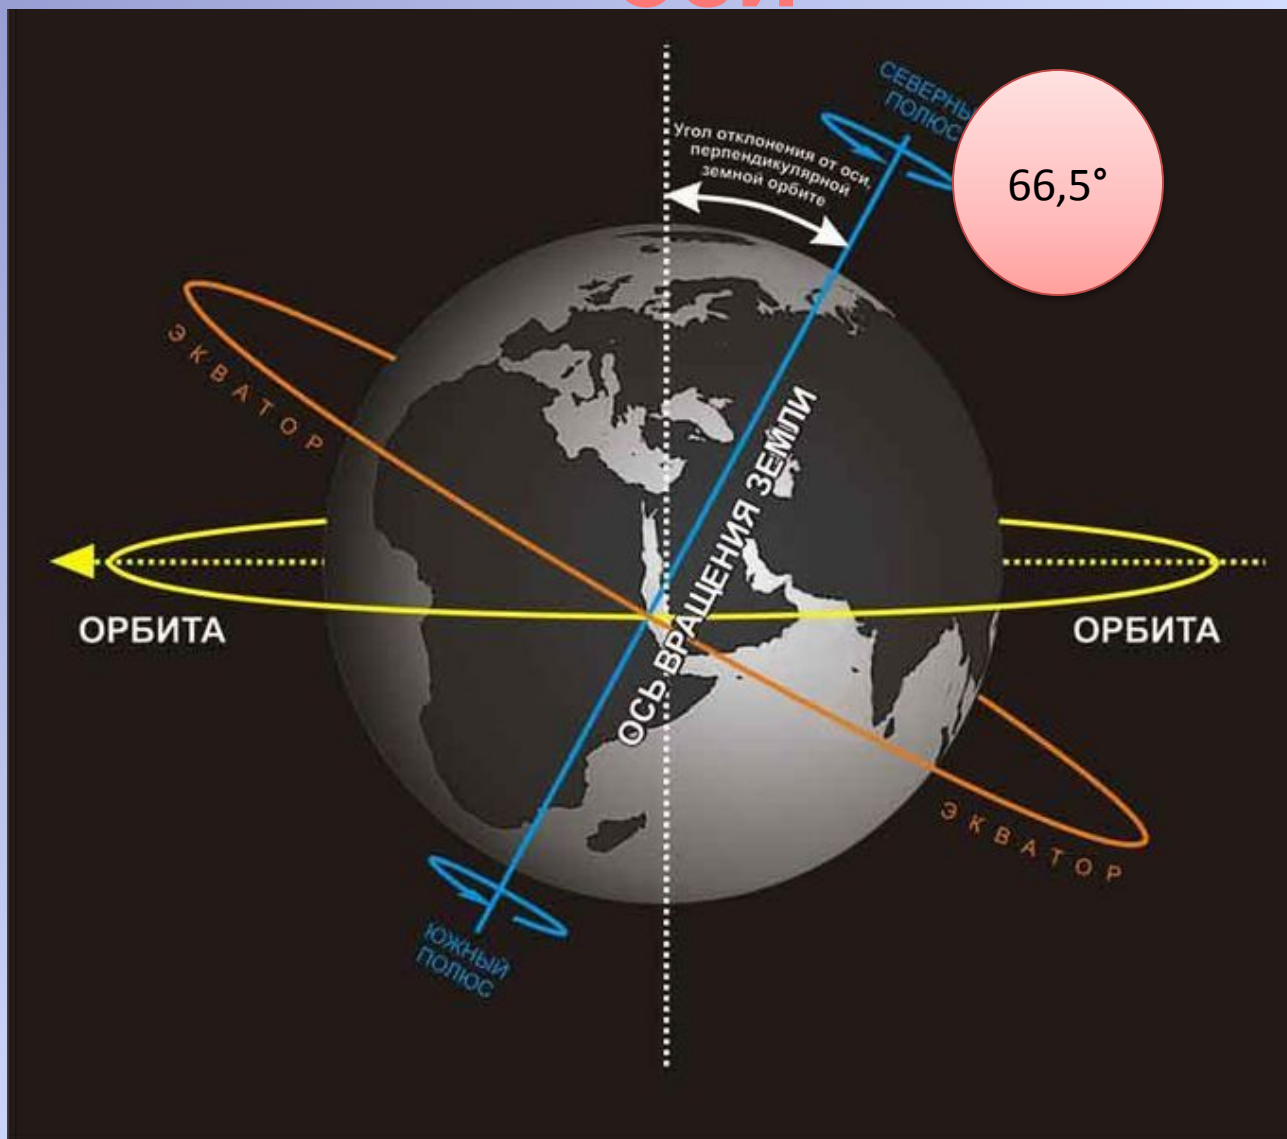

РАССТОЯНИЕ 5906 МЛН.КМ

Y-TVER

АСТЕРОИДЫ «подобный звезде»

Матильда

Гаспра

Ида

МЕТЕОРЫ

KOMETA

13. Вселенная – это

2 вариант

11. Навигационными звёздами в Южном полушарии являются

12. Какие общие признаки имеют планеты – гиганты

13. Солнечная система – это

Движение Земли вокруг своей ОСИ

Движение Земли вокруг Солнца