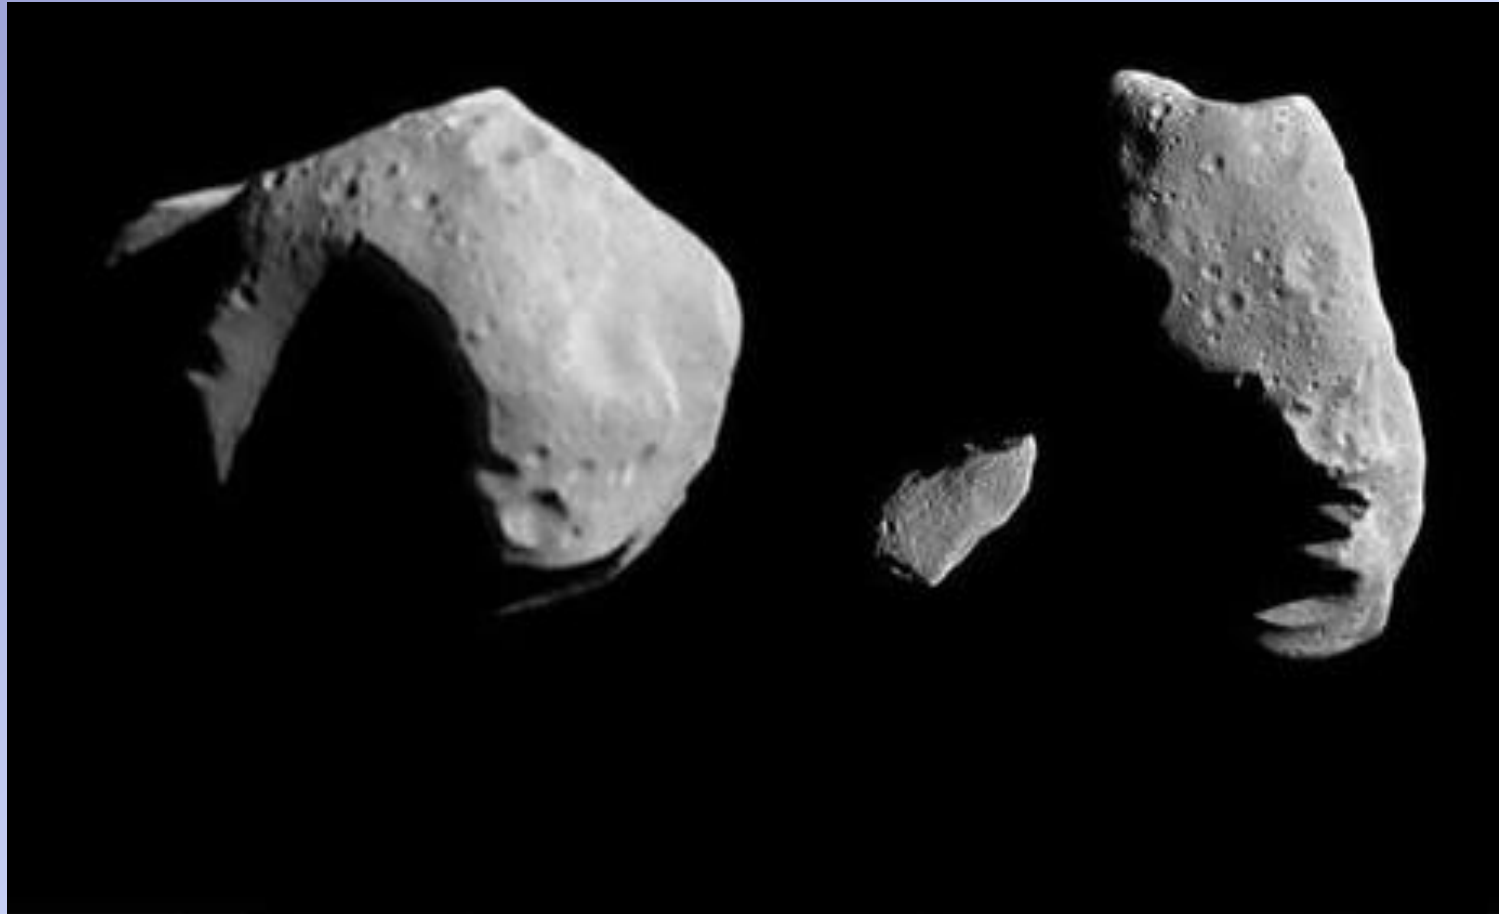

Земля во Вселенной

ЗЕМЛЯ И КОСМОС

ВСЕЛЕНН АЯ

Это весь существующий мир. Она
бесконечна во времени и в пространстве.

МЛЕЧНЫЙ ПУТЬ

Огромная, гравитационно связанная система, содержащая около 200 миллиардов звезд, тысячи гигантских облаков газа и пыли, скоплений и туманностей

**МАГЕЛЛАНОВЫ
ОБЛАКА**

**ТУМАННОСТЬ
АНДРОМЕДЫ**

НАВИГАЦИОННЫЕ ЗВЁЗДЫ

Яркие звезды Вега, Денеб и Альтаир образуют Летний треугольник

ПЛУТОН

ГОД – 250 ЗЕМНЫХ ЛЕТ

ОБОРОТ ВОКРУГ СВОЕЙ ОСИ ЗА 6 ЗЕМНЫХ СУТОК 9

ЧАСОВ

РАССТОЯНИЕ 5906 МЛН.КМ

Y-TVER

АСТЕРОИДЫ «подобный звезде»

Матильда

Гаспра

Ида

МЕТЕОРЫ

KOMETA