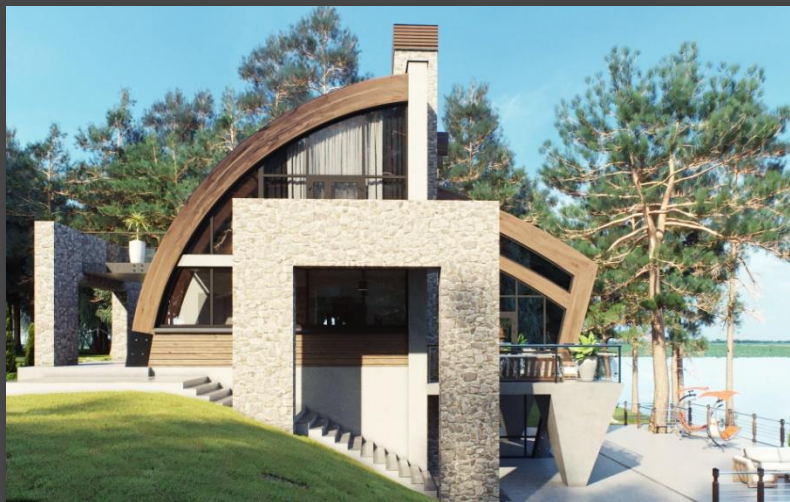

Pattern Holl