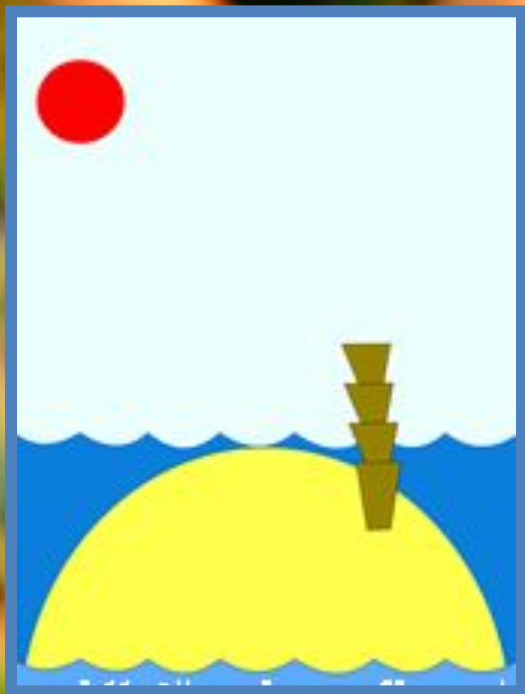

# Мой домашний питомец

Работу выполнила  
Салмина Валентина Васильевна  
Учитель начальных классов

Аппликация  
«Черепашка  
на  
острове»

**Шаг 1**

**Шаг 2**

**Шаг 3**

**Шаг 1** – вырежи из синей бумаги море

**Шаг 2** – приклей остров и солнце

**Шаг 3** – снизу приклей голубые

**Шаг 4**

**Шаг 5**

**Шаг 6**

**Шаг 4** – вырежи по шаблону ствол пальмы и приклей на остров

**Шаг 5** – приклей листья пальмы

**Шаг 6** – снизу приклей траву