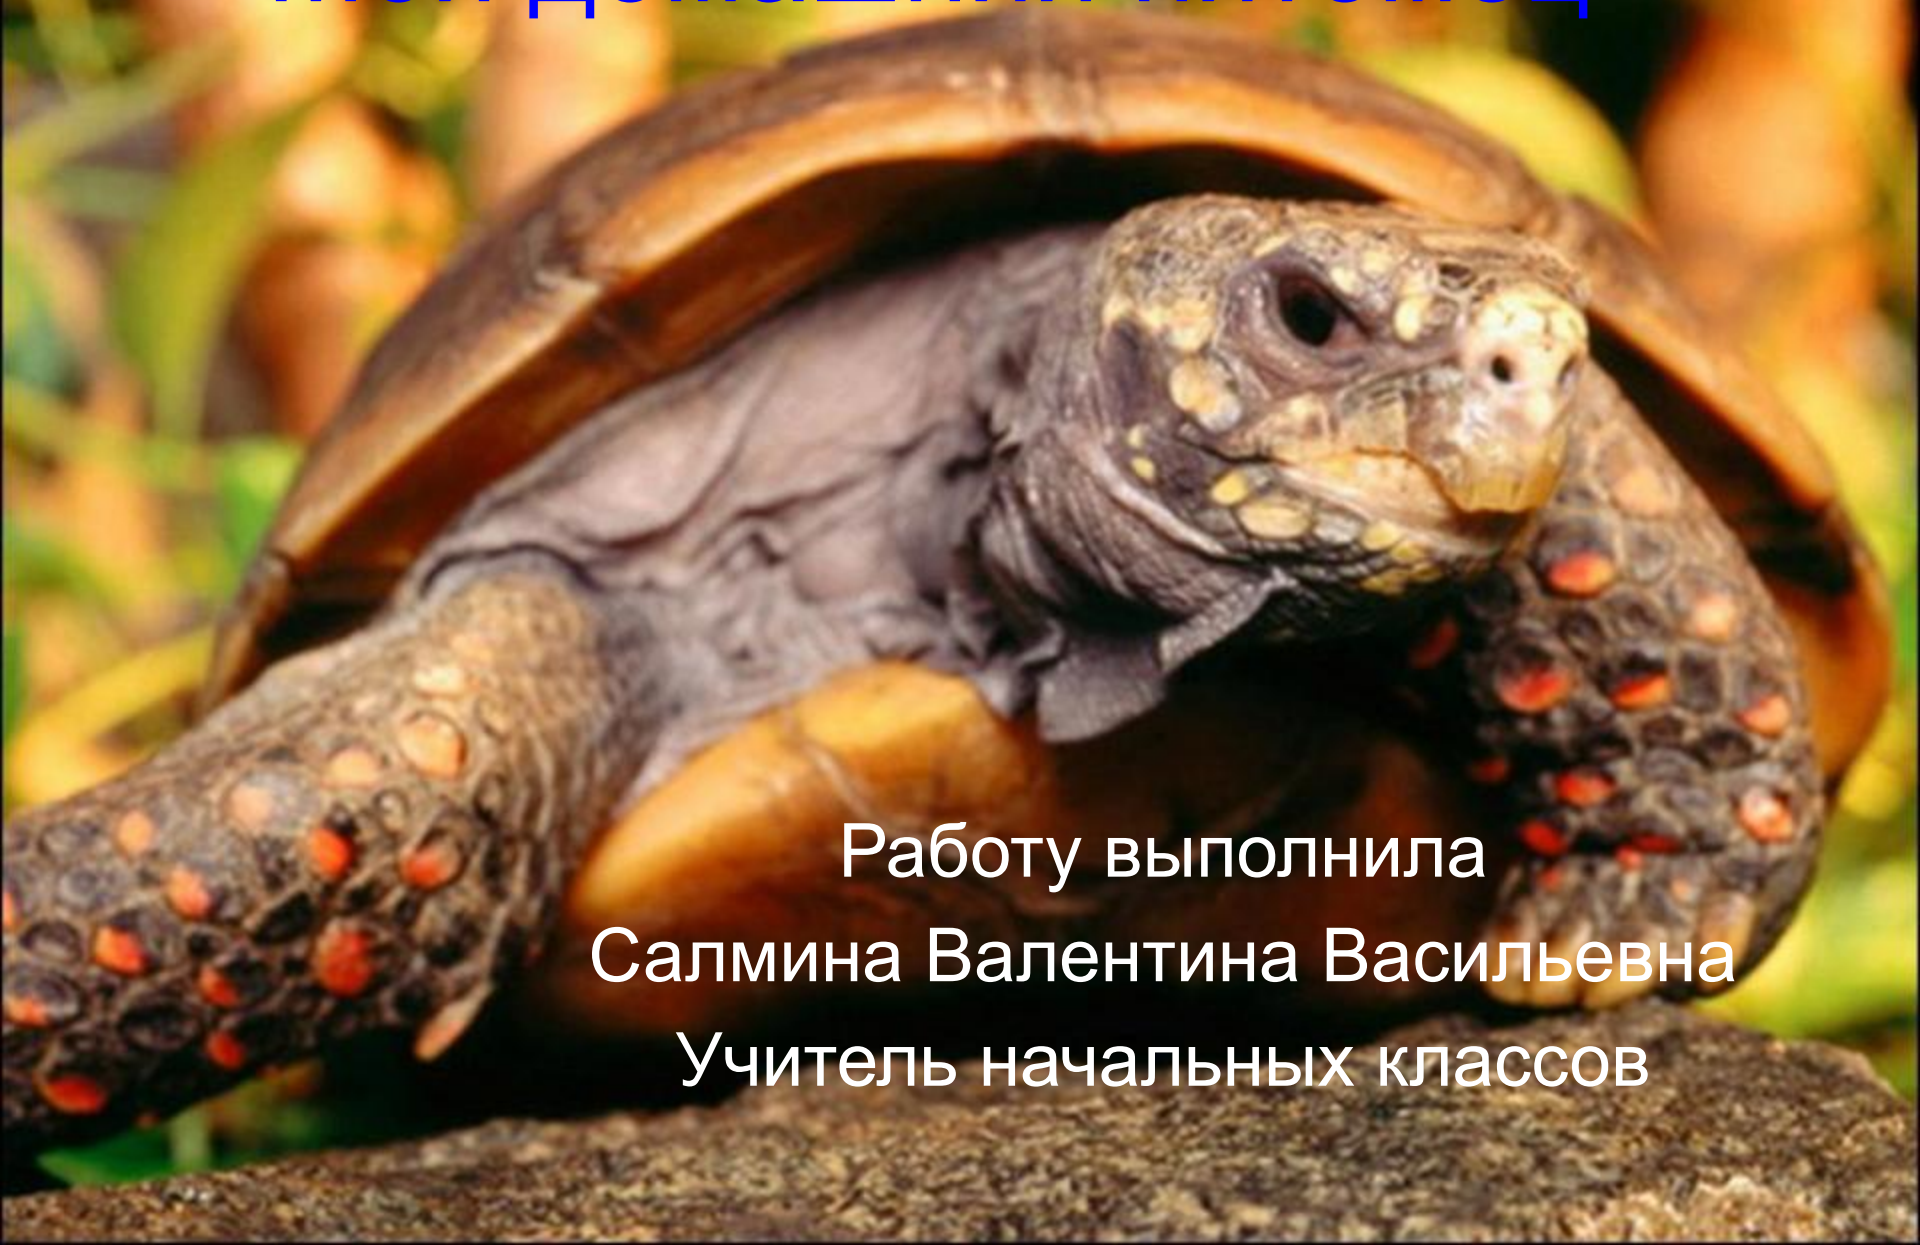

# Мой домашний питомец

Работу выполнила  
Салмина Валентина Васильевна  
Учитель начальных классов

Аппликация  
«Черепашка  
на  
острове»

**Шаг 1**

**Шаг 2**

**Шаг 3**

**Шаг 1** – вырежи из синей бумаги море