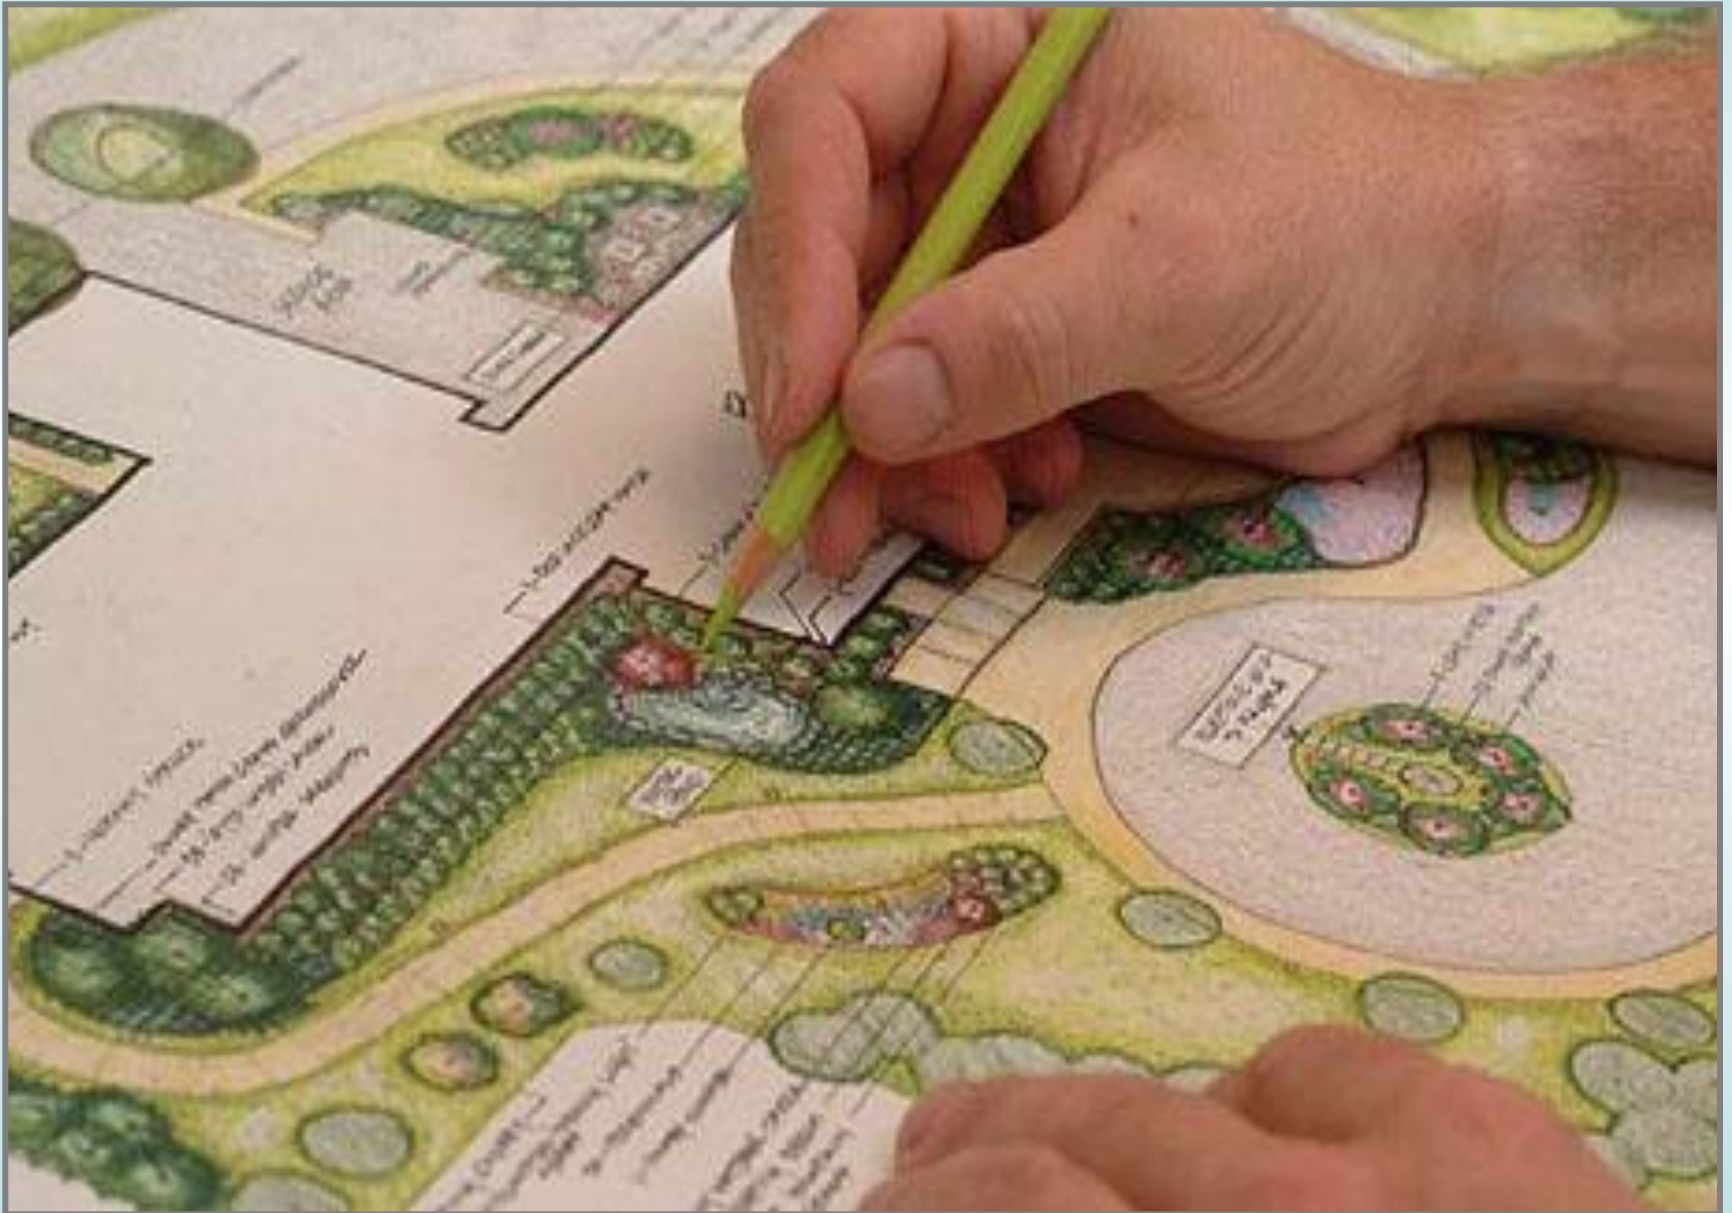

# Восточные сады Семирамиды

В архитектурном В архитектурном плане висячие сады представляли собой пирамиду В архитектурном плане висячие сады представляли собой пирамиду, состоявшую из четырёх ярусов-платформ. Их поддерживали колонны высотой до 25 метров. Нижний ярус имел форму неправильного четырёхугольника, наибольшая сторона которого составляла 42 м, наименьшая — 34 м.

# Императорский Петергофский парк

Английский парк — первый пейзажный парк Английский парк — первый пейзажный парк в Петергофе.  
Основан при Екатерине II.

Площадь парка составляет 173,4 га  
(самый большой парк Петергофа).

Создан по проектам архитектора [Джакомо Кваренги](#) и садового мастера Джеймса Медерса.

# План сада