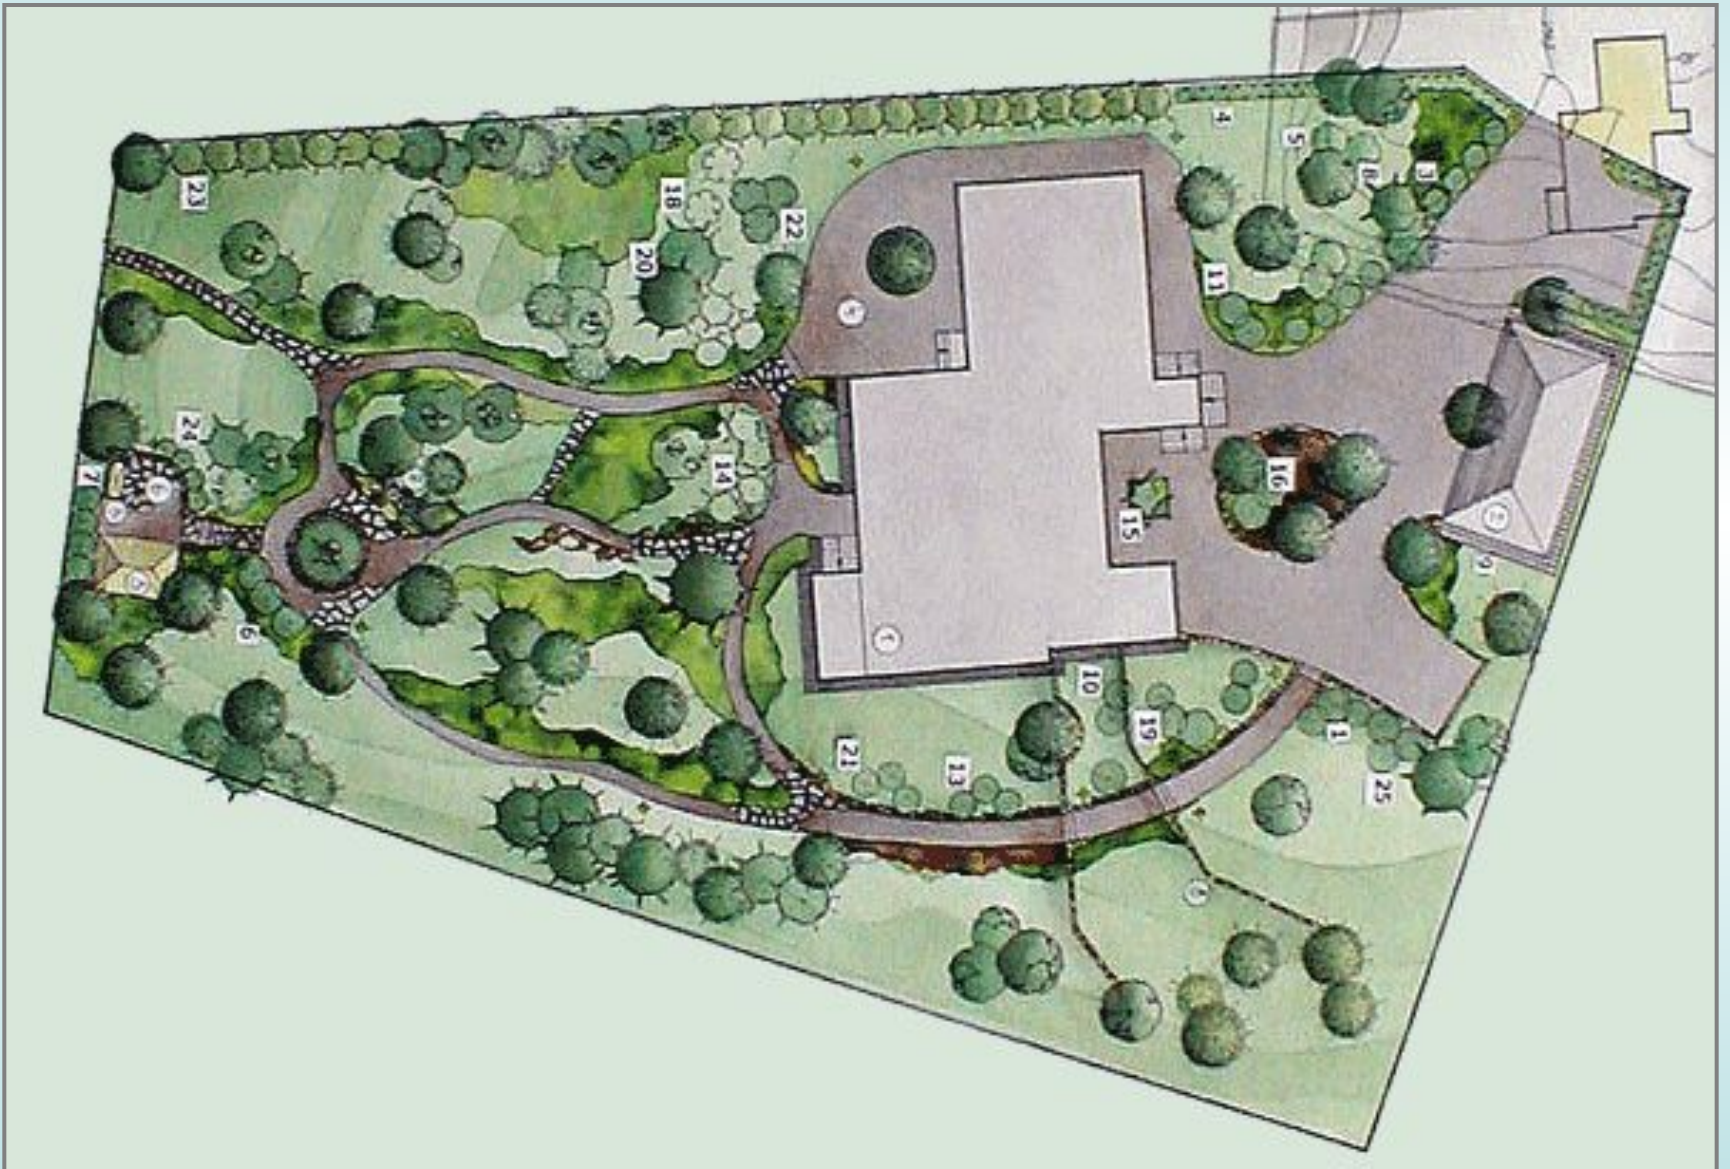

# Восточные сады Семирамиды

В архитектурном В архитектурном плане висячие сады представляли собой пирамиду В архитектурном плане висячие сады представляли собой пирамиду, состоявшую из четырёх ярусов-платформ. Их поддерживали колонны высотой до 25 метров. Нижний ярус имел форму неправильного четырёхугольника, наибольшая сторона которого составляла 42 м, наименьшая — 34 м.

Создан по проектам архитектора [Джакомо Кваренги](#) и садового мастера Джеймса Медерса.

# Работа проектировщика

# План сада