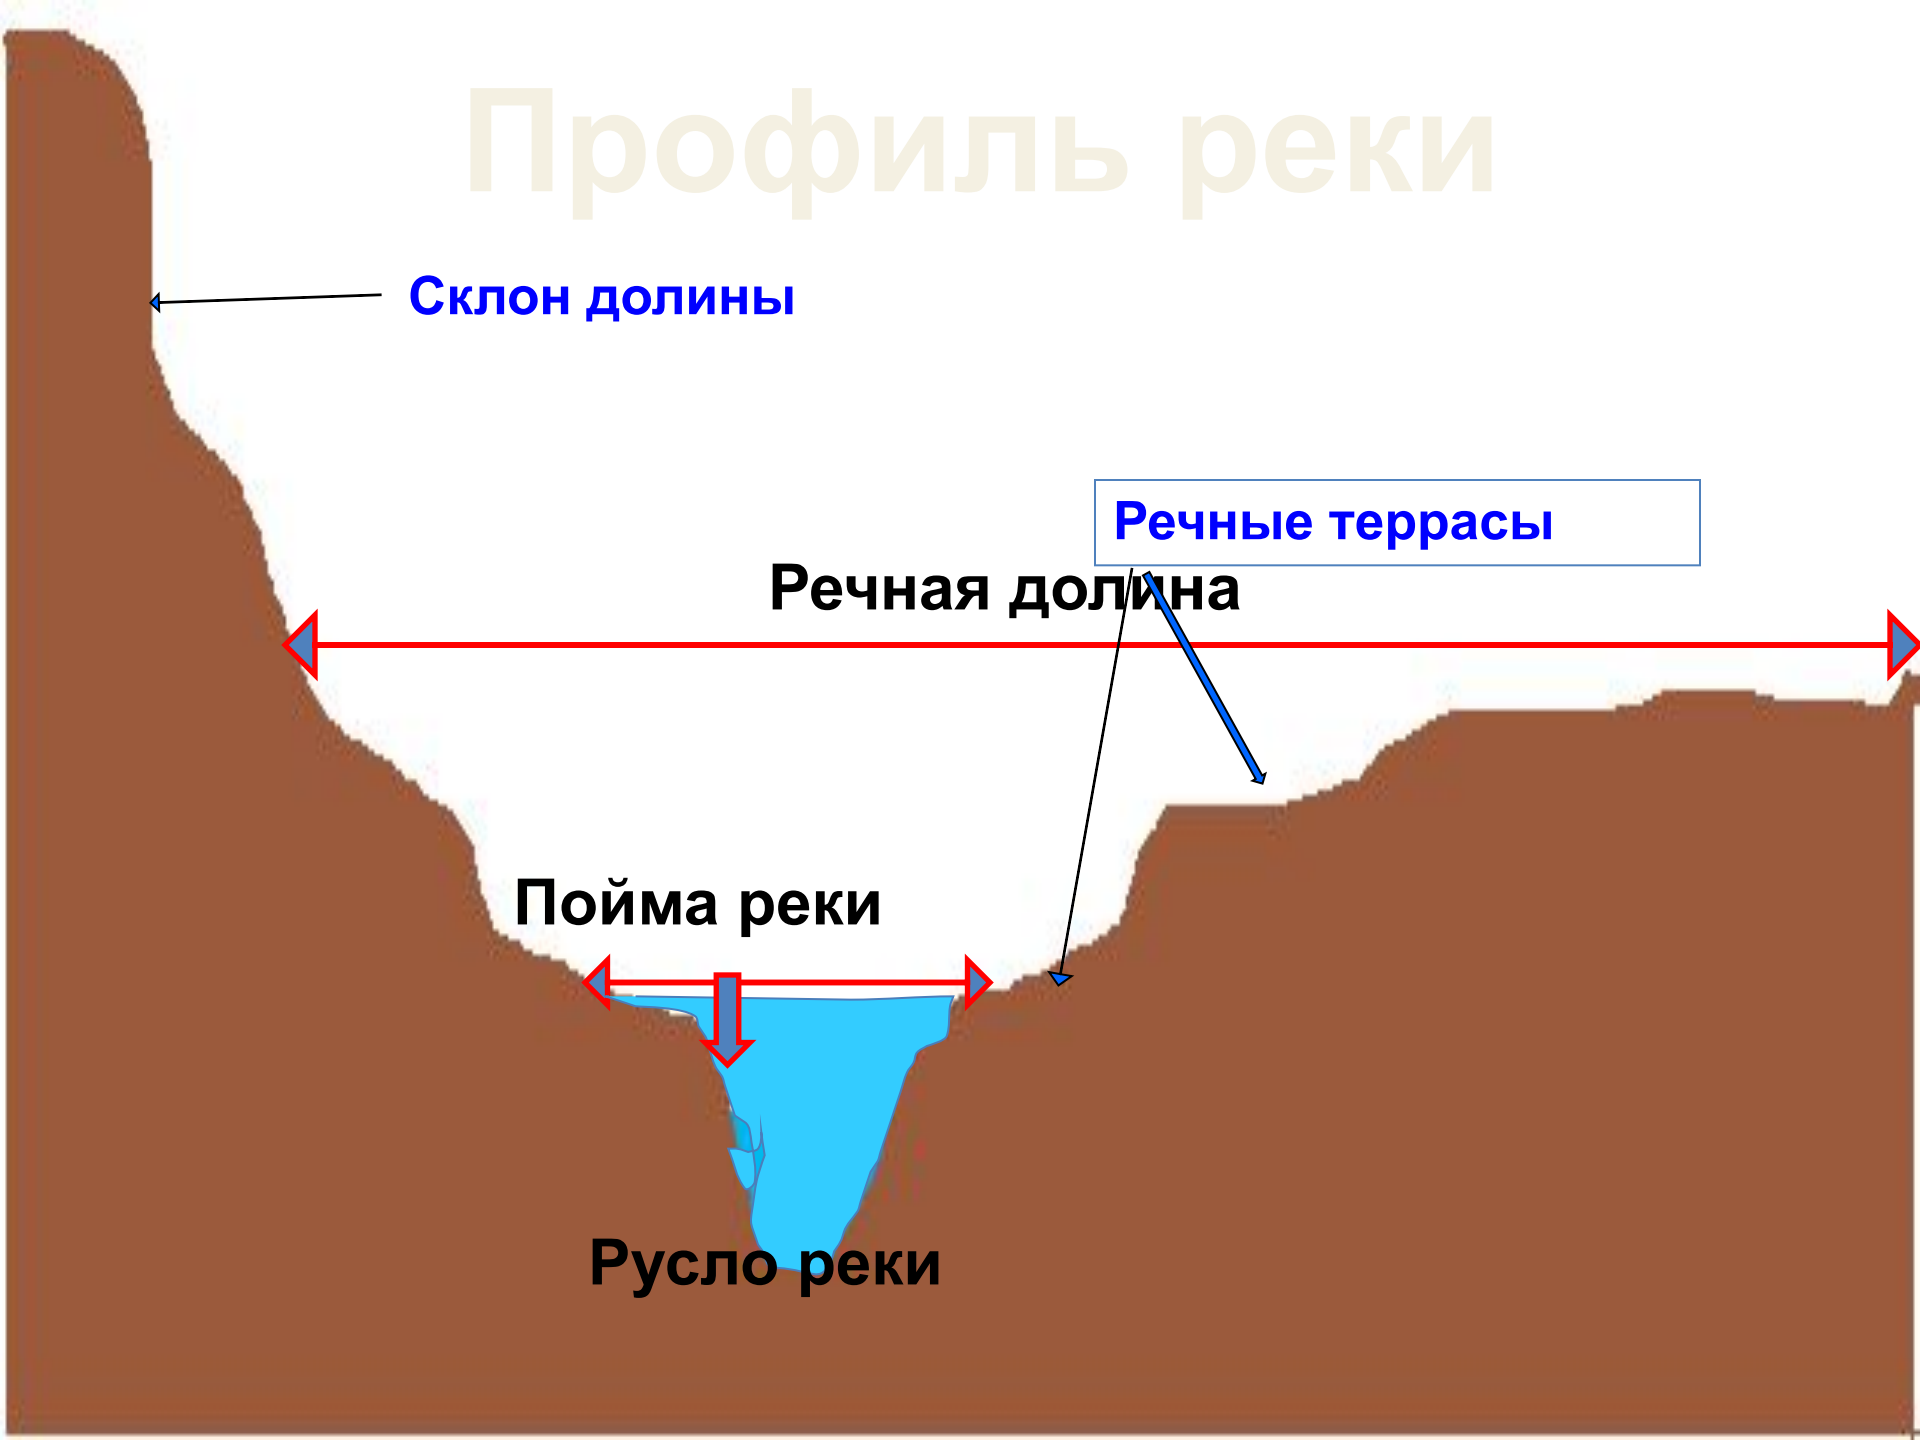

РЕКИ

Что такое река?

Река – водный поток, текущий в выработанном им углублении, называемом – русло реки

Как определить какой приток правый, а какой левый?

Профиль реки

Склон долины

Речные террасы

Речная долина

Пойма реки

Русло реки

Водораздел и речной бассейн

Водораздел – это линия раздела речных бассейнов.

Бассейн реки – это площадь суши, с которой стекает вода к главной реке и ее притокам.

Зависимость реки

Практическая работа

Спокойное течение

Широкая речная долина

Большая длина

Извилистое русло

Извилистое русло

Старица - озеро на пойме или на нижней надпойменной террасе — участок реки, отчленившийся от основного русла

Меандры - повторяющиеся на большом протяжении долины реки изгибы ее русла

Горные реки

Бурное течение

Узкая долин

Прямое русло

Короткая река

Пороги и водопады

Пороги – выходы
твёрдых пород,
пересекающие
русло и
нагромождения
камней

Водопады –
падение воды с
высокого
уступа