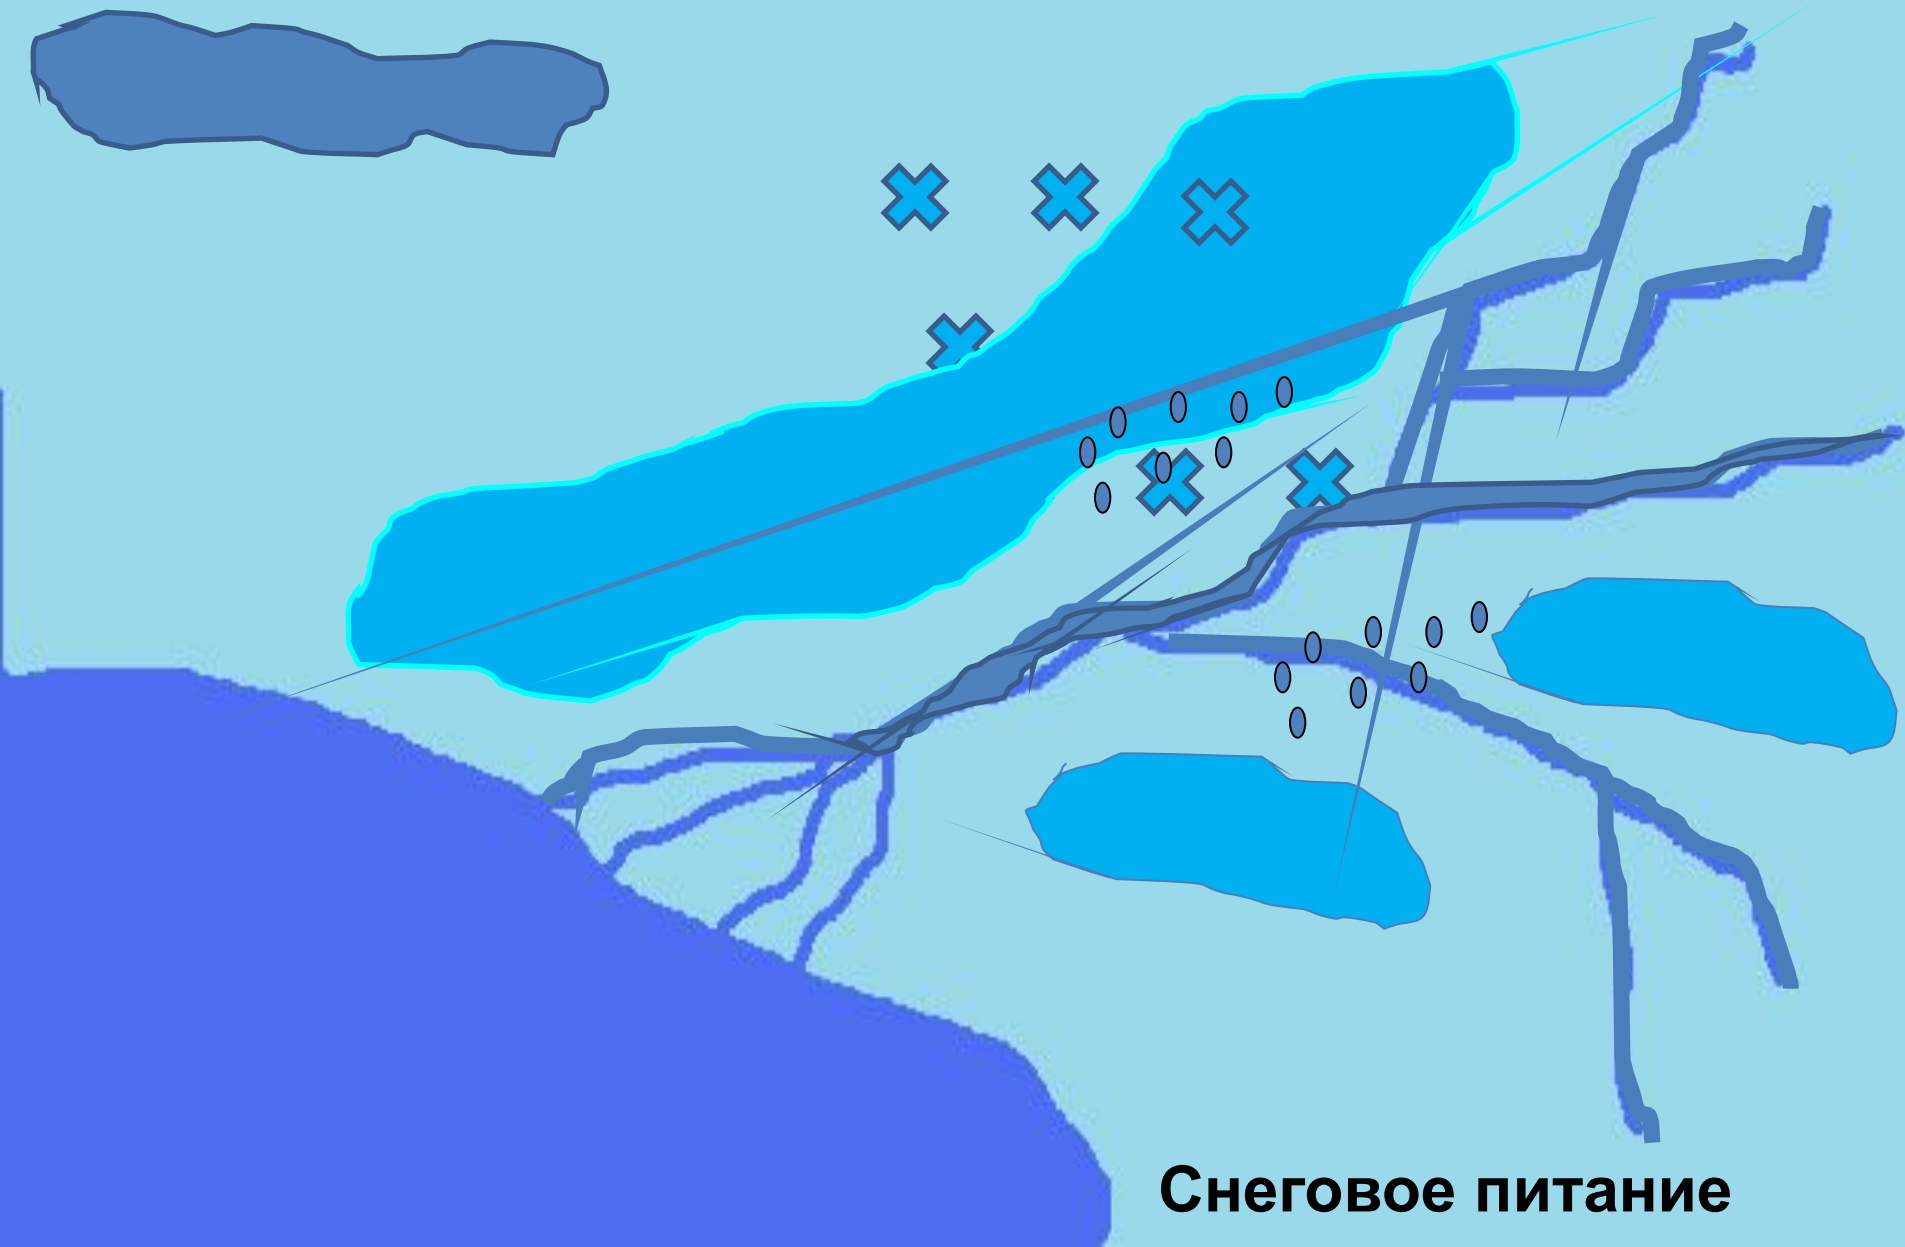

РЕКИ

Что такое река?

Река – водный поток, текущий в выработанном им углублении, называемом – русло реки

Как определить какой приток правый, а какой левый?

Профиль реки

Склон долины

Речные террасы

Речная долина

Пойма реки

Русло реки

Водораздел и речной бассейн

Водораздел – это линия раздела речных бассейнов.

Бассейн реки – это площадь суши, с которой стекает вода к главной реке и ее притокам.

Зависимость реки

Практическая работа

Питание реки

Дождевое питание

Питание реки

Снеговое питание

Питание реки

Питание реки

Смешанное питание

Режим реки

Спокойное течение

Широкая речная долина

Большая длина

Извилистое русло

Извилистое русло

Старица - озеро на пойме или на нижней надпойменной террасе — участок реки, отчленившийся от основного русла

Меандры - повторяющиеся на большом протяжении долины реки изгибы ее русла