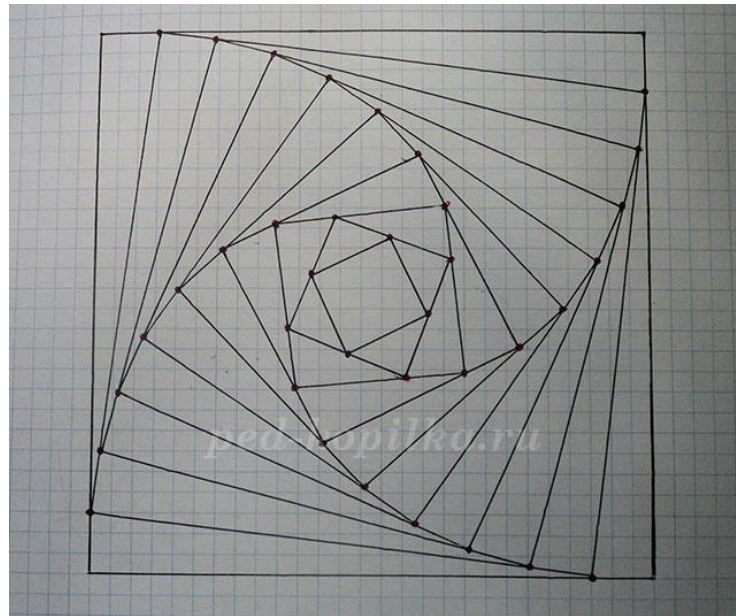

# Айрис-фолдинг

# Построение квадратного шаблона

Круг дм 12 см

---

Ширина 30 мм

---