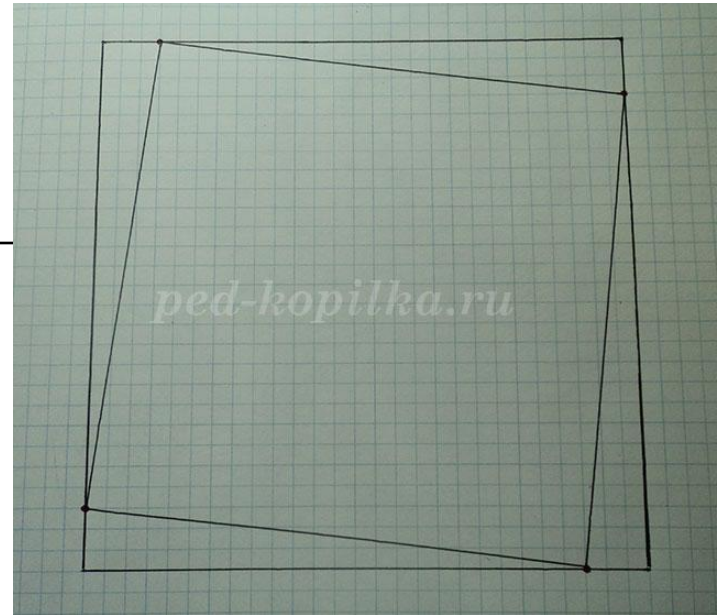

# Построение квадратного шаблона

Круг дм 12 см

---

Ширина 30 мм

---