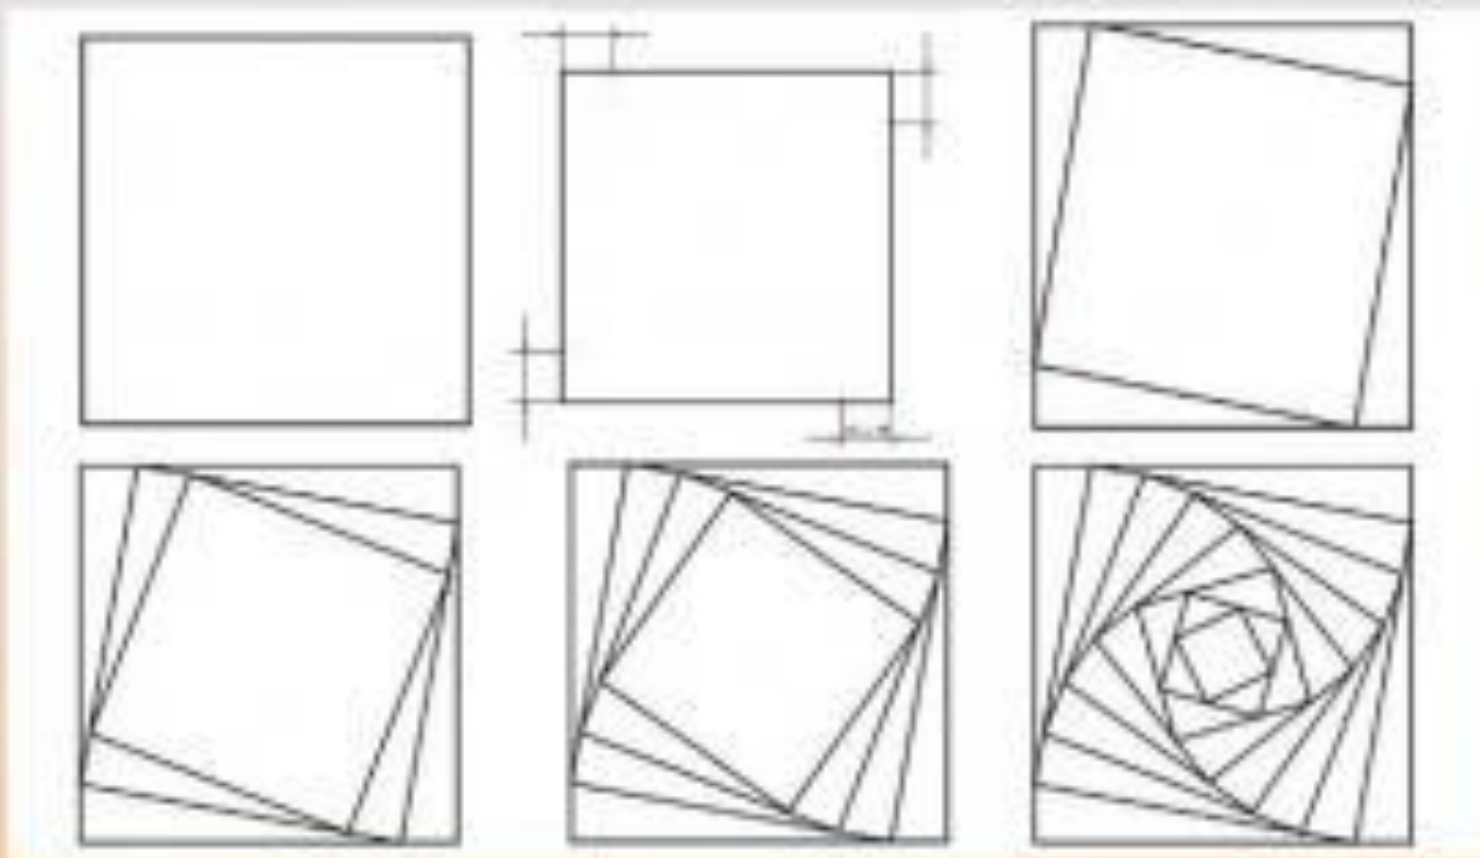

# Построение квадратного шаблона

Круг дм 12 см

---

Ширина 30 мм

---