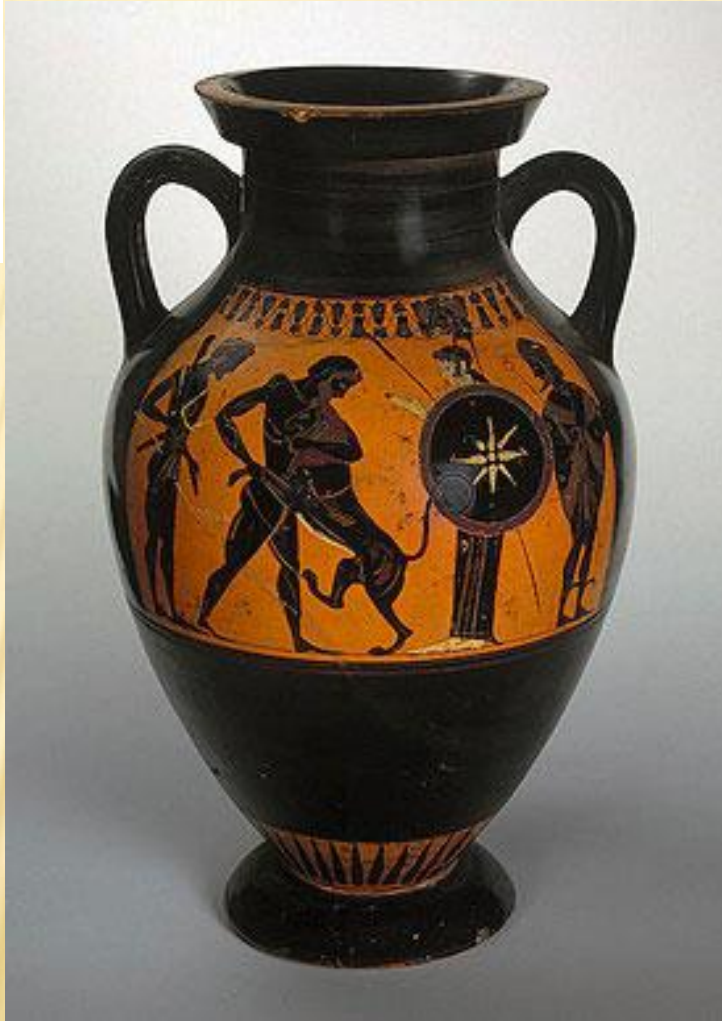

# ВАЗЫ ДРЕВНЕЙ

Свадебная процессия:  
молодожены  
сидят в повозке,  
запряженной  
лошадьми (рисунок  
на кратере VI в. до н.э.)

**В ЭРМИТАЖЕ СОБРАНА КРУПНЕЙШАЯ В МИРЕ КОЛЛЕКЦИЯ  
ДРЕВНЕГРЕЧЕСКИХ ВАЗ**

3. Кратеръ. Парижъ 1/2

7. Стампосъ 1/2

4. Павоннейская амфора 1/2.  
Ливны.

17. Бутылка 1/2

10. Небольшой сосудъ изъ  
натур. пелицину.

# ЧЕРНОФИГУРНЫЕ ВАЗЫ

---