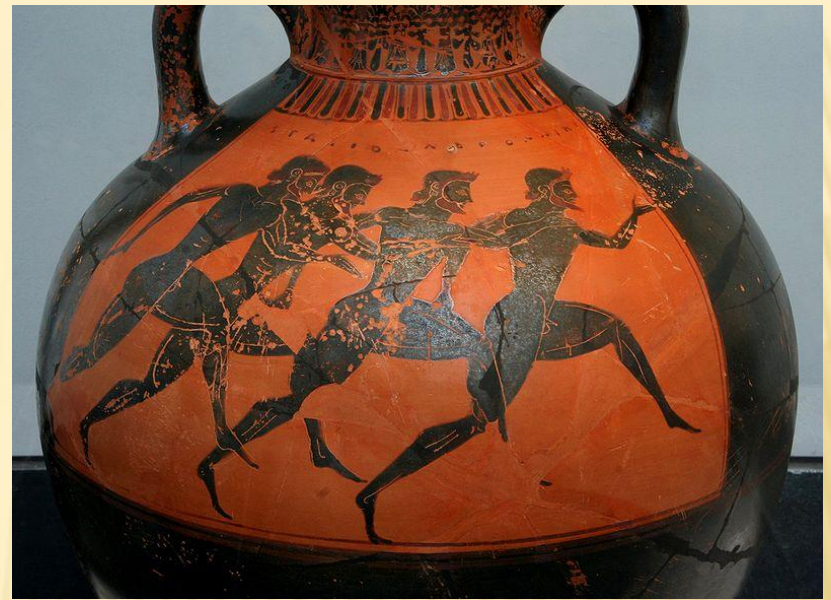

# ВАЗЫ ДРЕВНЕЙ

Свадебная процессия:  
молодожены  
сидят в повозке,  
запряженной  
лошадьми (рисунок  
на кратере VI в. до н.э.)

**В ЭРМИТАЖЕ СОБРАНА КРУПНЕЙШАЯ В МИРЕ КОЛЛЕКЦИЯ  
ДРЕВНЕГРЕЧЕСКИХ ВАЗ**

3. Кратеръ. Парижъ 1/2

7. Стампосъ 1/2

4. Павоннейская амфора 1/2.  
Ливны.

17. Бутылка 1/2

10. Небольшой сосудъ изъ  
натур. пелицину.

# ЧЕРНОФИГУРНЫЕ ВАЗЫ

---