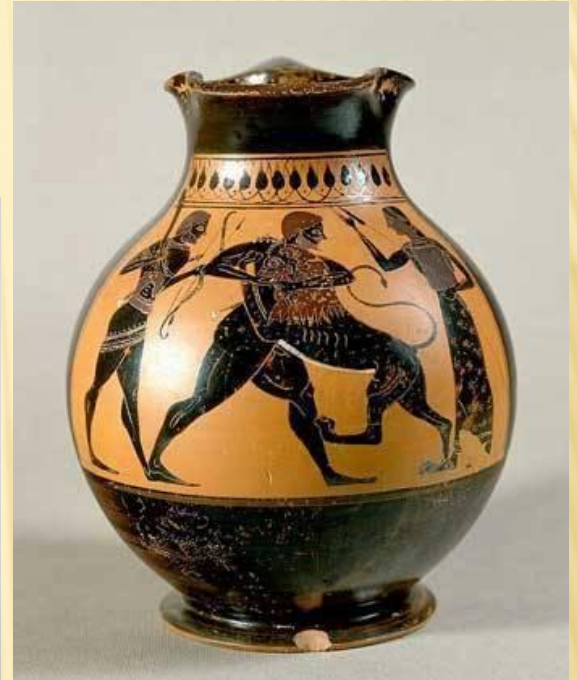

# ВАЗЫ ДРЕВНЕЙ

Свадебная процессия:  
молодожены  
сидят в повозке,  
запряженной  
лошадьми (рисунок  
на кратере VI в. до н.э.)

**В ЭРМИТАЖЕ СОБРАНА КРУПНЕЙШАЯ В МИРЕ КОЛЛЕКЦИЯ  
ДРЕВНЕГРЕЧЕСКИХ ВАЗ**

3. Кратеръ. Парижъ 1/2

7. Стампосъ 1/2

4. Павоннейская амфора 1/2.  
Ливны.

17. Бутылка 1/2

10. Небольшой сосудъ изъ  
натур. пелицину.

# ЧЕРНОФИГУРНЫЕ ВАЗЫ

---