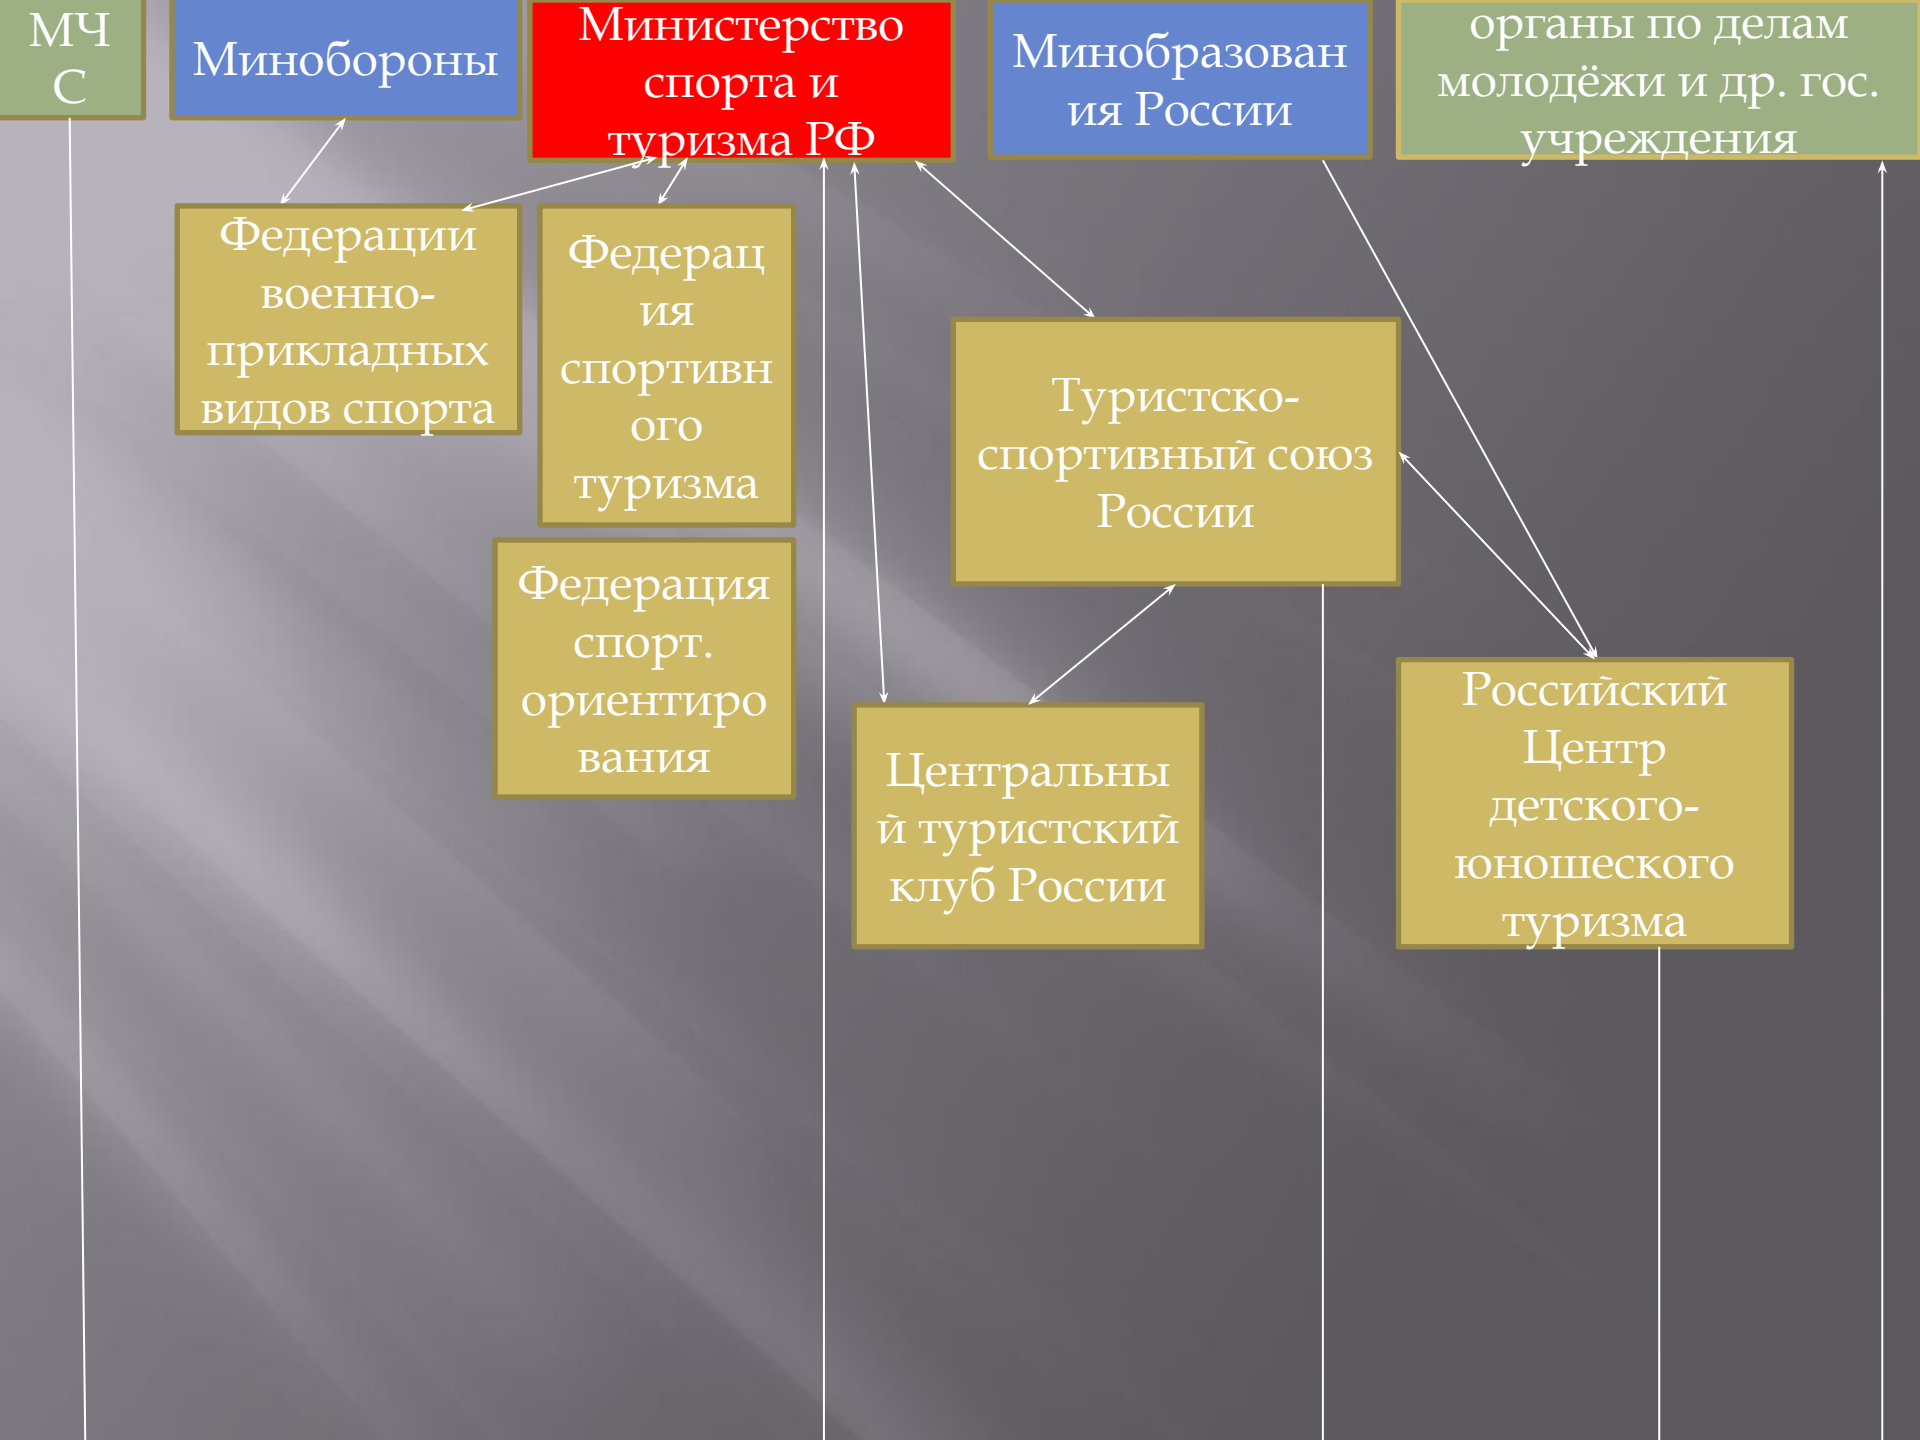

МЧС

Минобороны

Министерство спорта и туризма РФ

Минобразования России

органы по делам молодёжи и др. гос. учреждения

Федерации военно-прикладных видов спорта

Федерация спортивного туризма

Федерация спорт. ориентирования

Туристско-спортивный союз России

Центральный туристский клуб России

Российский Центр детского-юношеского туризма