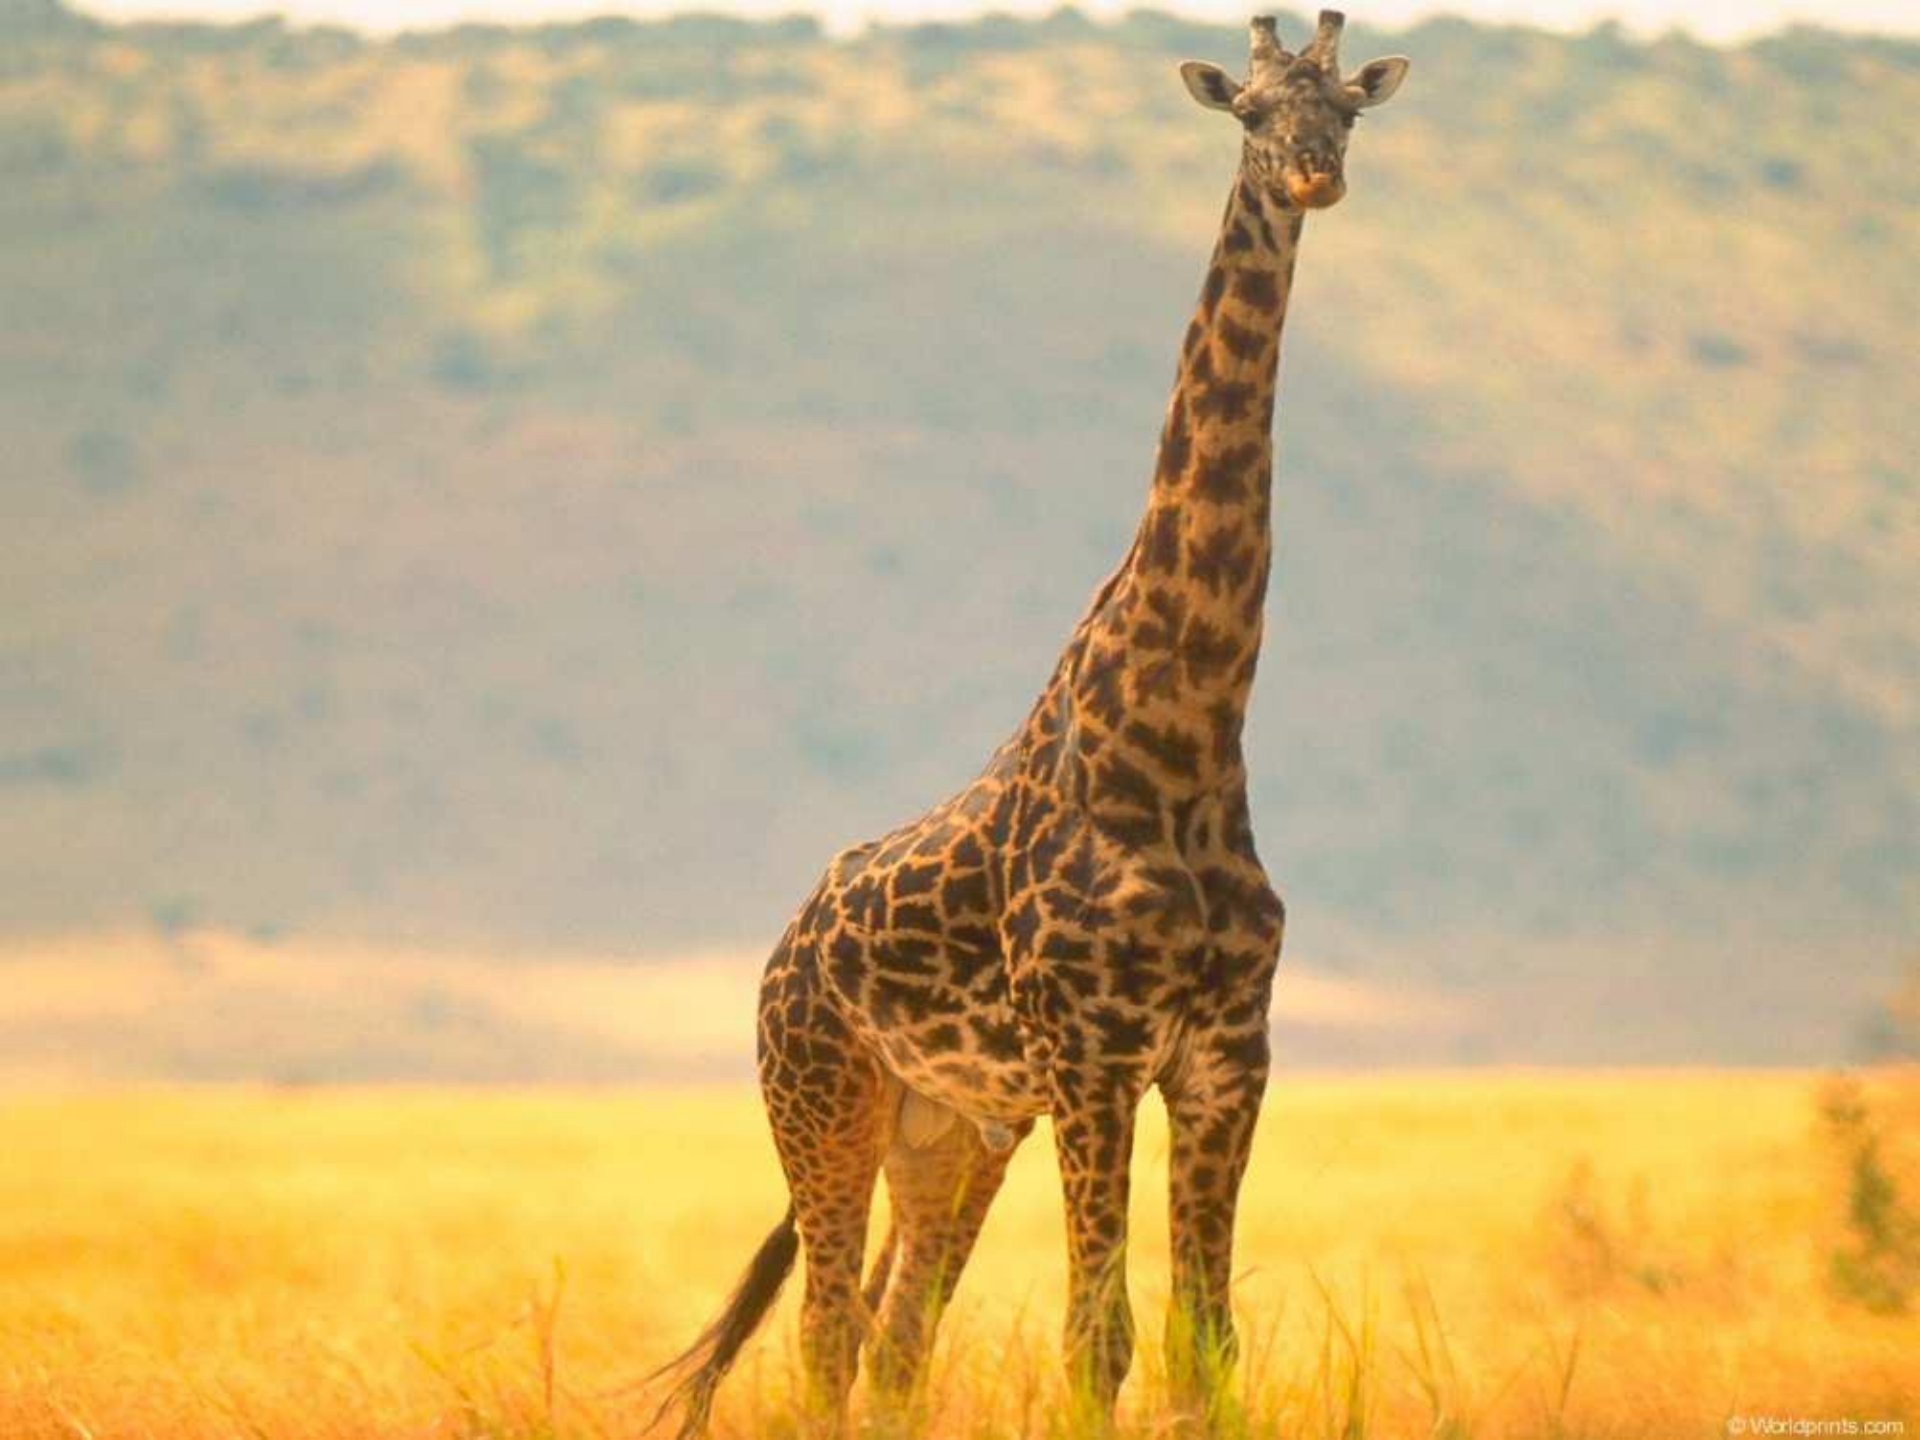

ЖИВОТНЫЕ
ЖАРКИХ
СТРАН

ОН ВЫСОКИЙ И
ПЯТНИСТЫЙ,
С ДЛИННОЙ-
ДЛИННОЙ ШЕЕЙ,
И ПИТАЕТСЯ ОН
ЛИСТЬЯМИ –
ЛИСТЬЯМИ
ДЕРЕВЬЕВ

В реках Африки
живет

Злой зеленый
пароход!

Кто б навстречу ни
поплыл,

Всех проглотит...

The background of the image is a close-up, detailed view of an elephant's skin. The skin is covered in a complex, overlapping pattern of deep, irregular wrinkles and folds, creating a textured, scale-like appearance. The color is a warm, brownish-tan. The lighting is even, highlighting the depth of the creases.

Очень много силы в нем,
Ростом он почти что с дом.
У него огромный нос,
Будто нос лет тыщу рос

СЛОН

Удивляется народ:
По реке бревном
плывет
У него большой
живот
Кто же это?..

Уж очень вид у них
чудной:
У папы- локоны
волной,
А мама ходит
стриженной.
На что она обижена?