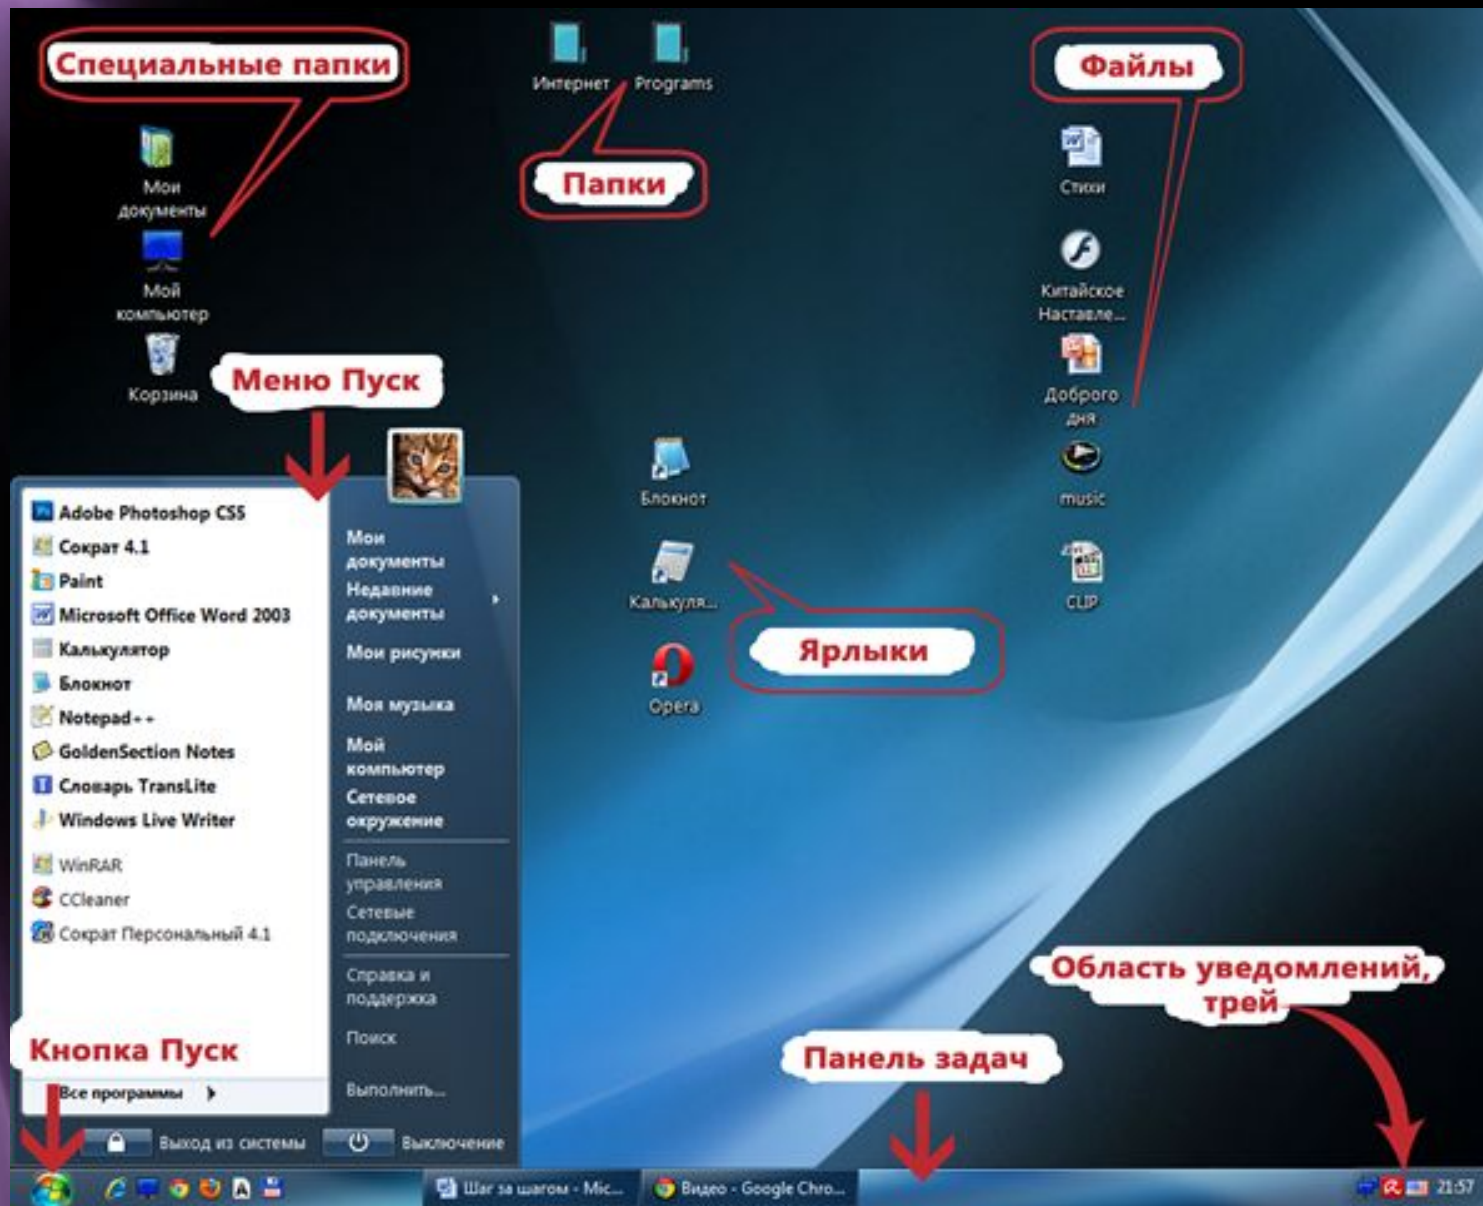

О рабочем столе...