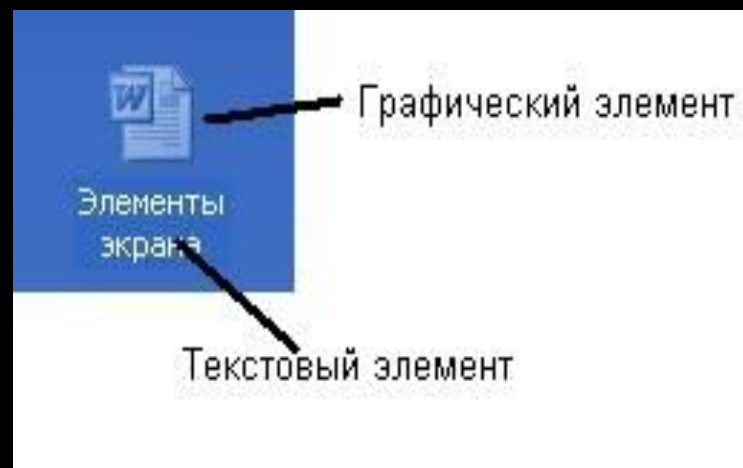

The background features a dark purple gradient with flowing, ethereal white and light purple waves that create a sense of movement and depth. The text is centered and rendered in a clean, white, sans-serif font.

**О
РАБОЧЕМ СТОЛЕ
И
ПАНЕЛИ ЗАДАЧ.**

О рабочем столе... сопутствующие определения

Пиктограмма (икона, icon) – рисунок, который ставится в соответствие объекту.

Пиктограмма – способ представления объектов в Windows, позволяющий увеличить информационную емкость.

Объект на экране представлен на экране двумя элементами:
графический элемент (пиктограмма)
текстовый элемент
(подпись к пиктограмме)

О рабочем столе...

...О

ярлыках

Ярлык – это специальный объект в Windows; командный файл, который обеспечивает быстрый доступ к объекту. В этом файле хранится информация о пути к объекту.