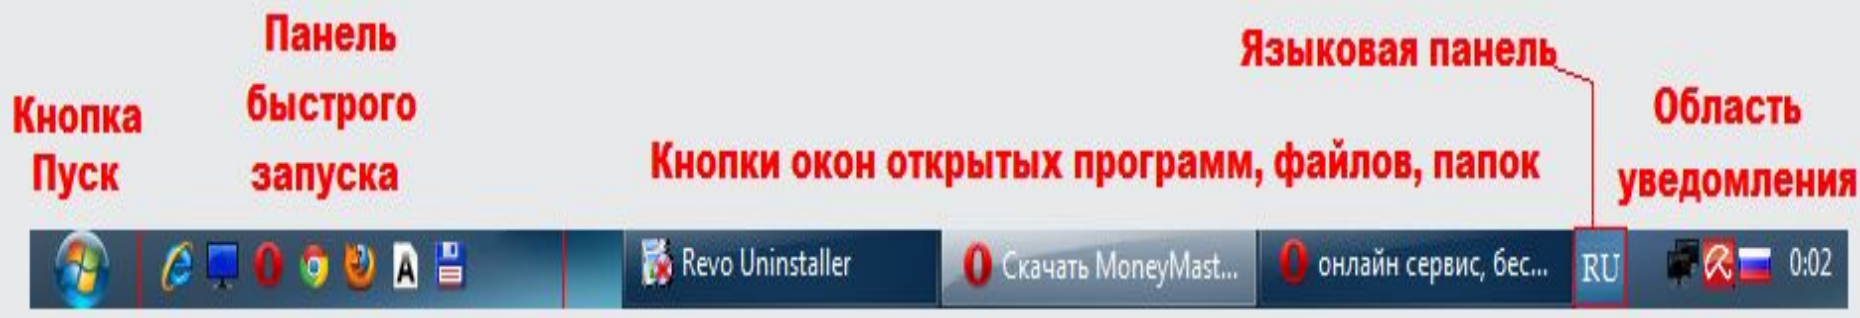

О рабочем столе...

О рабочем столе...

Сразу после установки операционной системы на Рабочем столе мы увидим, как правило, значки специальных системных папок:

1. Корзина
2. Мой компьютер

Также на рабочем столе могут находиться папки Документов пользователя компьютера.

Часто на рабочем столе присутствуют папки:

- Мои документы (папка для ваших документов с вложенными в нее папками – Мои рисунки, Моя музыка, Мои видеозаписи).
- Сетевое окружение (содержит ярлыки общих папок, компьютеров, принтеров и других ресурсов локальной сети).

Панель

задач

Горизонтальная полоска внизу экрана называется панель задач, она имеет большое значение в работе, имеет свою собственную внутреннюю структуру.

Она включает:

- кнопку Главного меню Пуск,
- панель быстрого запуска (находится рядом с кнопкой Пуск),
- место для отображения кнопок открытых окон, документов, запущенных программ,
- языковую панель,
- область уведомления.