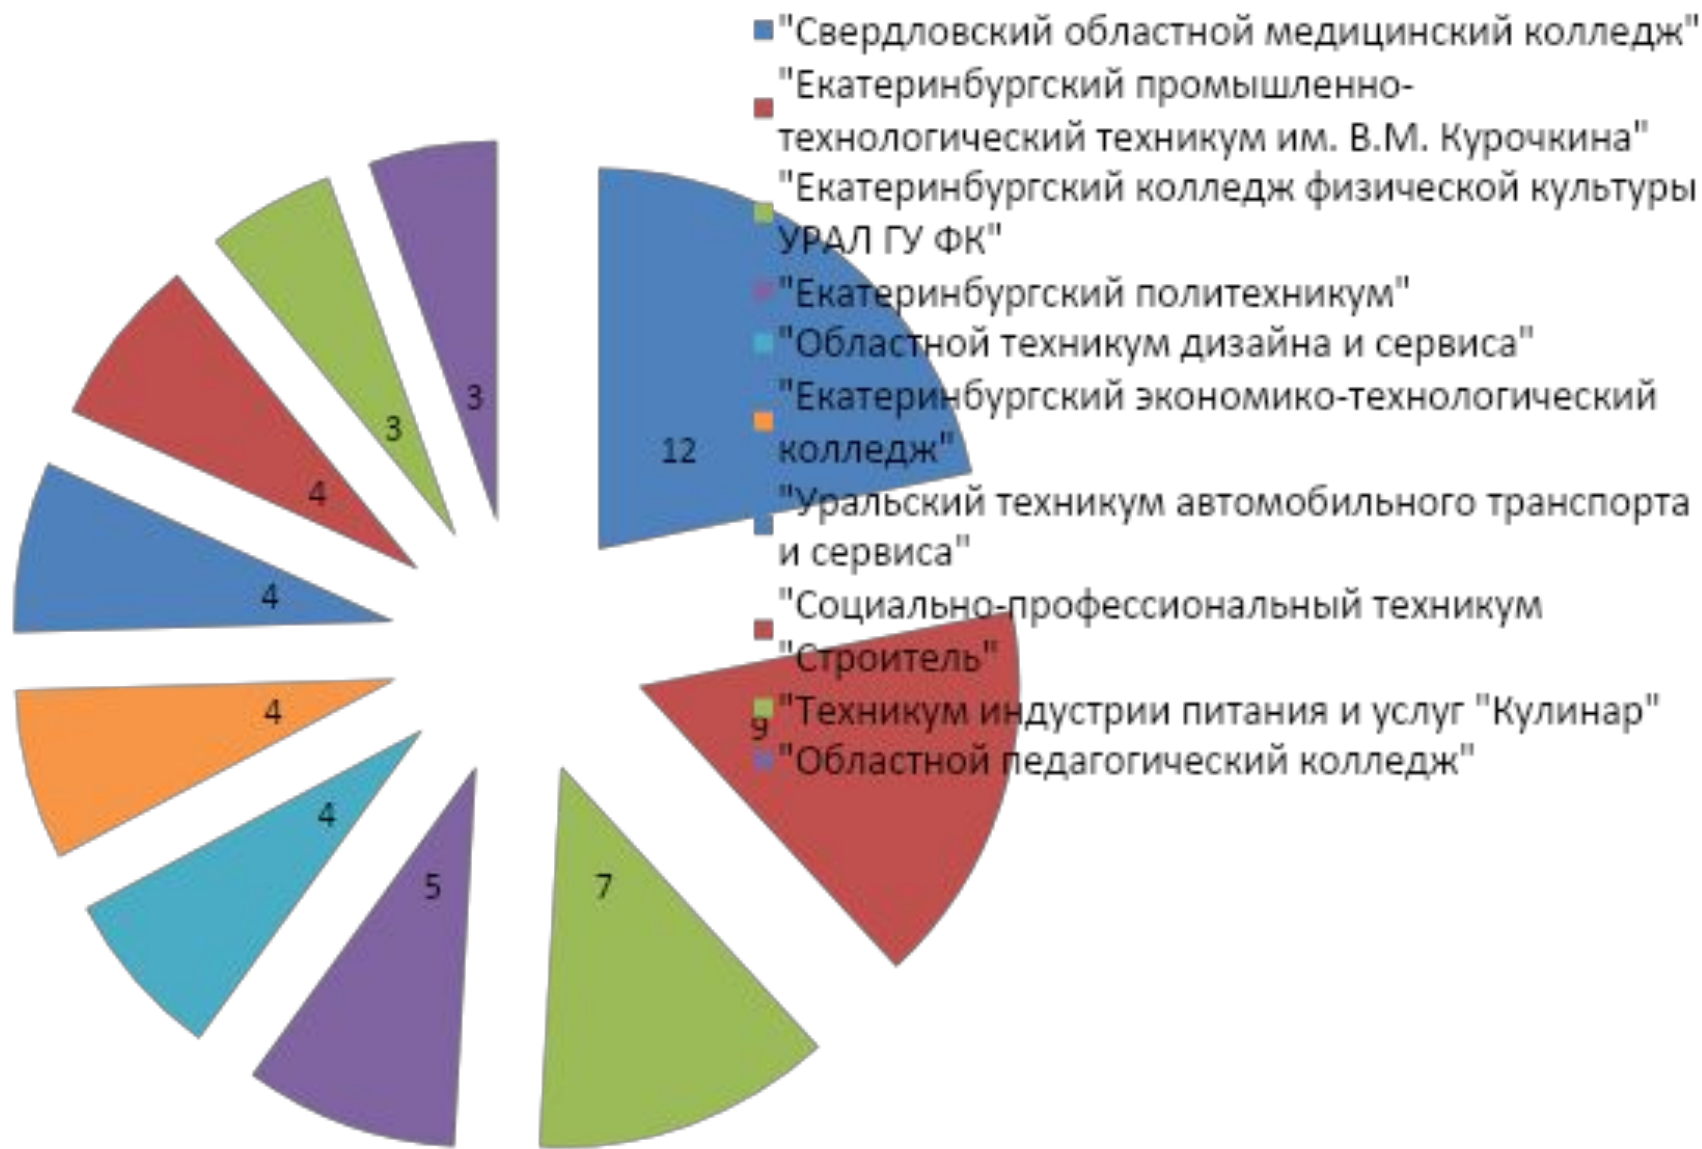

Выбор программ профессиональной ПОДГОТОВКИ

ГБОУ СО «Екатеринбургская
школа-интернат № 13»

Наиболее популярные профессиональные выборы выпускников

Жизнеустройство выпускников , получивших нецензовое образование