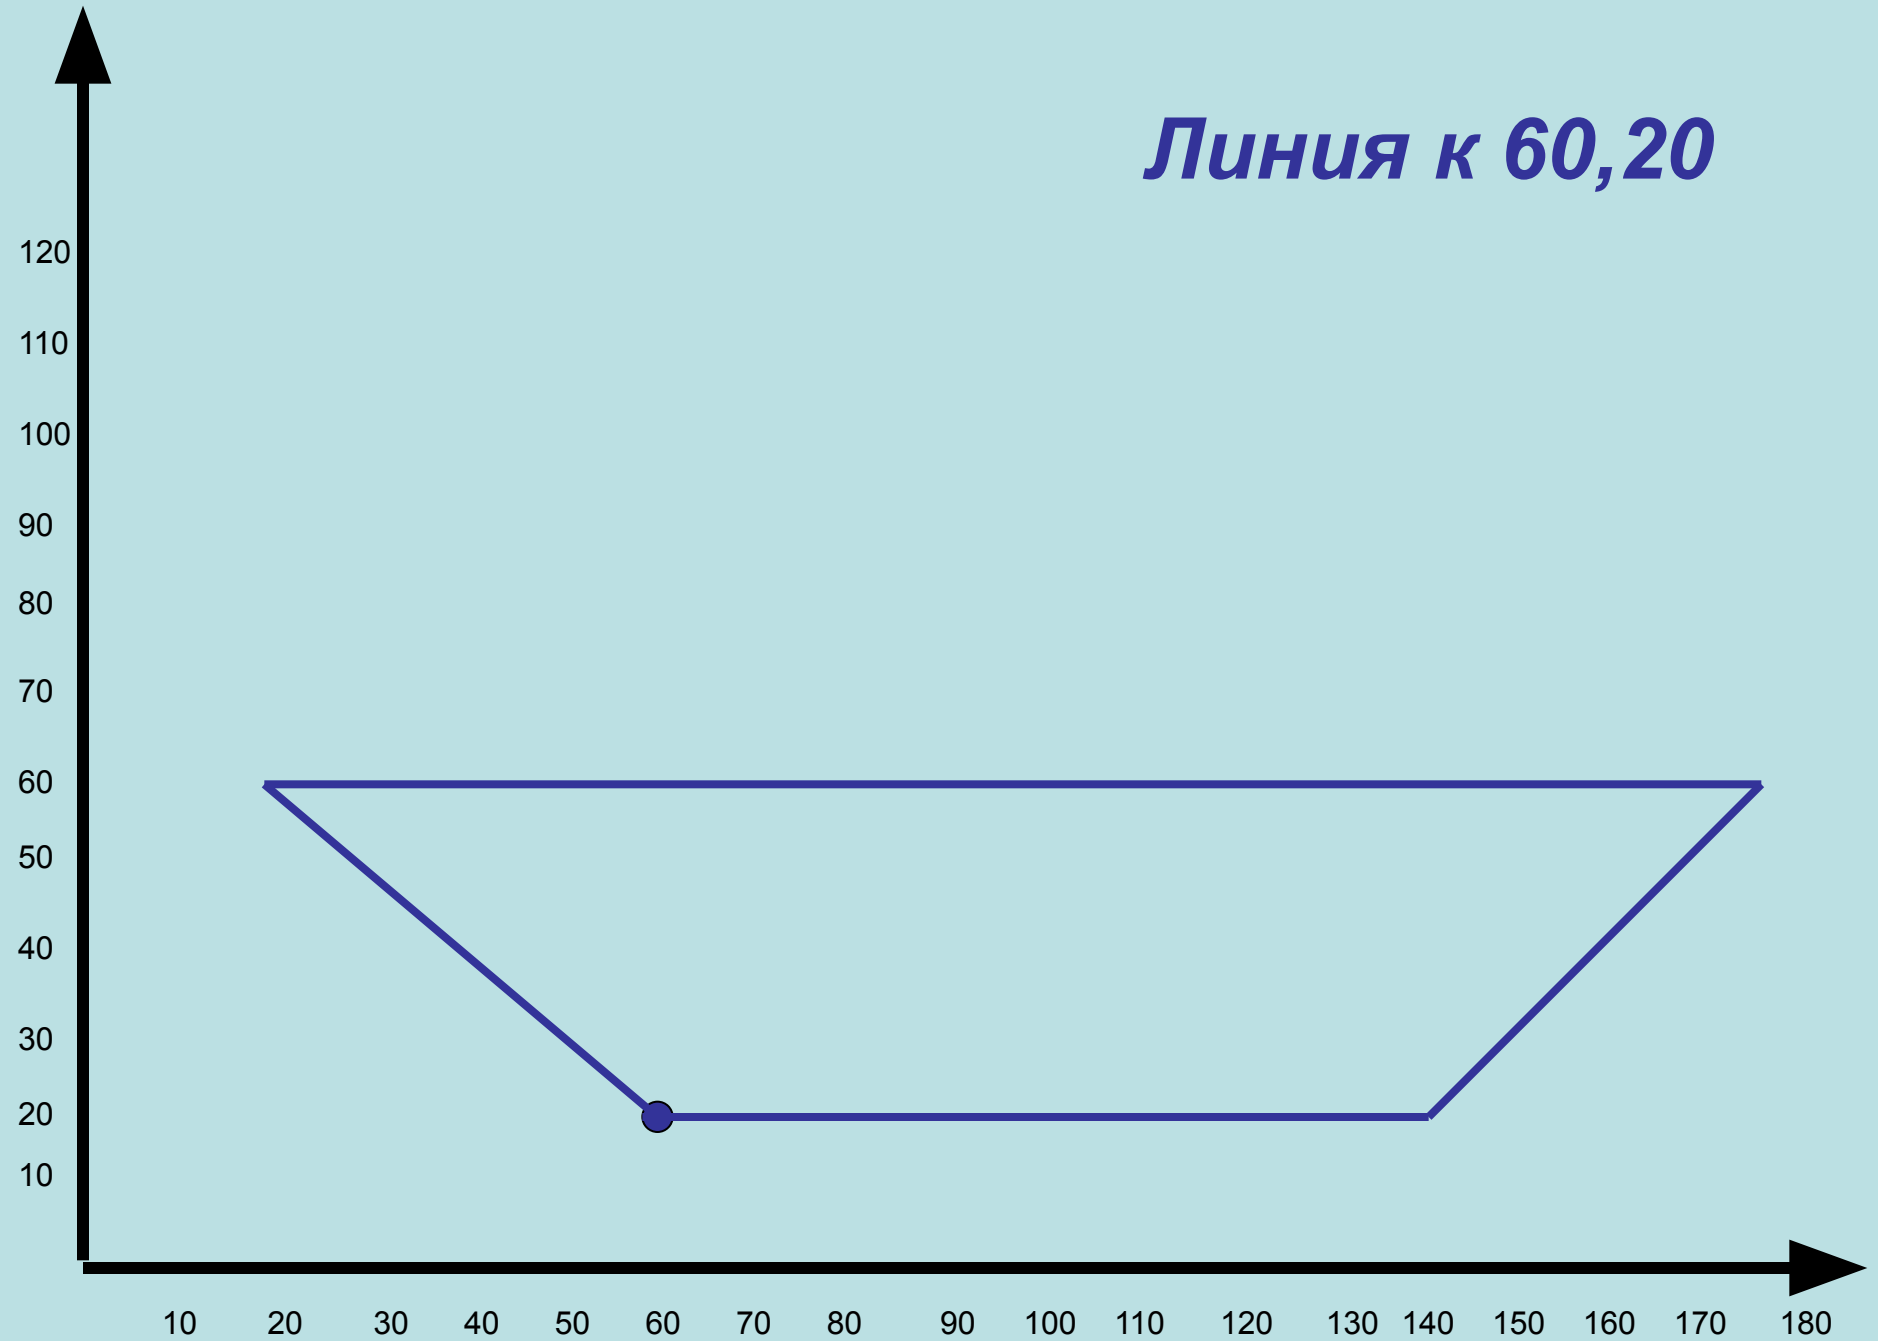

Векторное кодирование графической информации

6 класс

Практическая работа

Установить 60,20

Линия к 20,60

Линия к 180,60

Линия к 140,20

Линия к 60,20

Прямоугольник 60,80,100,60

Прямоугольник 100,120,150,60

Прямоугольник 100,120,150,60

Окружность **140**, **40**, **10**

Окружность **140**, **40**, **10**