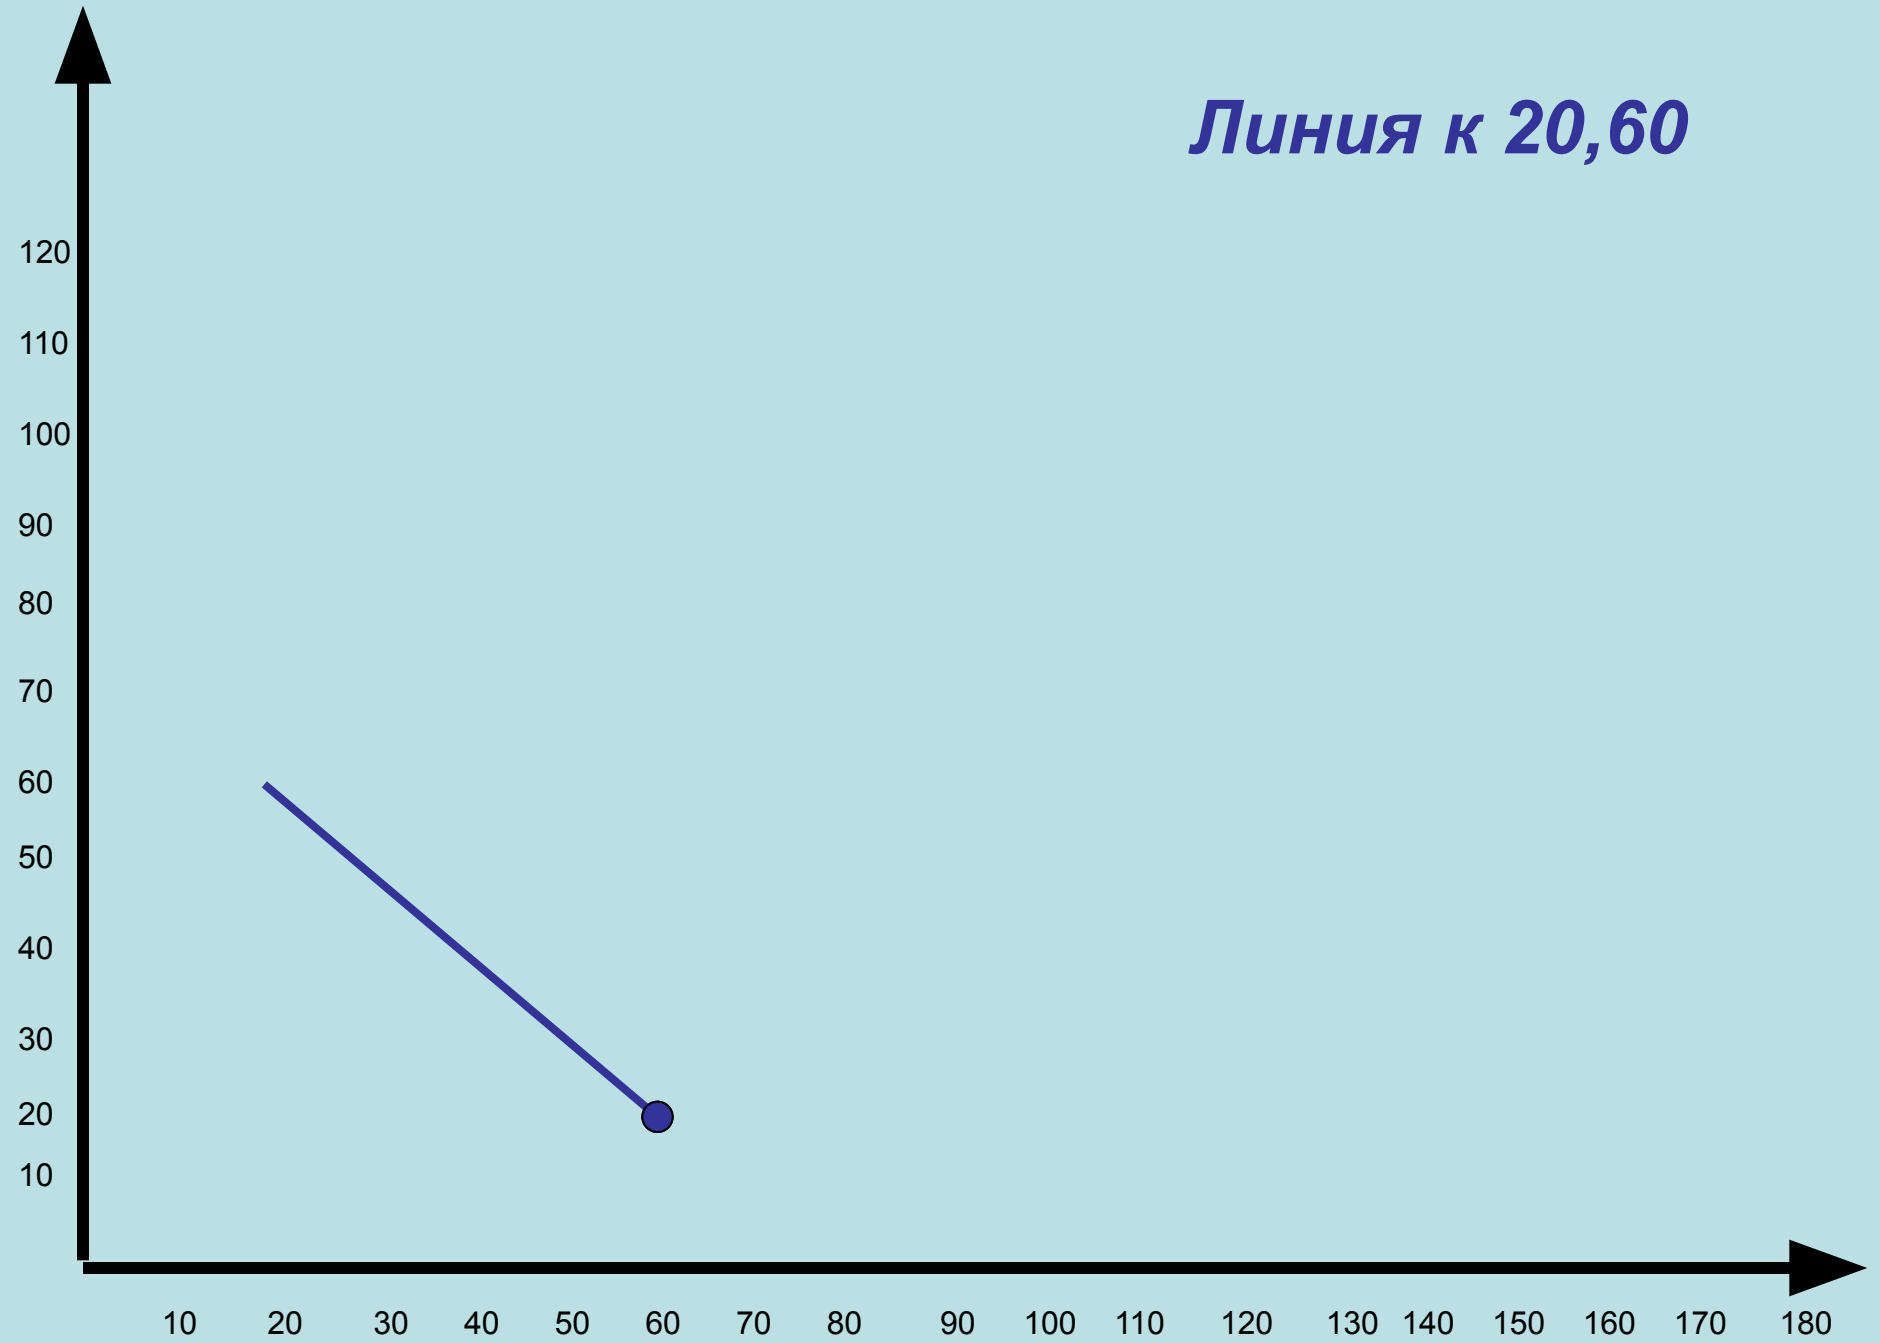

Векторное кодирование графической информации

6 класс

Практическая работа

Установить 60,20

Линия к 20,60

Линия к 180,60

Линия к 140,20

Линия к 60,20

Прямоугольник 60,80,100,60

Прямоугольник 100,120,150,60

Прямоугольник 100,120,150,60

Окружность **140**, **40**, **10**

Окружность **140**, **40**, **10**