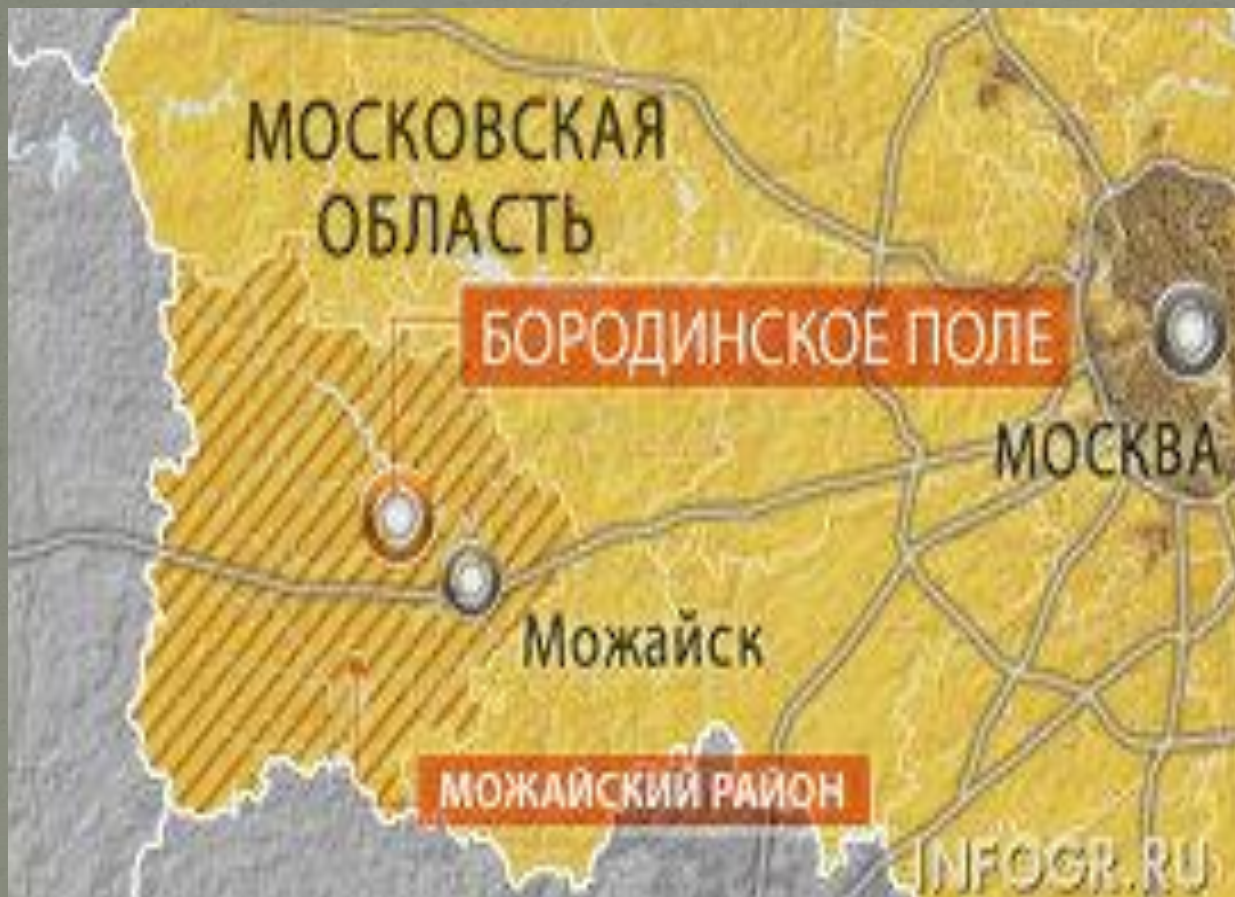

Бородинская битва

26 августа-Бородинская битва

Бородинское поле

ПРИЧИНЫ ВЫБОРА МЕСТА СРАЖЕНИЯ

- ✘ Русские войска перекрывали две дороги (старая и новая Смоленские) на Москву,
- ✘ Фронт прикрыт крутыми берегами реки Колоча,
- ✘ Правый фланг прикрыт рекой Москва,
- ✘ Левый фланг прикрыт Утицким лесом.

Генерал Раевский

Багратион