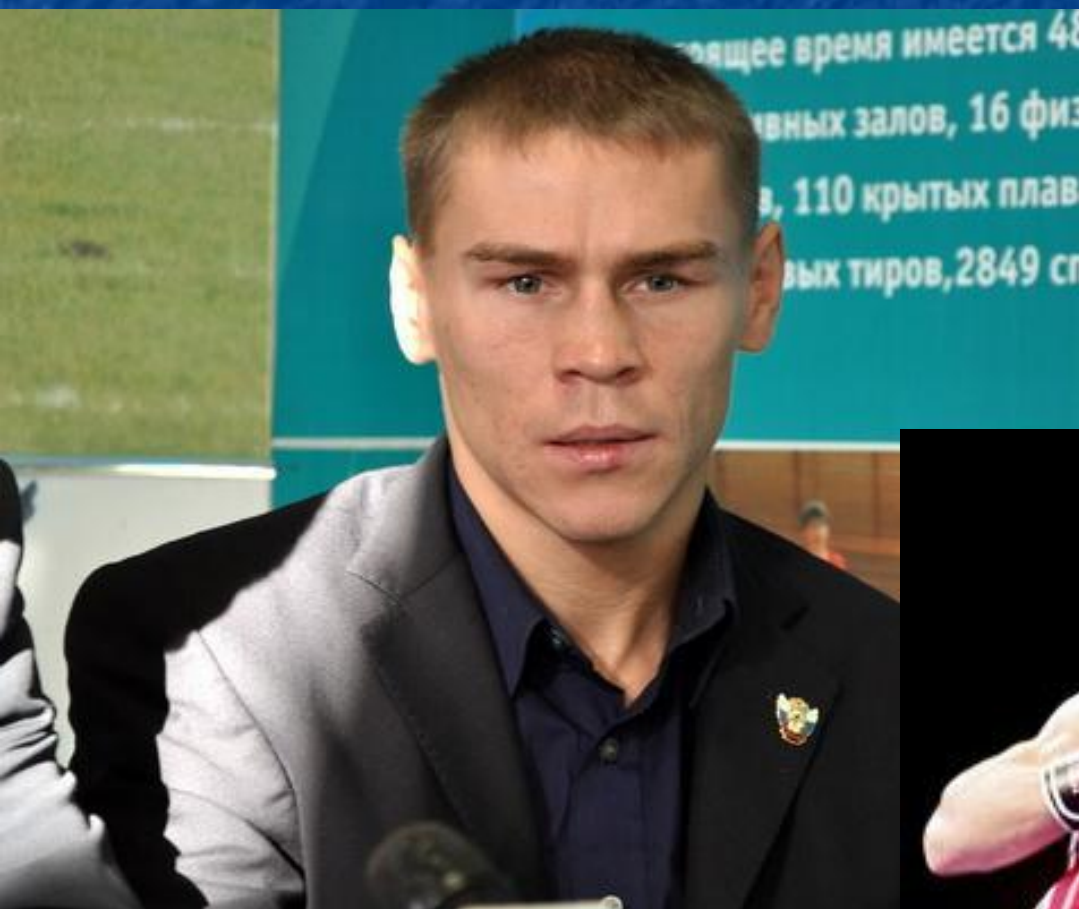

# Дмитрий Мусэрский и Дмитрий Ильиных

Заслуженные мастера спорта России, чемпионы XXX Олимпийских  
Игр  
по волейболу , г. Белгород

Дмитрий  
Мусэрский –  
самый высокий  
волейболист в  
мире, его рост  
– 218 см

# Елена Соколова

Заслуженный мастер спорта России, серебряный призёр  
XXX Олимпийских Игр по легкой атлетике, г. Старый Оскол

Следующая скульптура "Спортсмен" установлена в 2007 году на территории БГТУ им. Шухова и посвящен спортсменам университета.

# Алексей Швед

Заслуженный мастер спорта России, бронзовый призёр XXX  
Олимпийских Игр по баскетболу, г. Белгород

# Владимир Никитин

Мастер спорта России международного класса, чемпион Европы по боксу, г. Старый Оскол