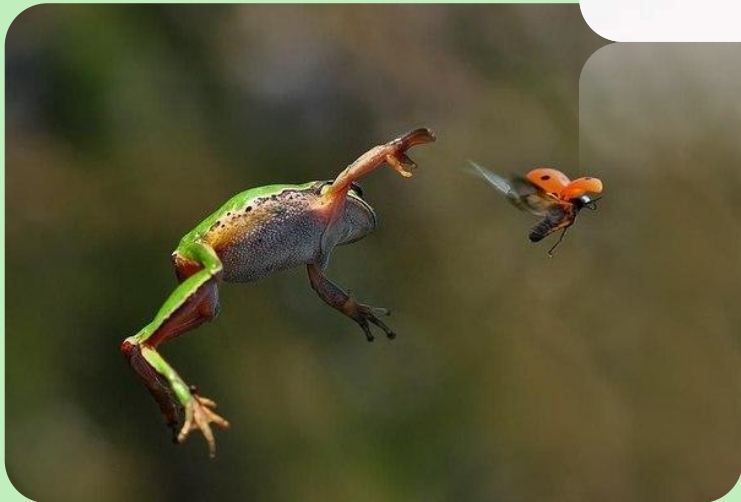

ЗЕМНОВОДНЫЕ

**Кто относится к
земноводным?**

**Это такие животные,
которые часть жизни
проводят на суше, а
часть в воде:**

**Лягушки, Жабы
Тритоны, Саламандры,
Червяги.**

ЛЯГУШКА

Бесхвостое земноводное. Кожа гладкая, всегда мокрая и блестящая. Задние лапы развиты больше передних, а между пальцами имеются перепонки.

ЖАБА

Крупнее лягушки, тело почти круглое. Кожа бородавчатая. Спасаясь от врагов выделяет через кожу беловатую жгучую, едкую жидкость. Передвигается медленно, плавает неважно. Жабы не квакают.

ТРИТОН

Хвостатое земноводное с короткими ногами. Тело вытянутое, как у ящериц. Чем больше хвост, тем дольше может находиться под водой.

Саламандра

Внешне напоминает ящерицу только чуть больше. Саламандра наделена особым ядом. Он вызывает судороги, расстройство дыхания и паралич когда попадает в организм.

ЧЕРВЯГА

Безногое земноводное. Ведёт подземный образ жизни.
Обитает в жарких и влажных тропических лесах.

ПИТАНИЕ ЗЕМНОВОДНЫХ

Взрослые земноводные – **ХИЩНЫЕ** животные. Жабы и лягушки поедают слизней и гусениц. Тритоны питаются улитками, червями, насекомыми.

СПАСИБО ЗА ВНИМАНИЕ!