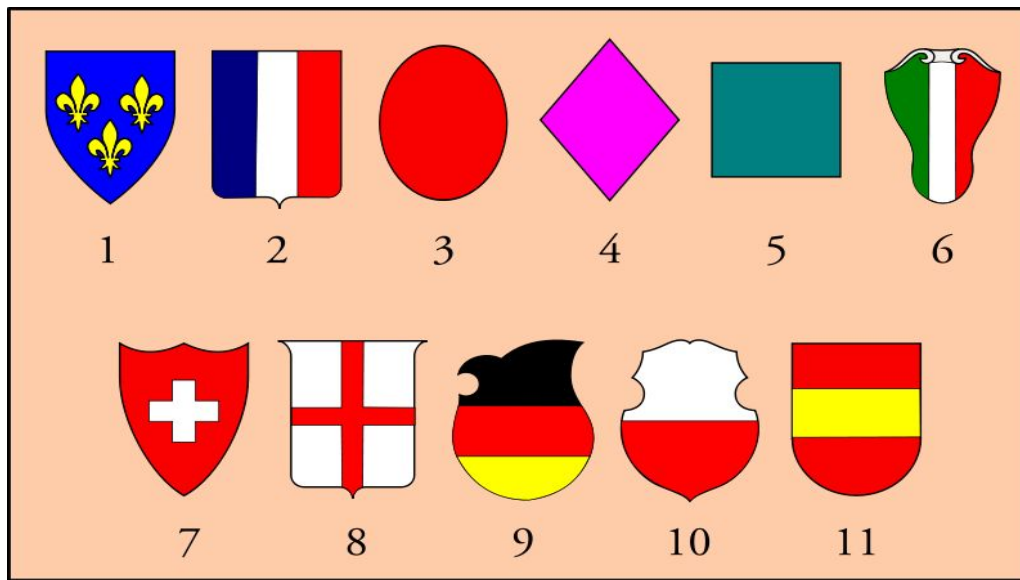

Презентация к уроку по теме:

«Геральдика. Герб, щит, девиз, эмблема»

5 класс

Павлов С.М.

ГЕРБ РОССИЙСКОЙ ФЕДЕРАЦИИ

ГЕРАЛЬДИКА

ГЕРАЛЬДИКА - ИСКУССТВО СОСТАВЛЕНИЯ
ГЕРБОВ.

Герб - это условное изображение,
являющееся символом и отличительным
знаком государства, города, а в старину -
рода или отдельного лица, отражающие
исторические традиции владельца.

ФОРМЫ ЗАПАДНОЕВРОПЕЙСКИХ ЩИТОВ

1. Варяжский щит
2. Французский щит
3. Овальный щит
4. Ромбовидный щит
5. Квадратный щит
6. Итальянский щит
7. Австрийский щит
8. Английский щит

ГЕРАЛЬДИЧЕСКИЕ ФИГУРЫ В ГЕРБАХ

глава

подножие

столб

пояс

перевязь справа

перевязь слева

стропило

крест, комбинированный
из столба и пояса

крест, комбинированный
из двух перевязей

ПОЛЕ ЩИТА

- На поле щита есть изображения: животные, мифологические существа, оружие и т.п. Каждое изображение несет в себе определенный смысл.

ПОЛЕ ЩИТА (ПРОДОЛЖЕНИЕ)