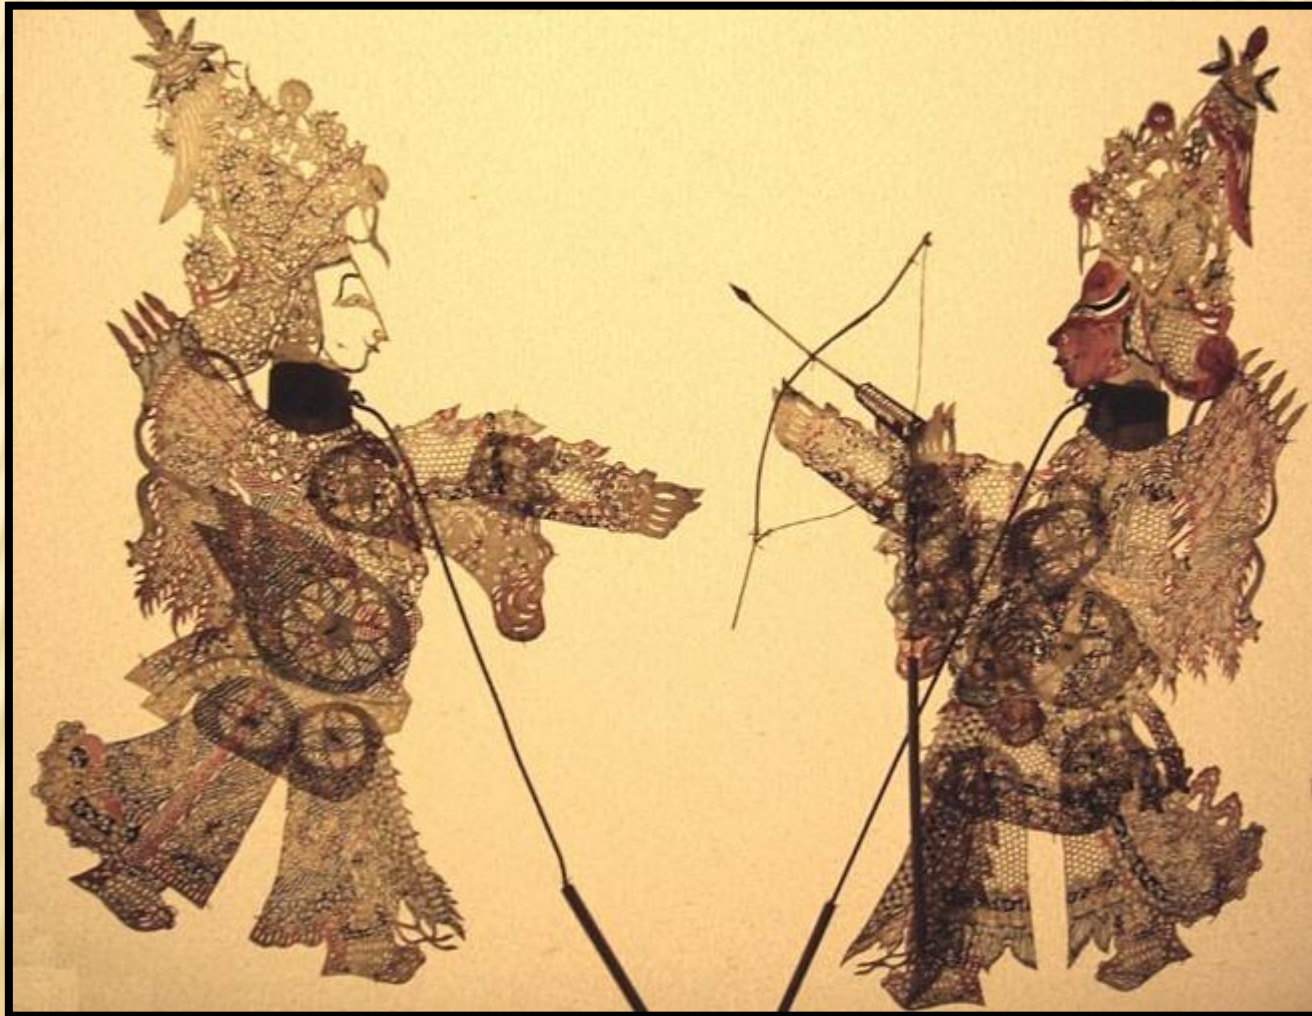

Н.А. ФУРСЕЙ «СЕВЕР»

НАСКАЛЬНЫЕ РИСУНКИ

ДРЕВНЕГРЕЧЕСКАЯ ВАЗОПИСЬ

КИТАЙСКИЙ ТЕНЕВОЙ ТЕАТР

КУКЛЫ КИТАЙСКОГО ТЕНЕВОГО ТЕАТРА

ЭТЪЕН ДЕ СИЛУЭТ

Ф.Г. СИДО - РОДОНАЧАЛЬНИК СИЛУЭТНОГО ИСКУССТВА В РОССИИ

Ф. ТОЛСТОЙ (1783-1873)
СЕЛЬСКАЯ СЦЕНА (ОСЕНЬ)

РАБОТЫ ЕЛИЗАВЕТЫ БЁМ (1843-1914)

ЕЛИЗАВЕТА КРУГЛИКОВА. НА ВЫСТАВКЕ. 1916

ΠΟΡΤΡΕΤ