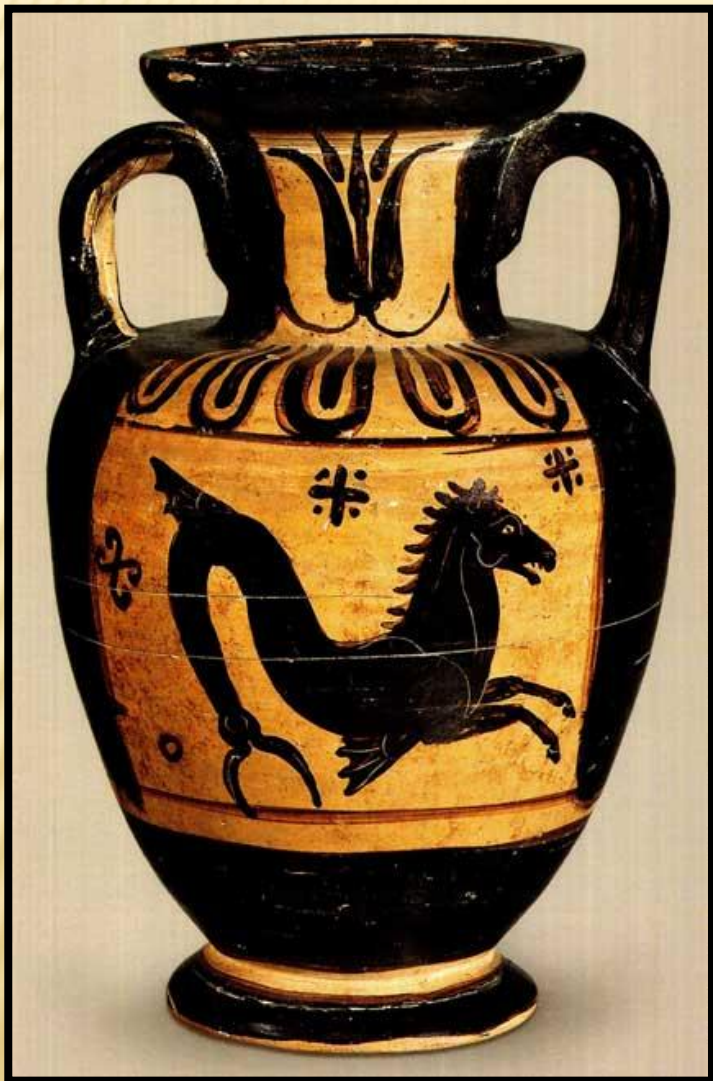

Н.А. ФУРСЕЙ «СЕВЕР»

НАСКАЛЬНЫЕ РИСУНКИ

ДРЕВНЕГРЕЧЕСКАЯ ВАЗОПИСЬ

КИТАЙСКИЙ ТЕНЕВОЙ ТЕАТР

КУКЛЫ КИТАЙСКОГО ТЕНЕВОГО ТЕАТРА

ЭТЪЕН ДЕ СИЛУЭТ

Ф.Г. СИДО - РОДОНАЧАЛЬНИК СИЛУЭТНОГО ИСКУССТВА В РОССИИ

Ф. ТОЛСТОЙ (1783-1873)
СЕЛЬСКАЯ СЦЕНА (ОСЕНЬ)

РАБОТЫ ЕЛИЗАВЕТЫ БЁМ (1843-1914)

ЕЛИЗАВЕТА КРУГЛИКОВА. НА ВЫСТАВКЕ. 1916

ΠΟΡΤΡΕΤ