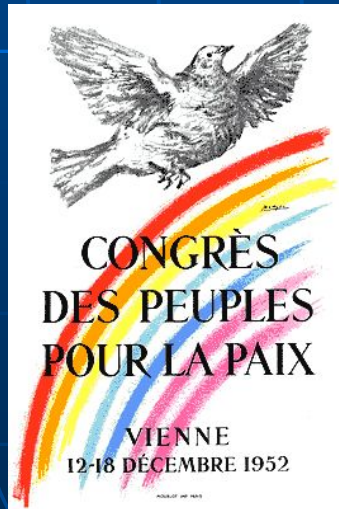

НОВОСТИ

Журавль –

Семейное
счастье

**Для японцев журавль - птица
священная, она символизирует
счастье и радость.**

Японская девочка Садако Сасаки

ХИРОСИМА

Памятник Садако Сасаки и другим детям, погибшим в результате атомной бомбардировки

Журавлик «Цуру»

Голубь – символ мира на Земле

Испанский художник Пабло Пикассо

Поэтапное рисование голубя