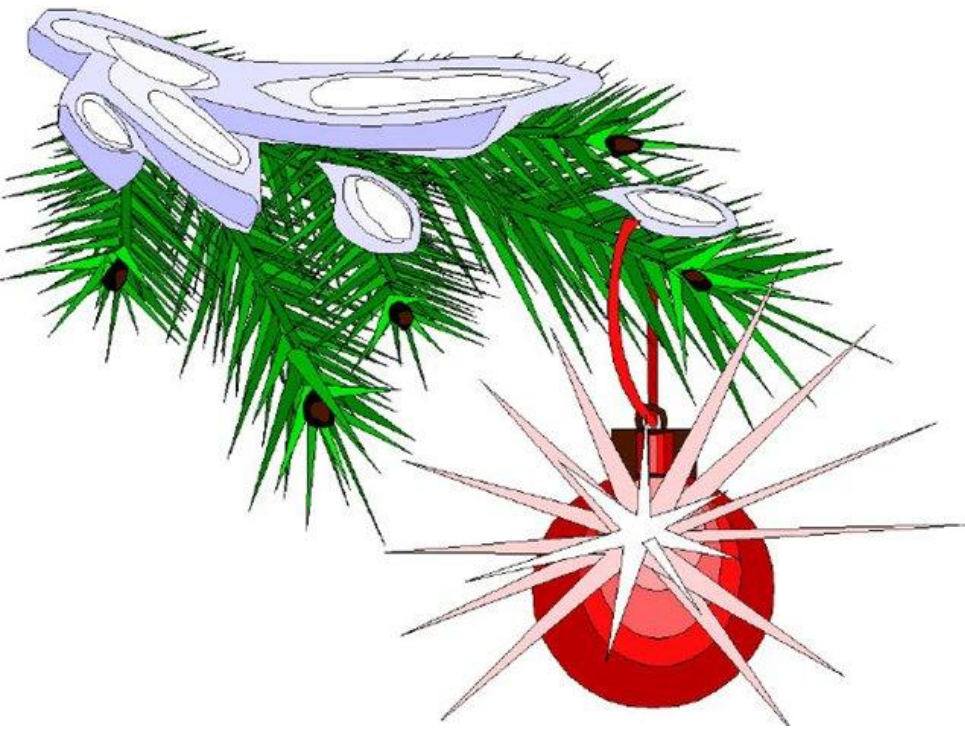


The background is a vibrant blue gradient. It features several white, stylized streamers or ribbons that curve across the frame. Scattered throughout are numerous white snowflakes of various sizes and designs. In the upper left corner, there are three blue, glossy Christmas ornaments of different sizes, each tied with a white ribbon. White fern-like branches are also visible in the top left. The overall theme is winter and New Year's.

Новогодний утренник

**Пусть что хочется –
то и сбудется,
все плохое – позабудется,
а хорошее приумножится
и удачно год весь
сложится!**

**С Новым
Годом!**

Снежана
Коллаж
Ашешева

vk.com