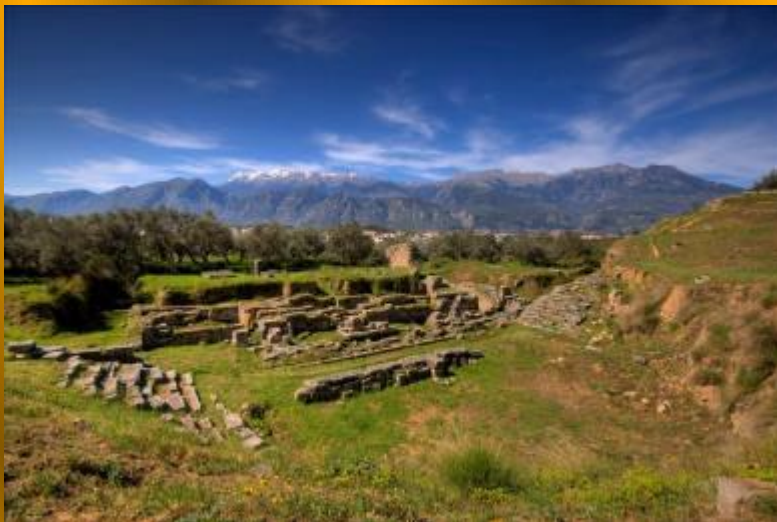

«Пути сотрудничества в Олимпиаду»

XXII Олимпийские игры Сочи 2014

Символами Сочи 2014 стали Белый мишка, Леопард и Зайка.

Путешествие в Грецию

Спарта

Памятник царю Леонидасу в Спарте