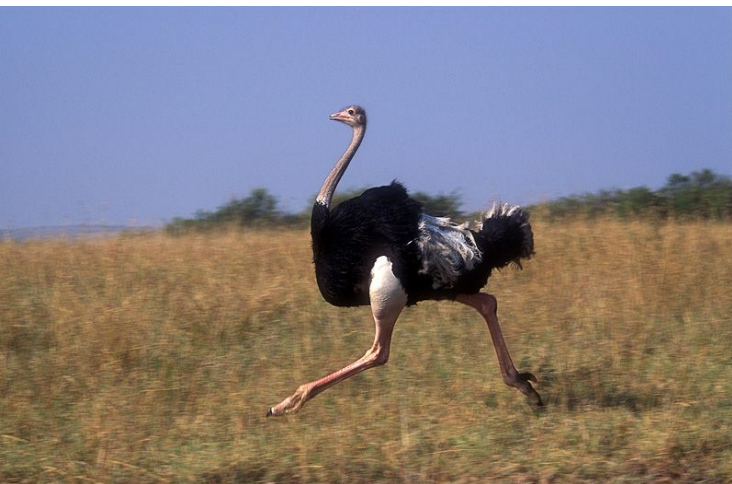

класс

4 класс

Длинная шея увеличивает рост страуса до двух метров. Гибкая шея и прекрасное зрение позволяют ему с этой высоты издали замечать опасность.

Глаза у страуса размером с теннисный мяч - самые большие глаза среди всех наземных животных. Они окружены длинными ресницами, которые предохраняют их как от африканского солнца, так и от пыли, поднимаемой ветром.

Длинные ноги дают страусу возможность бегать со скоростью до 70 километров в час, как правило, достаточной для того, чтобы спастись от хищников.