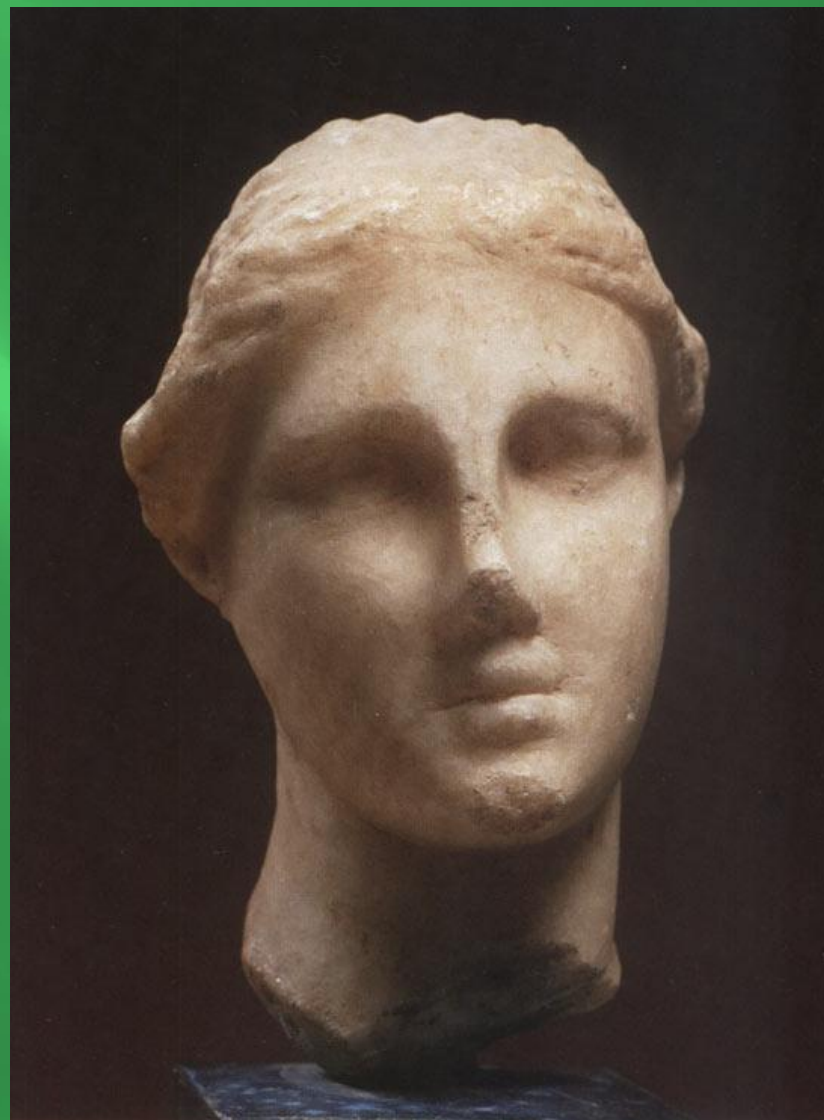

Портрет

Голова
Афродіти