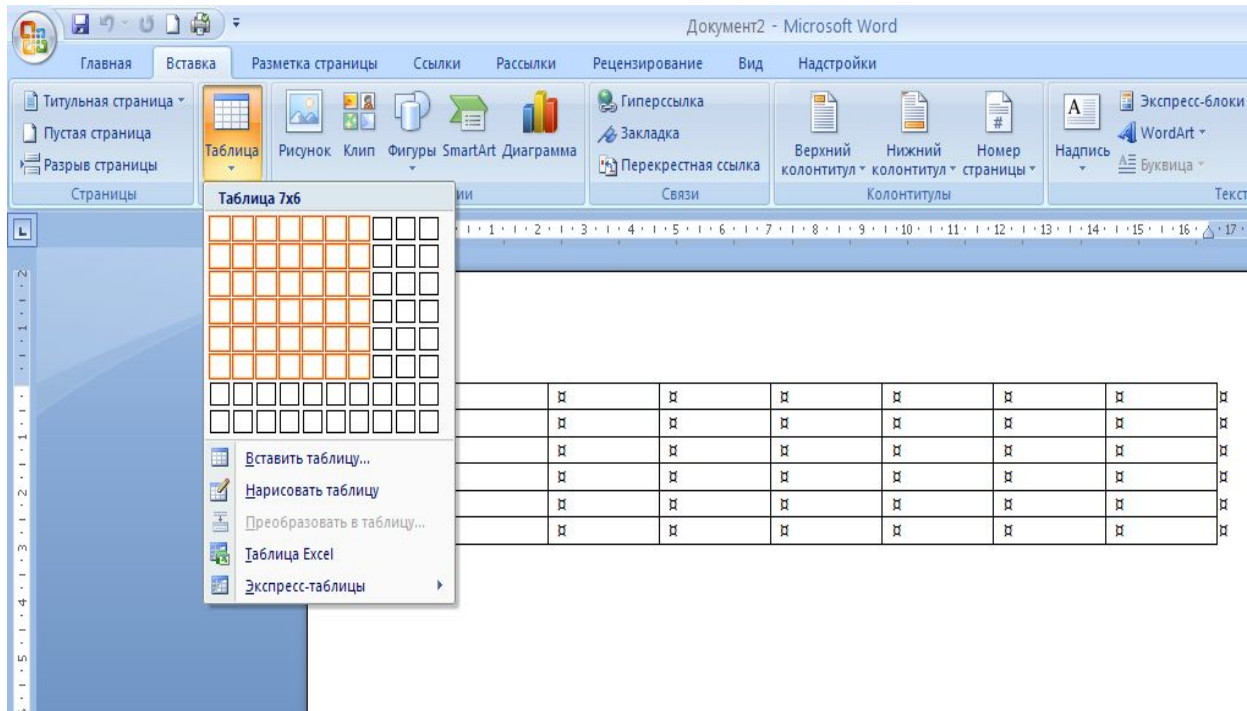

Работа с таблицами в

Microsoft Office Word 2007

Для работы с таблицами служит пункт главного меню «Таблица».

- Таблица □ Добавить □ Столбцы (слева или справа).
- Для добавления строк – команда
Таблица □ Добавить □ Строки (снизу или сверху).
- Для добавления ячеек служит команда
Таблица □ Добавить □ Ячейки.
- Для удаления элементов таблицы служит команда
Таблица □ Удалить □ Таблица/Столбцы/Строки/Ячейки
- Для слияния выделенных ячеек – команда
Таблица □ Объединить ячейки.
- Для разделения ячейки – команда Таблица □ Разбить ячейки.

Меню таблица

- ❖ Вставить таблицу
- ❖ Нарисовать таблицу
- ❖ Преобразовать таблицу
- ❖ Таблица Excel
- ❖ Экспресс таблицы

Вставить таблицу

Появится диалоговое окно создания таблицы:

Например:

- 3 столбца; 5 строк

Нарисовать таблицу

Таблица Excel

A screenshot of an Excel spreadsheet showing a table with 10 rows and 7 columns (A-G). The table border is visible, and the first cell (A1) is selected. The spreadsheet is titled 'Лист1' (Sheet1) at the bottom.A grid representing a table structure, consisting of 10 rows and 7 columns. The grid is outlined with a dashed blue border, indicating it is a placeholder for a table.

Импорт таблиц из Excel в Word

Экспресс таблицы

The screenshot shows a software interface with a 'Вставка таблицы' (Insert Table) menu on the left and a 'Встроенный' (Built-in) panel on the right. The menu includes options like 'Вставить таблицу...', 'Нарисовать таблицу', 'Преобразовать в таблицу...', 'Таблица Excel', and 'Экспресс-таблицы'. The 'Встроенный' panel contains a 'Двойная таблица' (Double Table) of Greek letters, a 'Календарь 1' (Calendar 1) for December, and a 'Календарь 2' (Calendar 2) for May.