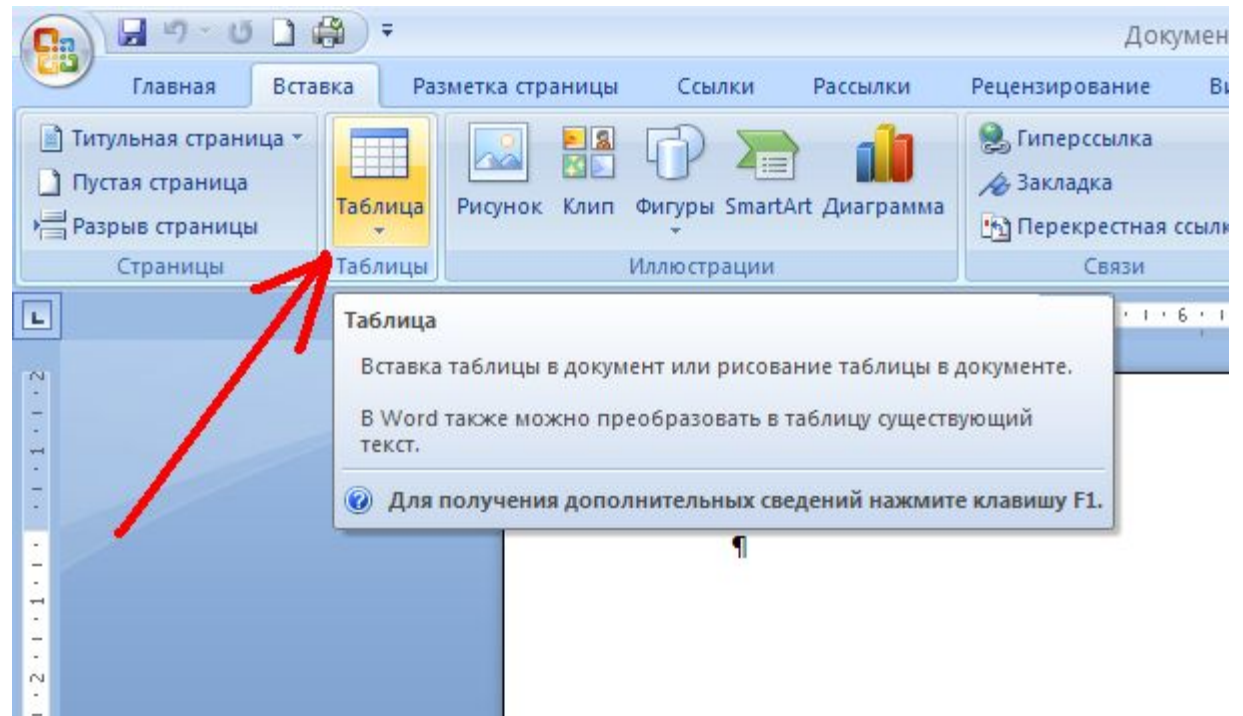

Работа с таблицами в

Microsoft Office Word 2007

Для работы с таблицами служит пункт главного меню «Таблица».

- Таблица □ Добавить □ Столбцы (слева или справа).
- Для добавления строк – команда
Таблица □ Добавить □ Строки (снизу или сверху).
- Для добавления ячеек служит команда
Таблица □ Добавить □ Ячейки.
- Для удаления элементов таблицы служит команда
Таблица □ Удалить □ Таблица/Столбцы/Строки/Ячейки
- Для слияния выделенных ячеек – команда
Таблица □ Объединить ячейки.
- Для разделения ячейки – команда Таблица □ Разбить ячейки.

Меню таблица

- ❖ Вставить таблицу
- ❖ Нарисовать таблицу
- ❖ Преобразовать таблицу
- ❖ Таблица Excel
- ❖ Экспресс таблицы

Вставить таблицу

Появится диалоговое окно создания таблицы:

Например:

- 3 столбца; 5 строк

Нарисовать таблицу

Таблица Excel

A screenshot of an Excel spreadsheet showing a table with 10 rows and 7 columns (A-G). The table border is visible, and the first cell (A1) is selected. The spreadsheet is titled 'Лист1' (Sheet1) at the bottom.A grid representing a table structure, consisting of 10 rows and 7 columns. The grid is outlined with a dashed blue border, indicating it is a placeholder for a table.