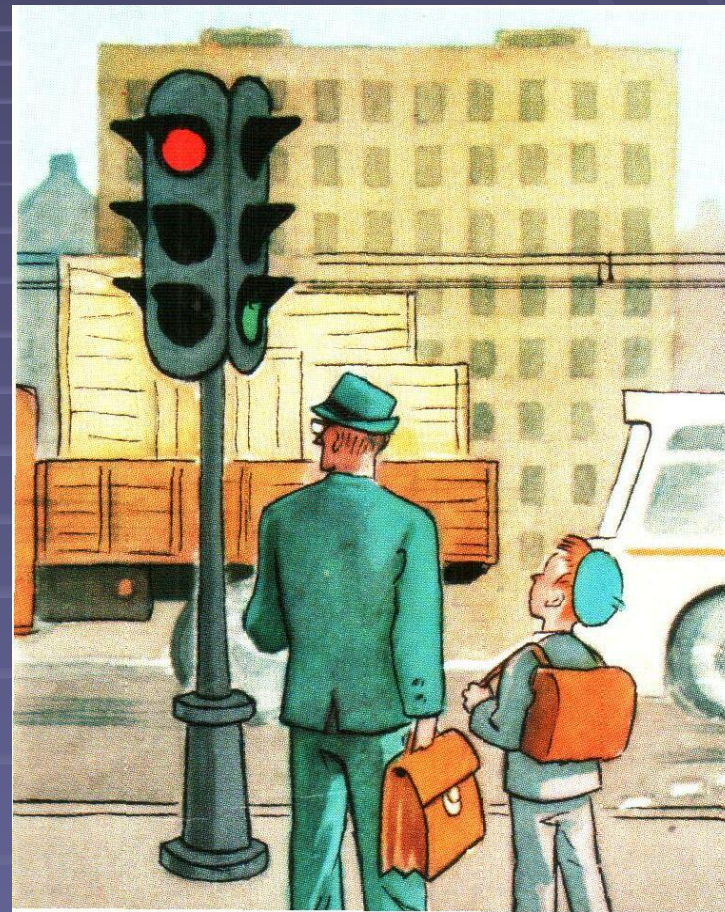

СИГНАЛЫ СВЕТОФОРА

**Дети, всегда
Смотрите, каким
светом**

**Горит сигнал
светофора.**

Красный — стой!

Жёлтый — жди!

Зелёный — иди!

Загорелся красный свет

Пешеходу хода нет!

*К перекрёстку
подошёл ты.*

*Если свет
зажётся
жёлтый,*

*Стой, сигналов
смены жди!*

*На зелёный свет
= иди.*

*Свет зелёный — путь свободный
По дорожке пешеходной!*