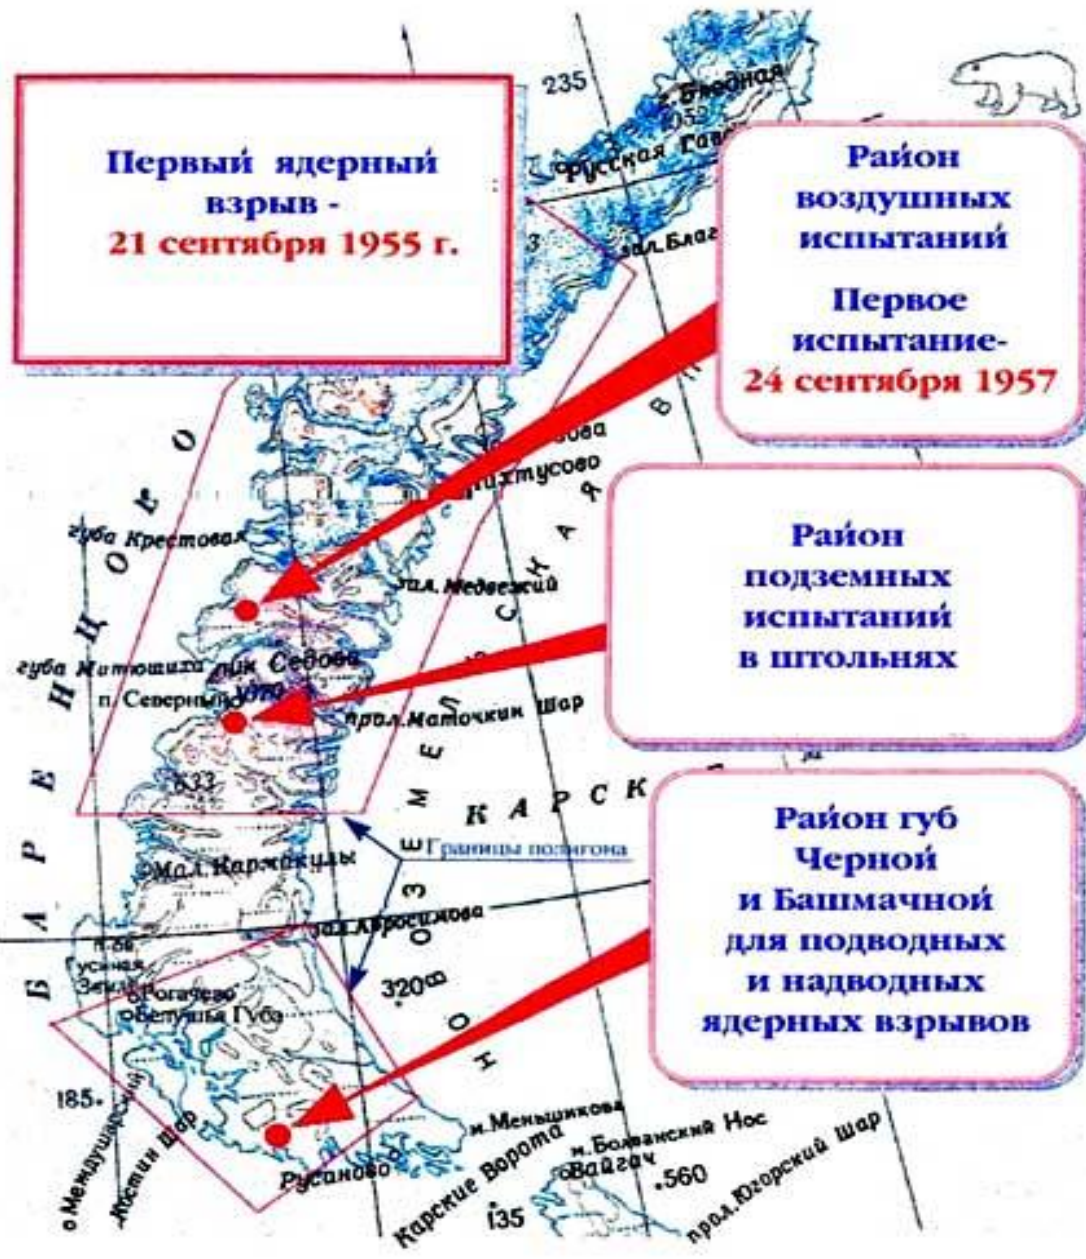

СХЕМА НОВОЗЕМЕЛЬСКОГО ЯДЕРНОГО ПОЛИГОНА

Составлена капитаном первого ранга к.т.н. Битковым В.Н.