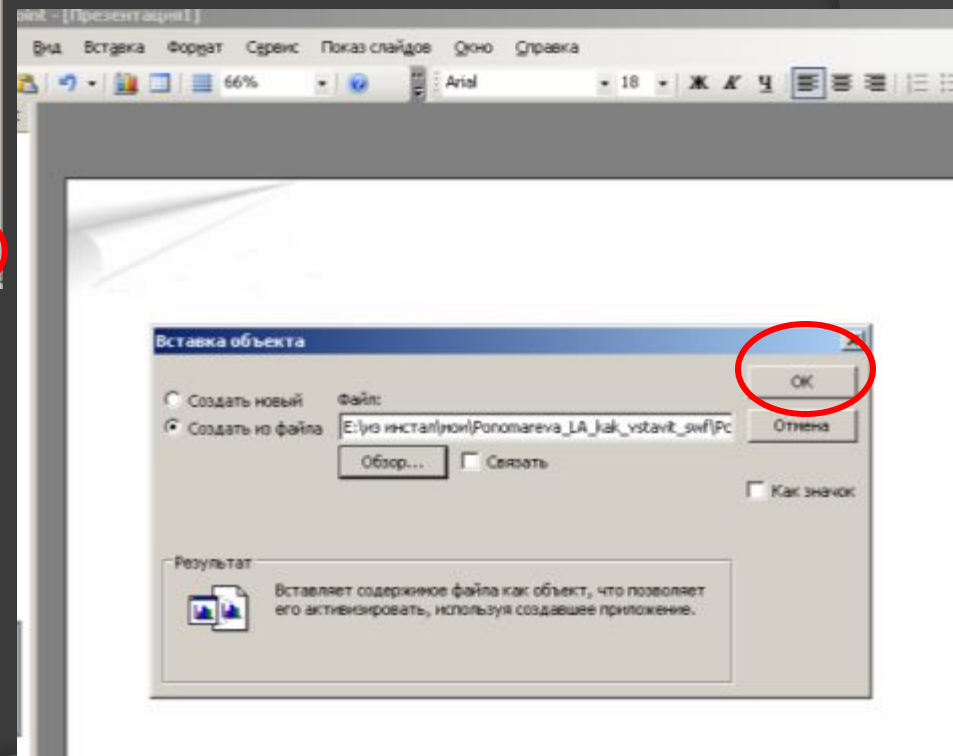

POWERPOINT 2003

Способ 2