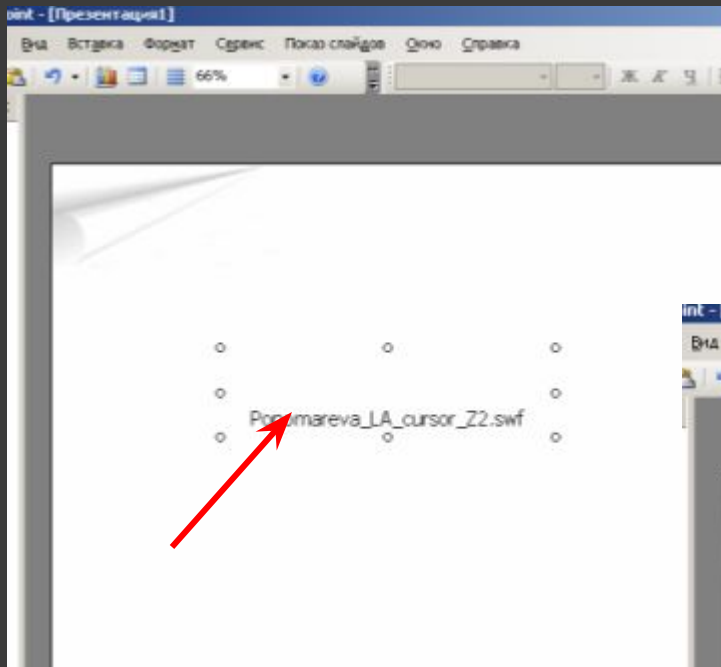

POWERPOINT 2003

Способ 2

POWERPOINT 2003

Способ 2

POWERPOINT 2003

Способ 2

POWERPOINT 2003

Способ 2

Появляется окошко Microsoft Office PowerPoint
Включить Показ слайдов, посмотреть результат (когда идет демонстрация слайдов, ролик запускается одним щелчком).

POWERPOINT 2007

Откройте новую или уже созданную презентацию PowerPoint и выберите слайд, в который вы хотели бы добавить Flash ролик. Далее...