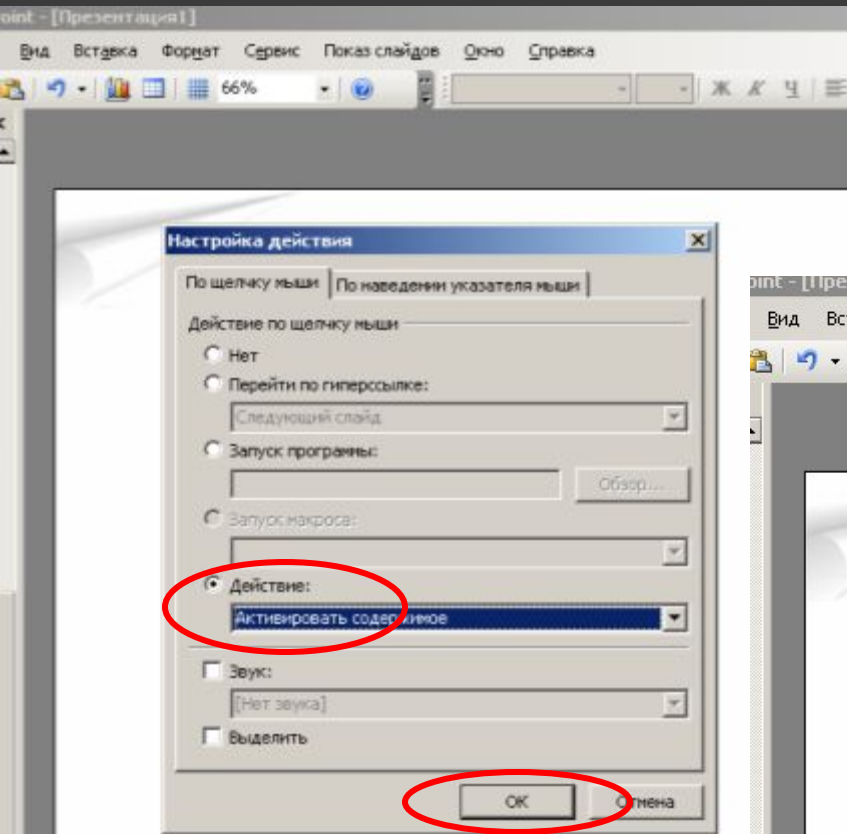

POWERPOINT 2003

Способ 2

POWERPOINT 2003

Способ 2

POWERPOINT 2003

Способ 2

POWERPOINT 2003

Способ 2

Появляется окошко Microsoft Office PowerPoint
Включить Показ слайдов, посмотреть результат (когда идет демонстрация слайдов, ролик запускается одним щелчком).

POWERPOINT 2007

Откройте новую или уже созданную презентацию PowerPoint и выберите слайд, в который вы хотели бы добавить Flash ролик. Далее...