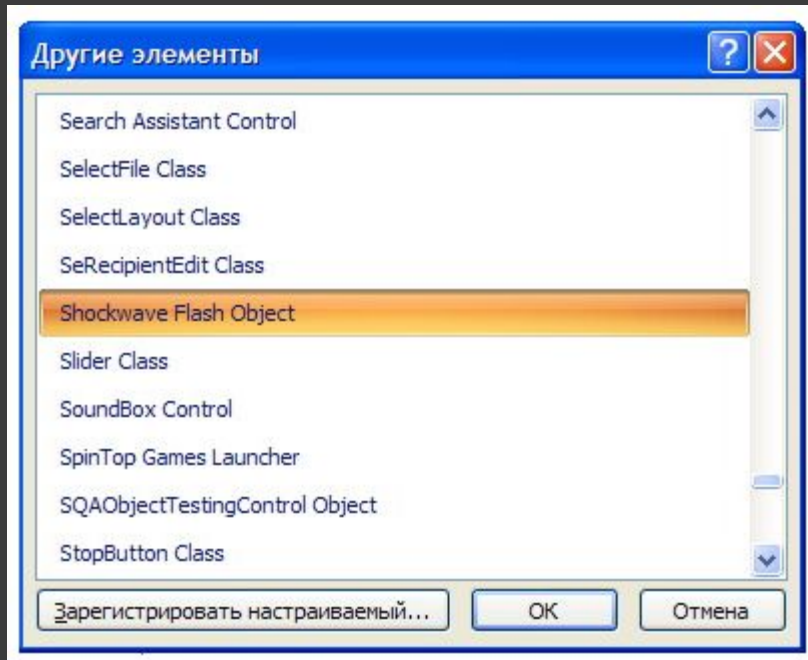

POWERPOINT 2007

Выберите *Shockwave Flash Object* из списка доступных объектов, нажмите **ОК** и кликните по тому месту на слайде, где хотели бы его разместить. Вы можете изменить размер вашего Flash ролика с помощью курсора мыши.