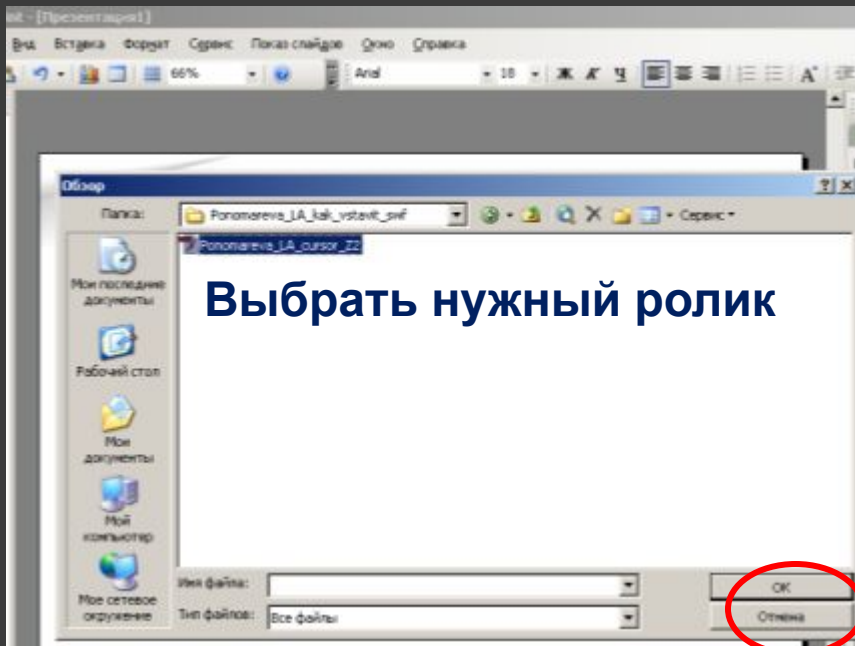

POWERPOINT 2003

Способ 2