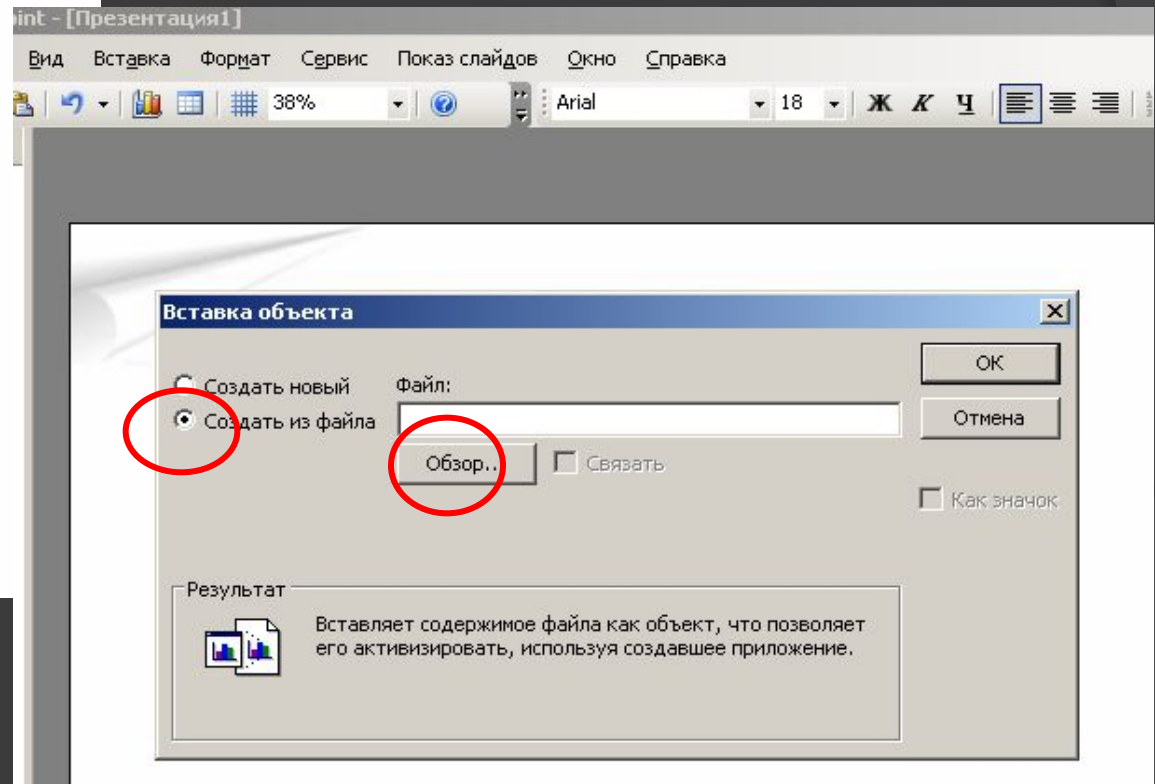

POWERPOINT 2003

Способ 2