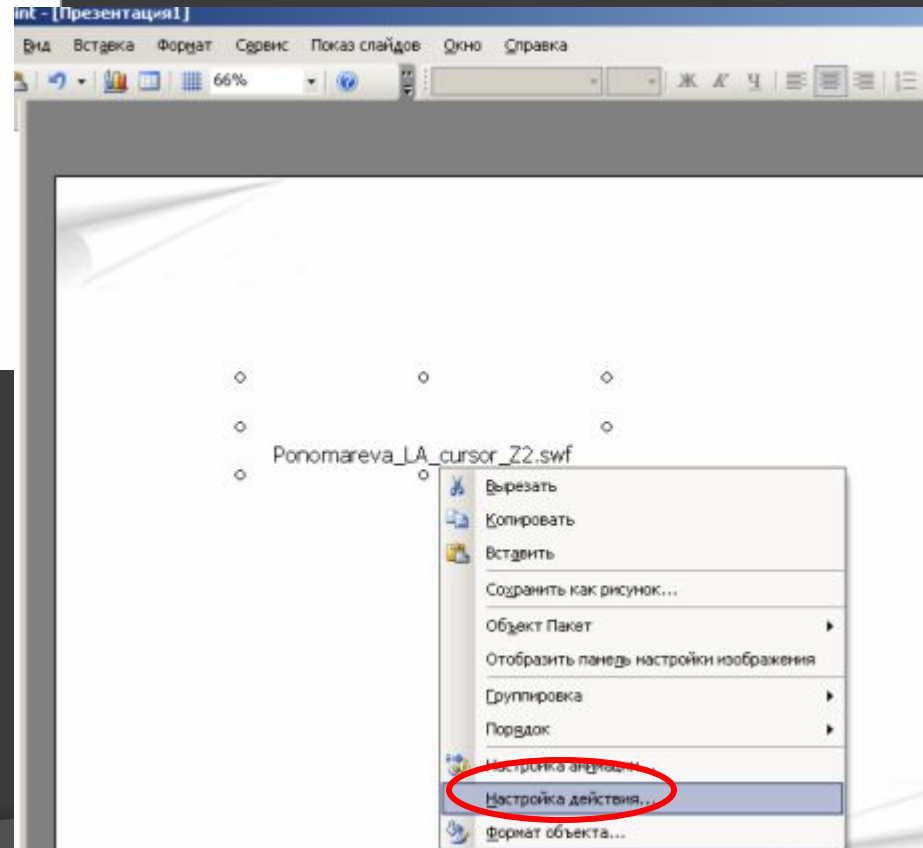

POWERPOINT 2003

Способ 2

POWERPOINT 2003

Способ 2

POWERPOINT 2003

Способ 2

POWERPOINT 2003

Способ 2

Появляется окошко Microsoft Office PowerPoint
Включить Показ слайдов, посмотреть результат (когда идет демонстрация слайдов, ролик запускается одним щелчком).

POWERPOINT 2007

Откройте новую или уже созданную презентацию PowerPoint и выберите слайд, в который вы хотели бы добавить Flash ролик. Далее...