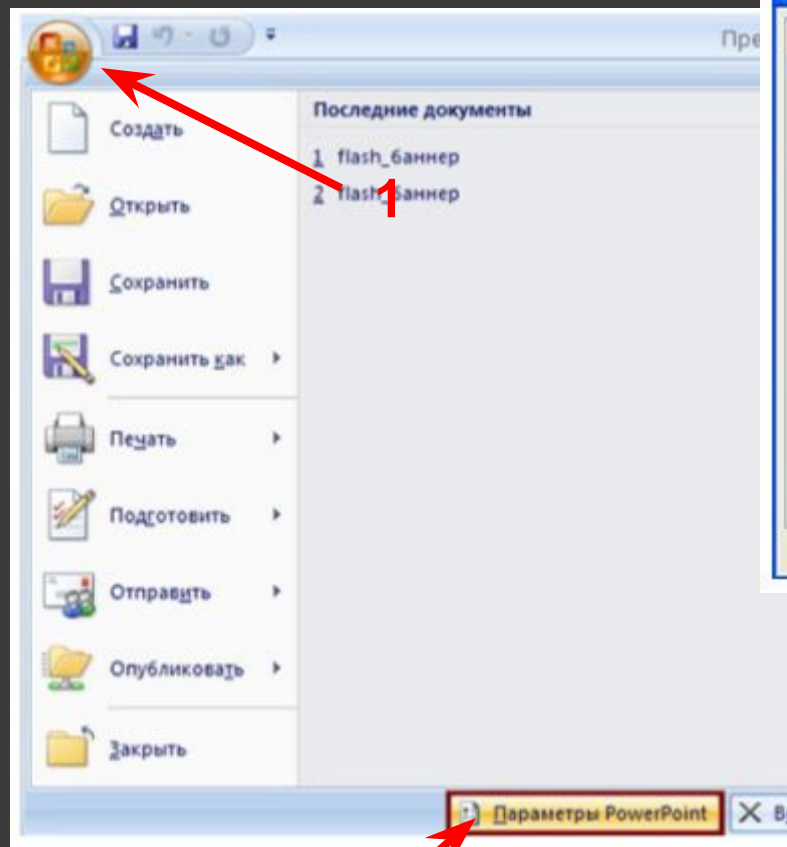

Перед встраиванием флеш-ролика в презентацию, поместите его обязательно в одну папку с презентацией. Особенно это важно при переносе материала на другой компьютер или загрузке на сайт.

POWERPOINT 2003

Способ 1

POWERPOINT 2003

Способ 2

POWERPOINT 2003

Способ 2

POWERPOINT 2003

Способ 2

POWERPOINT 2003

Способ 2

Появляется окошко Microsoft Office PowerPoint
Включить Показ слайдов, посмотреть результат (когда идет демонстрация слайдов, ролик запускается одним щелчком).

POWERPOINT 2007

Откройте новую или уже созданную презентацию PowerPoint и выберите слайд, в который вы хотели бы добавить Flash ролик. Далее...