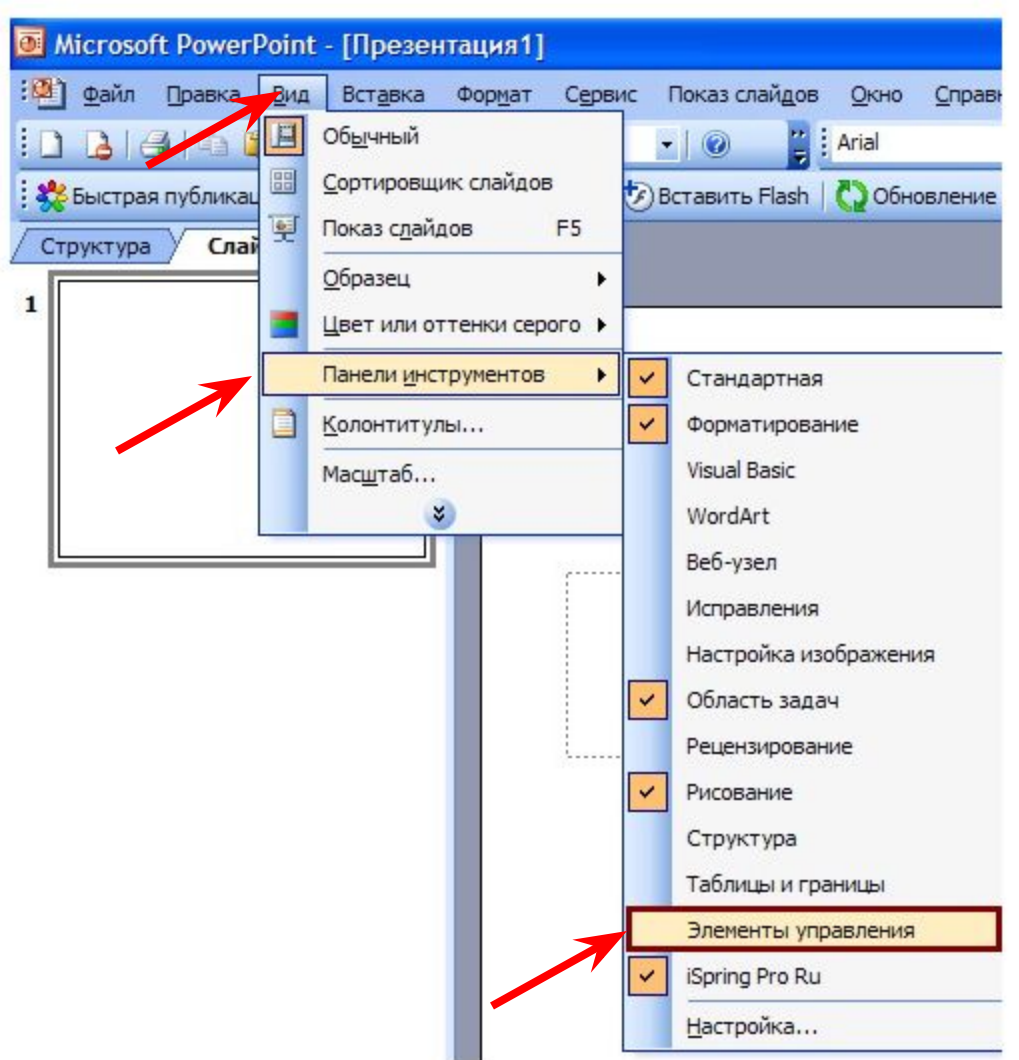

ВСТРАИВАНИЕ ФЛЕШ-РОЛИКОВ В ПРЕЗЕНТАЦИЮ

Познакомимся с одним техническим приёмом, а именно вставке Flash объекта (файла с расширением *.swf) в презентацию. Первым делом надо проверить, способен ли Ваш компьютер воспроизводить flash анимацию. Если нет, то тогда Вам придется скачивать и устанавливать Adobe Flash Player самостоятельно. Последняя версия Flash Player 10.0.

Перед встраиванием флеш-ролика в презентацию, поместите его обязательно в одну папку с презентацией. Особенно это важно при переносе материала на другой компьютер или загрузке на сайт.

POWERPOINT 2003

Способ 1