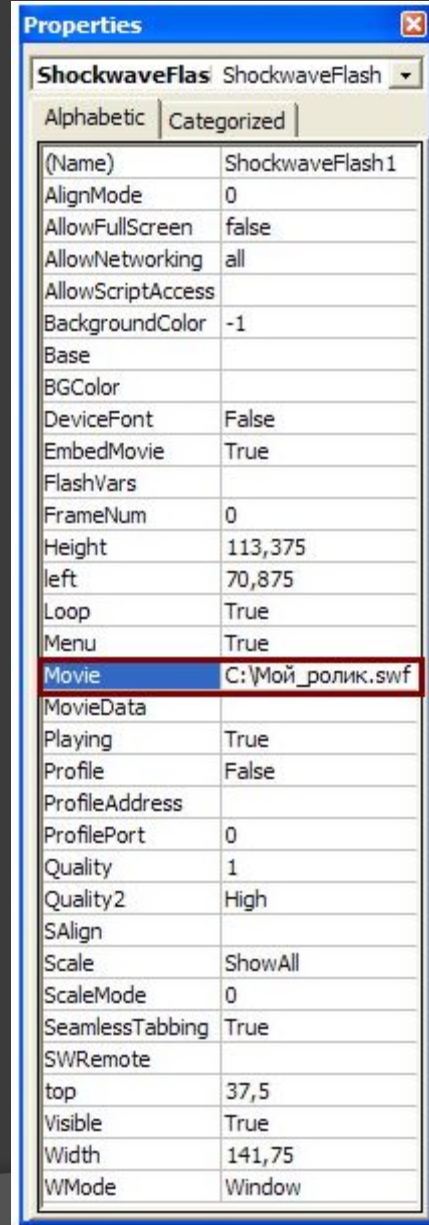

POWERPOINT 2007

Выберите свойство Movie и укажите полный путь к Flash файлу (не забудьте название папки, в которой находится ролик, и название самого ролика). Нажать Enter.