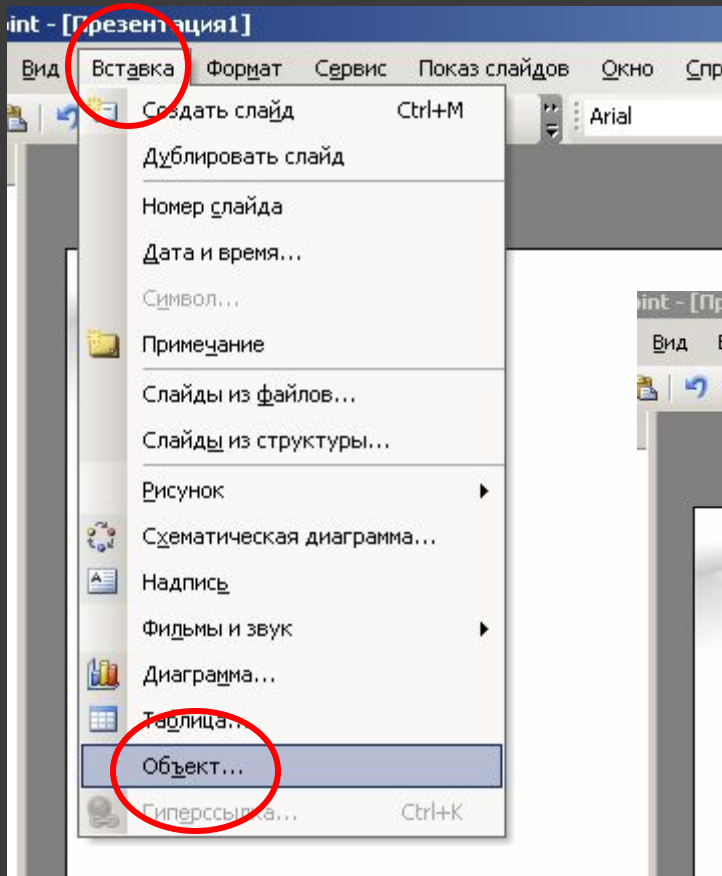

POWERPOINT 2003

Способ 2