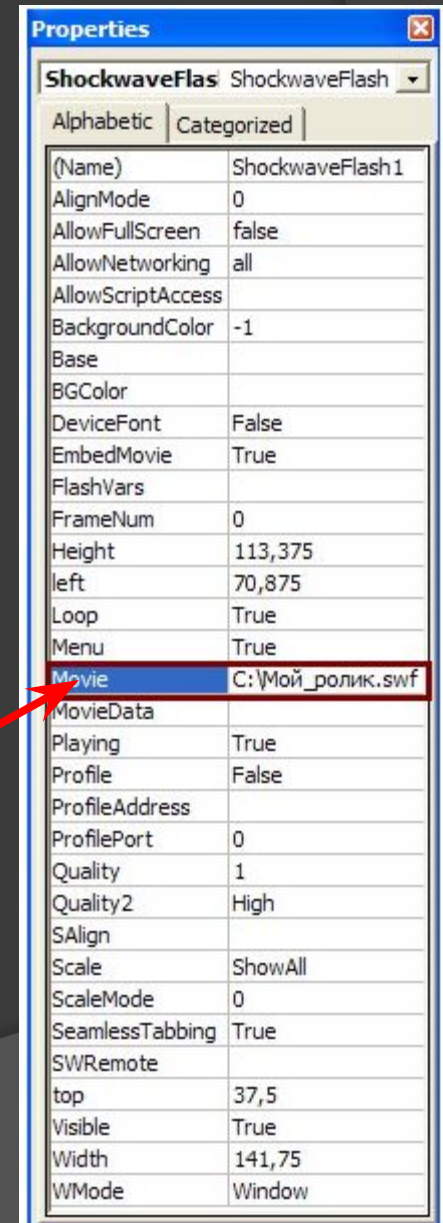

ВСТРАИВАНИЕ ФЛЕШ-РОЛИКОВ В ПРЕЗЕНТАЦИЮ

Познакомимся с одним техническим приёмом, а именно вставке Flash объекта (файла с расширением *.swf) в презентацию. Первым делом надо проверить, способен ли Ваш компьютер воспроизводить flash анимацию. Если нет, то тогда Вам придется скачивать и устанавливать Adobe Flash Player самостоятельно. Последняя версия Flash Player 10.0.

Перед встраиванием флеш-ролика в презентацию, поместите его обязательно в одну папку с презентацией. Особенно это важно при переносе материала на другой компьютер или загрузке на сайт.

POWERPOINT 2003

Способ 1

POWERPOINT 2003

Способ 1

Правой кнопкой мыши щёлкните по объекту

Выберите свойство Movie и укажите полный путь к Flash файлу (не забудьте название папки, в которой находится ролик, и название самого ролика). Нажать Enter