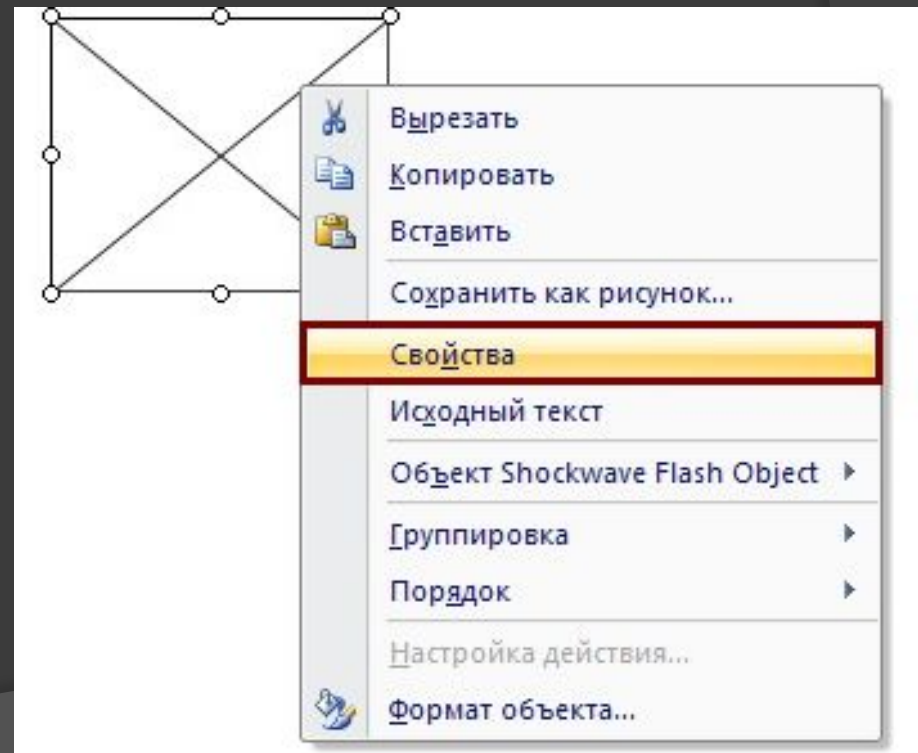

Далее как в **POWERPOINT 2003**
(СЛАЙД 4)- 1 СПОСОБ