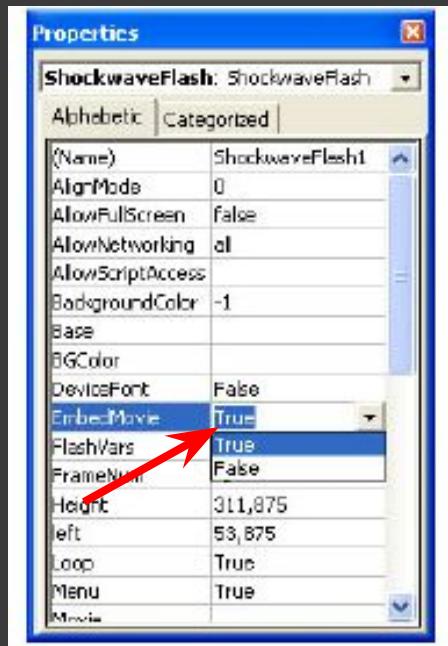

ВСТРАИВАНИЕ ФЛЕШ-РОЛИКОВ В ПРЕЗЕНТАЦИЮ

Познакомимся с одним техническим приёмом, а именно вставке Flash объекта (файла с расширением *.swf) в презентацию. Первым делом надо проверить, способен ли Ваш компьютер воспроизводить flash анимацию. Если нет, то тогда Вам придется скачивать и устанавливать Adobe Flash Player самостоятельно. Последняя версия Flash Player 10.0.

Перед встраиванием флеш-ролика в презентацию, поместите его обязательно в одну папку с презентацией. Особенно это важно при переносе материала на другой компьютер или загрузке на сайт.

POWERPOINT 2003

Способ 1

POWERPOINT 2003

Способ 1

Правой кнопкой мыши щёлкните по объекту

Выберите свойство Movie и укажите полный путь к Flash файлу (не забудьте название папки, в которой находится ролик, и название самого ролика). Нажать Enter