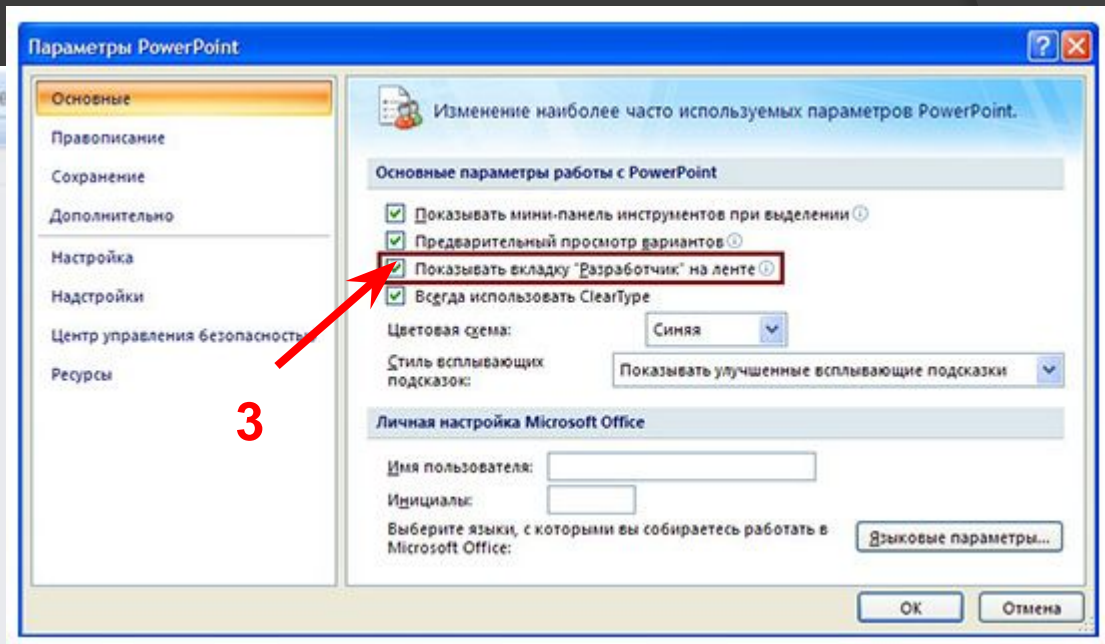

POWERPOINT 2003

Способ 2

POWERPOINT 2003

Способ 2

POWERPOINT 2003

Способ 2

POWERPOINT 2003

Способ 2

Появляется окошко Microsoft Office PowerPoint
Включить Показ слайдов, посмотреть результат (когда идет демонстрация слайдов, ролик запускается одним щелчком).

POWERPOINT 2007

Откройте новую или уже созданную презентацию PowerPoint и выберите слайд, в который вы хотели бы добавить Flash ролик. Далее...