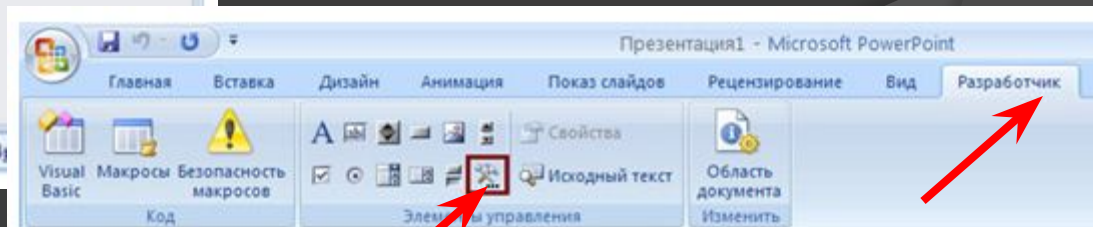

Появляется окошко Microsoft Office PowerPoint
Включить Показ слайдов, посмотреть результат (когда идет демонстрация слайдов, ролик запускается одним щелчком).

POWERPOINT 2007

Откройте новую или уже созданную презентацию PowerPoint и выберите слайд, в который вы хотели бы добавить Flash ролик. Далее...