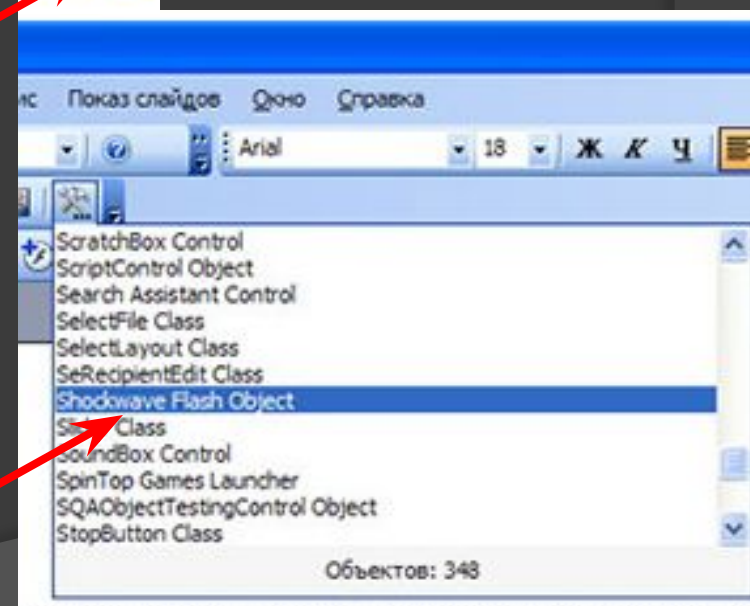

ВСТРАИВАНИЕ ФЛЕШ-РОЛИКОВ В ПРЕЗЕНТАЦИЮ

Познакомимся с одним техническим приёмом, а именно вставке Flash объекта (файла с расширением *.swf) в презентацию. Первым делом надо проверить, способен ли Ваш компьютер воспроизводить flash анимацию. Если нет, то тогда Вам придется скачивать и устанавливать Adobe Flash Player самостоятельно. Последняя версия Flash Player 10.0.

Перед встраиванием флеш-ролика в презентацию, поместите его обязательно в одну папку с презентацией. Особенно это важно при переносе материала на другой компьютер или загрузке на сайт.

POWERPOINT 2003

Способ 1