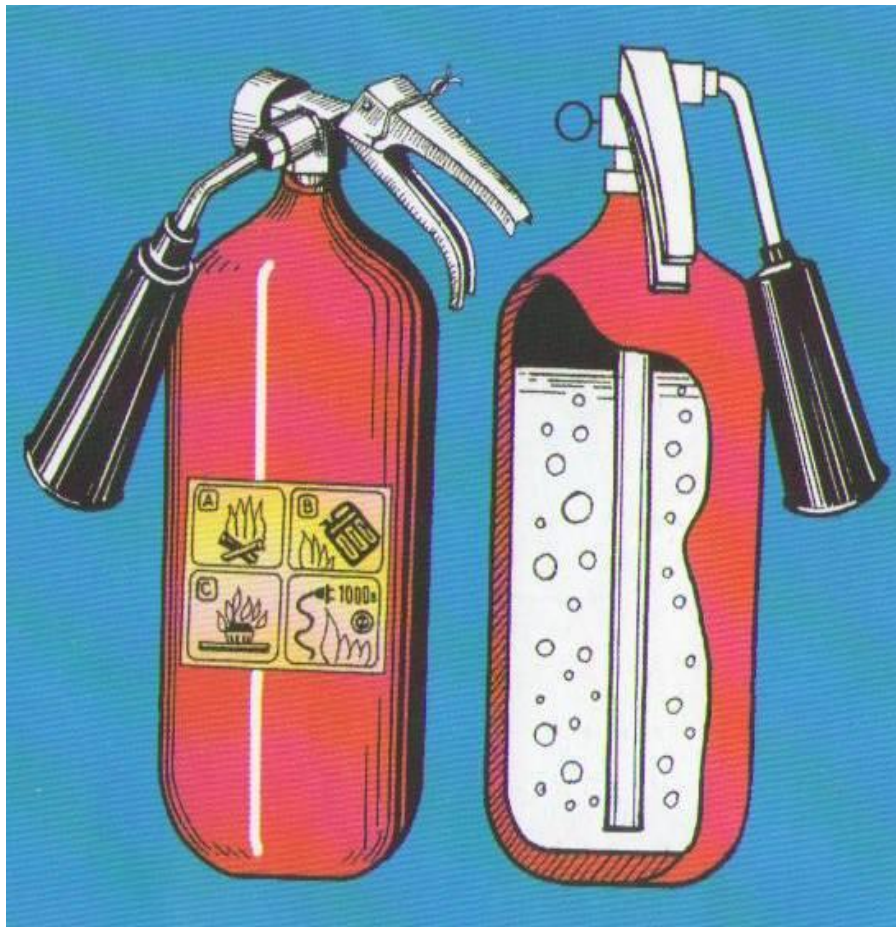

Воздушно – пенный огнетушитель

Предназначен для тушения твердых веществ, жидкостей и газов.

При помощи баллонов с газом выбрасывается заряд водного раствора – **пенообразователя**. Пенообразователь по сифонной трубке поступает в насадку, там перемешивается с воздухом и образует пену.

Воздушно – пенный огнетушитель

① Выдернуть

② Ударить по кнопке или нажать рычаг.

③ Направить насадку на очаг пожара

Углекислотный огнетушитель

Предназначен для тушения твердых веществ, жидкостей и газов.

Принцип действия основан на вытеснении двуокиси углерода избыточным давлением. При срабатывании запорно-пускового устройства углекислота по трубке поступает в раструб и превращается в пенообразную массу.

Углекислотный огнетушитель

① Поднести огнетушитель к очагу пожара.

② Выдернуть чеку, перевести раструб в горизонтальное положение.

③ Сжать рукоятку запорно-пускового устройства.

ВНИМАНИЕ!

Порошковый огнетушитель

Предназначен для тушения твердых веществ, жидкостей газов, электрических приборов под напряжением.

При помощи баллонов с рабочим газом выбрасывается заряд огнетушащего порошка. Порошок можно подавать не сразу, а порциями, нажимая на спусковой курок