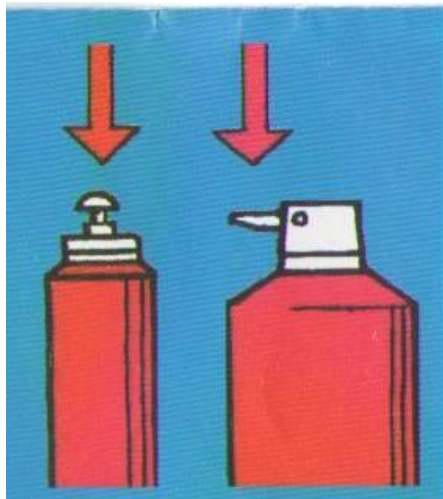

Воздушно – пенный огнетушитель

Предназначен для тушения твердых веществ, жидкостей и газов.

При помощи баллонов с газом выбрасывается заряд водного раствора – **пенообразователя**. Пенообразователь по сифонной трубке поступает в насадку, там перемешивается с воздухом и образует пену.

Воздушно – пенный огнетушитель

① Выдернуть

② Ударить по кнопке или нажать рычаг.

③ Направить насадку на очаг пожара

Углекислотный огнетушитель

Предназначен для тушения твердых веществ, жидкостей и газов.

Принцип действия основан на вытеснении двуокиси углерода избыточным давлением. При срабатывании запорно-пускового устройства углекислота по трубке поступает в раструб и превращается в пенообразную массу.