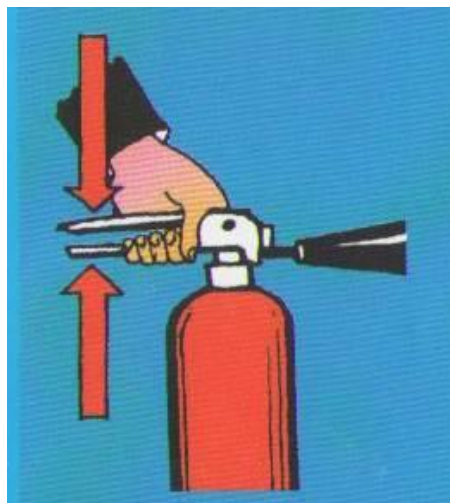

Воздушно – пенный огнетушитель

Предназначен для тушения твердых веществ, жидкостей и газов.

При помощи баллонов с газом выбрасывается заряд водного раствора – **пенообразователя**. Пенообразователь по сифонной трубке поступает в насадку, там перемешивается с воздухом и образует пену.

Воздушно – пенный огнетушитель

① Выдернуть

② Ударить по кнопке или нажать рычаг.

③ Направить насадку на очаг пожара

Углекислотный огнетушитель

Предназначен для тушения твердых веществ, жидкостей и газов.

Принцип действия основан на вытеснении двуокиси углерода избыточным давлением. При срабатывании запорно-пускового устройства углекислота по трубке поступает в раструб и превращается в пенообразную массу.

Углекислотный огнетушитель

① Поднести огнетушитель к очагу пожара.

② Выдернуть чеку, перевести раструб в горизонтальное положение.

③ Сжать рукоятку запорно-пускового устройства.

ВНИМАНИЕ!

Порошковый огнетушитель