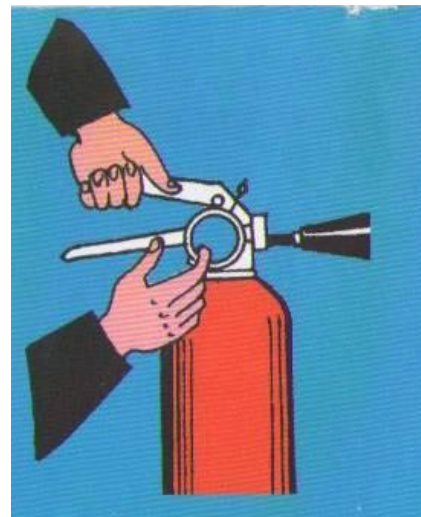

Воздушно – пенный огнетушитель

Предназначен для тушения твердых веществ, жидкостей и газов.

При помощи баллонов с газом выбрасывается заряд водного раствора – **пенообразователя**. Пенообразователь по сифонной трубке поступает в насадку, там перемешивается с воздухом и образует пену.

Воздушно – пенный огнетушитель

① Выдернуть

② Ударить по кнопке или нажать рычаг.

③ Направить насадку на очаг пожара

Углекислотный огнетушитель

Предназначен для тушения твердых веществ, жидкостей и газов.

Принцип действия основан на вытеснении двуокиси углерода избыточным давлением. При срабатывании запорно-пускового устройства углекислота по трубке поступает в раструб и превращается в пенообразную массу.

Углекислотный огнетушитель

① Поднести огнетушитель к очагу пожара.

② Выдернуть чеку, перевести раструб в горизонтальное положение.

③ Сжать рукоятку запорно-пускового устройства.

ВНИМАНИЕ!

Порошковый огнетушитель