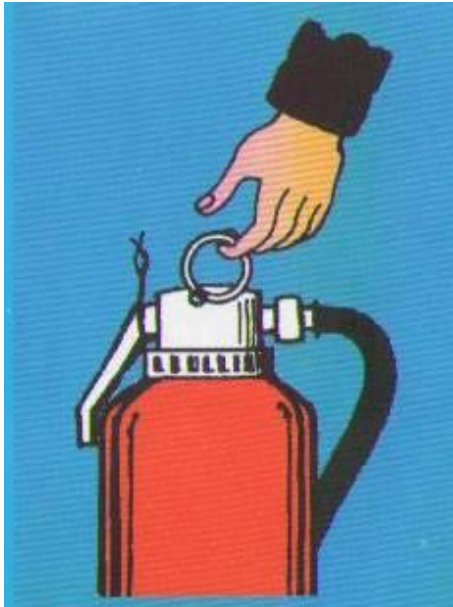

Порошковый огнетушитель

① Выдернуть