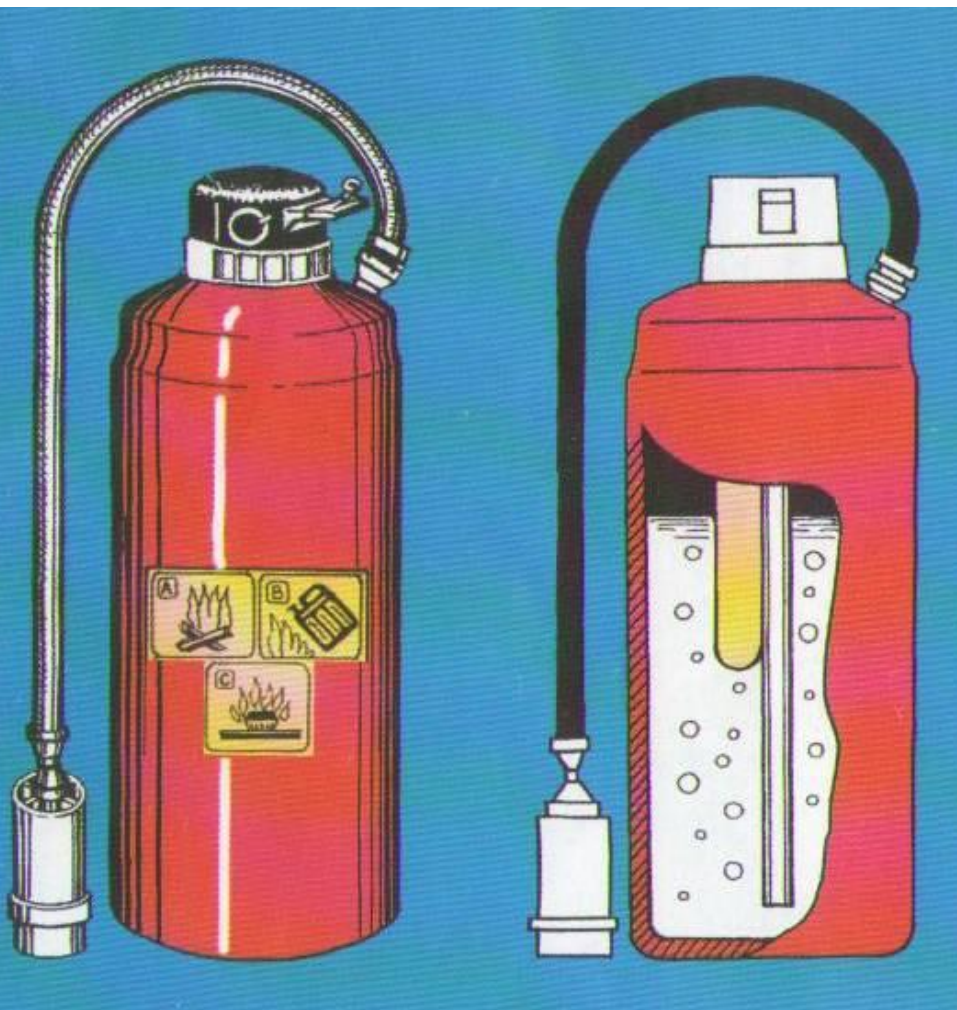

СРЕДСТВА ТУШЕНИЯ ПОЖАРОВ. ОГNETУШИТЕЛИ.

Огнетушитель — переносное, передвижное или стационарное устройство с ручным способом приведения в действие и предназначенное для тушения очага пожара человеком за счёт выпуска запасённого огнетушащего вещества

Воздушно – пенный огнетушитель

Предназначен для тушения твердых веществ, жидкостей и газов.

При помощи баллонов с газом выбрасывается заряд водного раствора – **пенообразователя**. Пенообразователь по сифонной трубке поступает в насадку, там перемешивается с воздухом и образует пену.

Воздушно – пенный огнетушитель

① Выдернуть

② Ударить по кнопке или нажать рычаг.

③ Направить насадку на очаг пожара

Углекислотный огнетушитель

Предназначен для тушения твердых веществ, жидкостей и газов.

Принцип действия основан на вытеснении двуокиси углерода избыточным давлением. При срабатывании запорно-пускового устройства углекислота по трубке поступает в раструб и превращается в пенообразную массу.

Предназначен для тушения твердых веществ, жидкостей газов, электрических приборов под напряжением.

При помощи баллонов с рабочим газом выбрасывается заряд огнетушащего порошка. Порошок можно подавать не сразу, а порциями, нажимая на спусковой курок