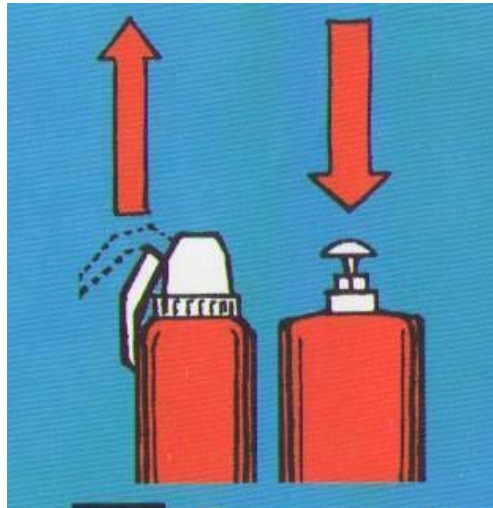

Углекислотный огнетушитель

① Поднести огнетушитель к очагу пожара.

② Выдернуть чеку, перевести раструб в горизонтальное положение.

③ Сжать рукоятку запорно-пускового устройства.

ВНИМАНИЕ!

Порошковый огнетушитель

Предназначен для тушения твердых веществ, жидкостей газов, электрических приборов под напряжением.

При помощи баллонов с рабочим газом выбрасывается заряд огнетушащего порошка. Порошок можно подавать не сразу, а порциями, нажимая на спусковой курок

Порошковый огнетушитель

① Выдернуть

② Поднять рычаг запорно-пускового устройства или нажать на кнопку.

③ Выждать 5-7 секунд. Направить ствол на огонь, нажать курок.

Условные обозначения на огнетушителях.

А