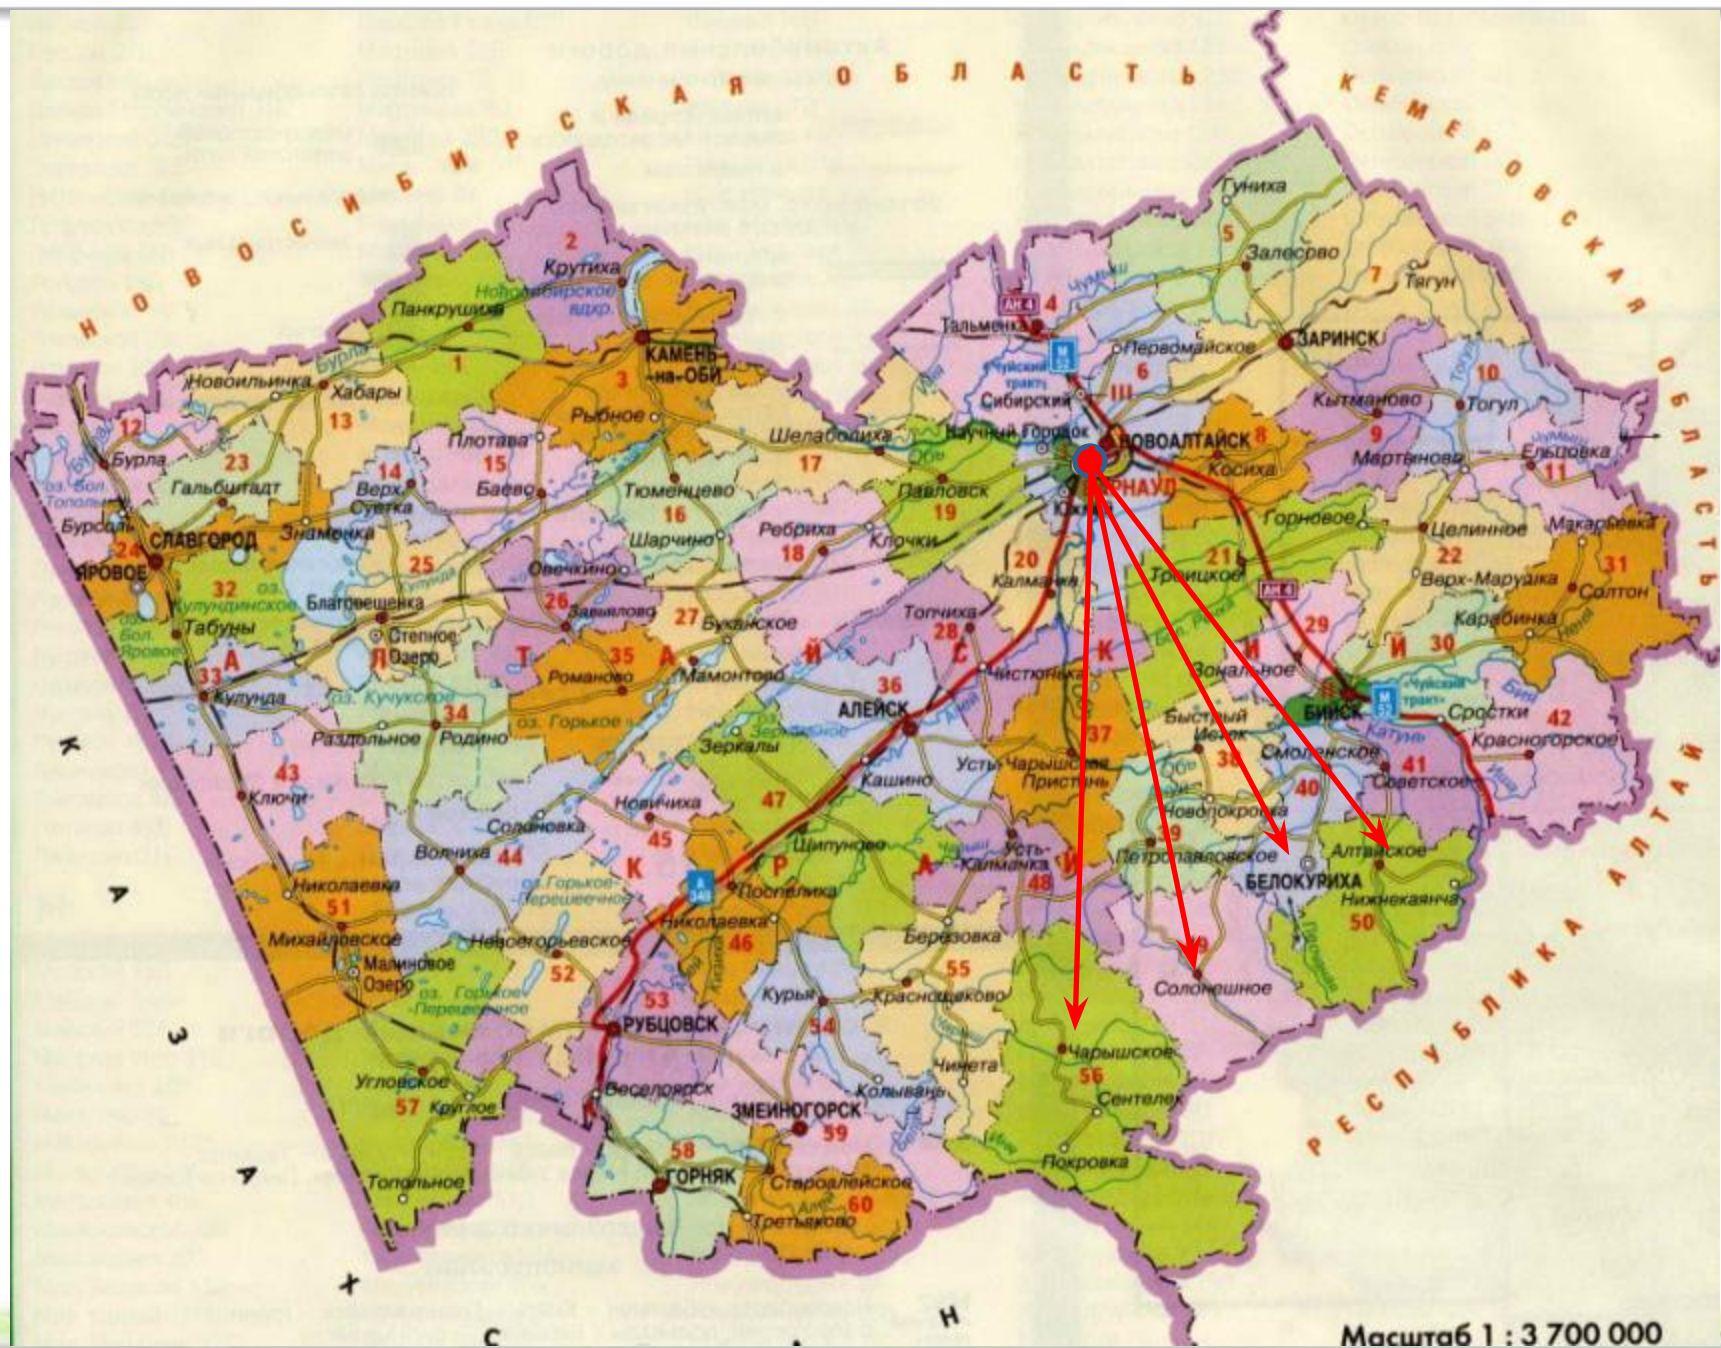

# Алтай туристический

Масштаб 1 : 3 700 000

УСТЬ-КАЛМАНСКИЙ РАЙОН СОЛОНЕШЕНСКИЙ РАЙОН РЕСПУБЛИКА ЧАЛКАСКИЙ РАЙОН РАСНОШЕВСКИЙ РАЙОН МОЗАРСКИЙ РАЙОН ЧАРЫШСКИЙ РАЙОН

# Чарышский район

***Чарышский район – один из самых контрастных, а потому самых красивых и интересных в природном плане районов края***