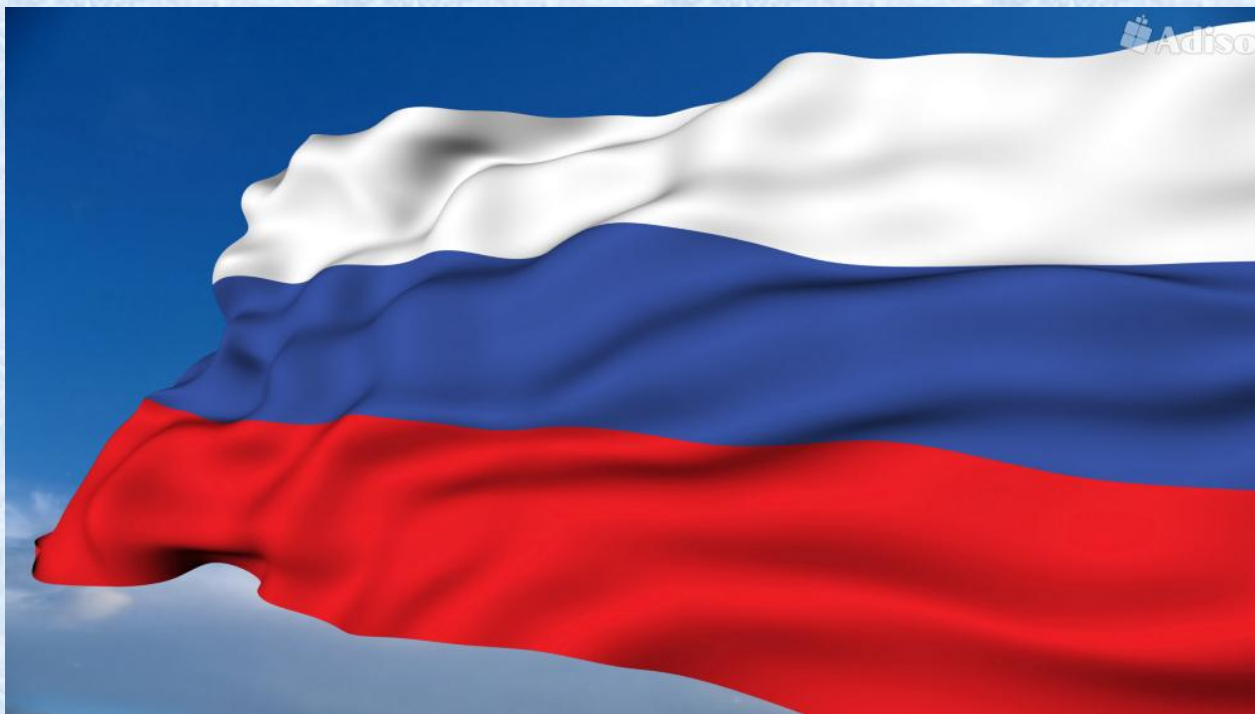

ФЛАГ РОССИИ