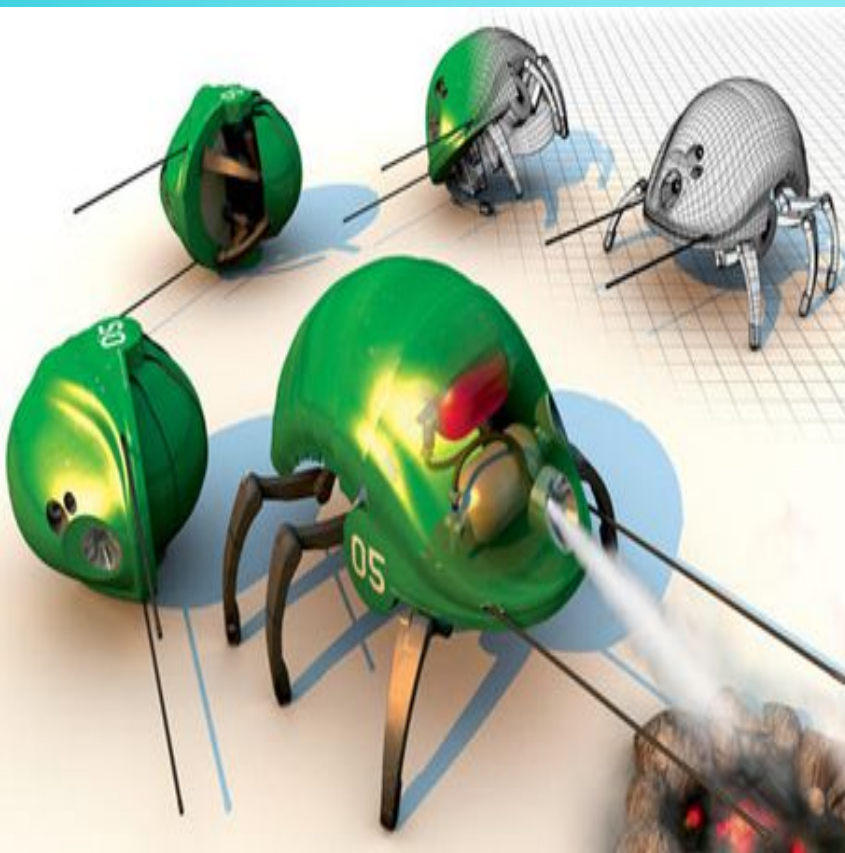

## *Робот – строитель «Трудяга»*

*Этот "Трудяга" способен возвести двухэтажный жилой дом площадью 186 кв. м с рекордной скоростью, всего за сут-ки. Это в 200 раз быстрее того, если бы дом строили люди и, что немаловажно, в пять раз дешевле.*

# *Робот CARRY*

- *работает круглосуточно*
- *уничтожает сорняки и вредителей растений.*
- *является автономным*
- *Энергия, на которой работает робот, является возобновляемой и экологически безвредной*

# *Роботы-мокрицы OLE*

*Тушительный агрегат фиксирует места возгораний на расстоянии от 50 до тысячи метров*

*если в лесу запахнет жареным или просто горелым, то как будто из-под земли возникнет орава стальных монстров. И мигом усмирят пламя.*