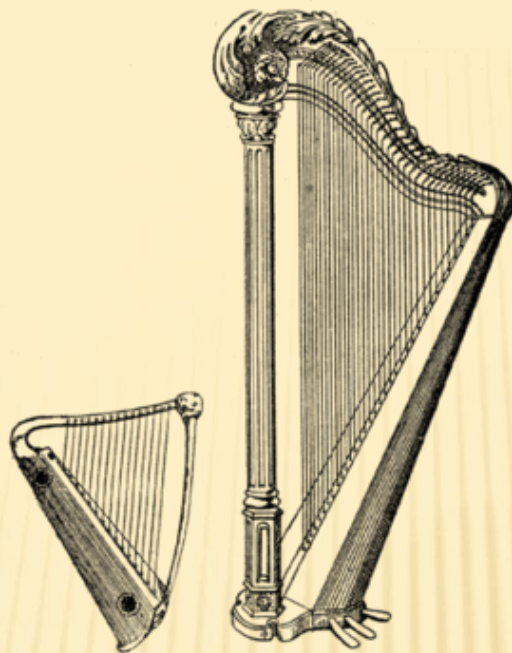

2005
К. Е. Ю. Бичарово.

Свирель

Рожок

Антонио Вивальди

Исаак Левитан «Золотая осень»

« Поздняя осень »

Гусли шестиструнные.
Дерево. Длина 35,3 см. Первая половина XII в.

<http://photovisual.info/>