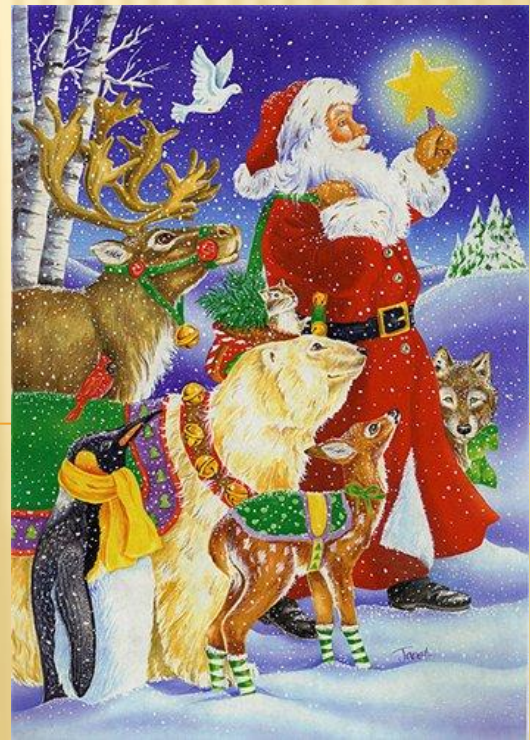

2005
К. Е. Ю. Бичарово.

Свирель

Рожок

Антонио Вивальди

Исаак Левитан «Золотая осень»

« Поздняя осень »

Гусли шестиструнные.
Дерево. Длина 35,3 см. Первая половина XII в.

<http://photovisual.info/>