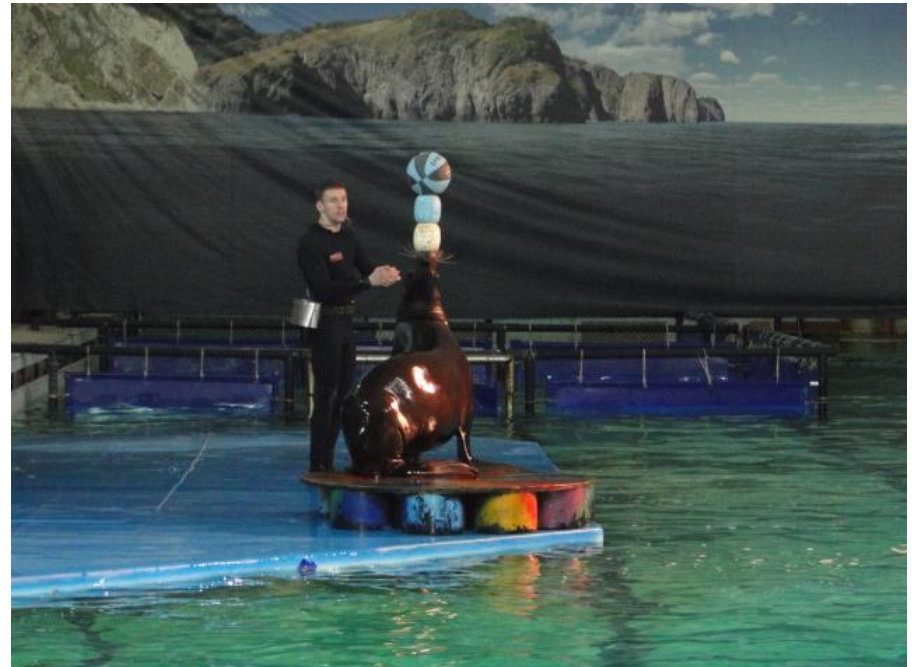

Ленинградский дельфинарий

Презентация

Гостевой Ирины Валентиновны

2013 г.

Северный морской лев Ульяна

11 лет

Тихоокеанский морж Соня 9 лет

Черноморские дельфины-афалины

Даша 16 лет и Боян 10 лет

Белые полярные киты- белухи Михей 17 лет и Полина 12 лет