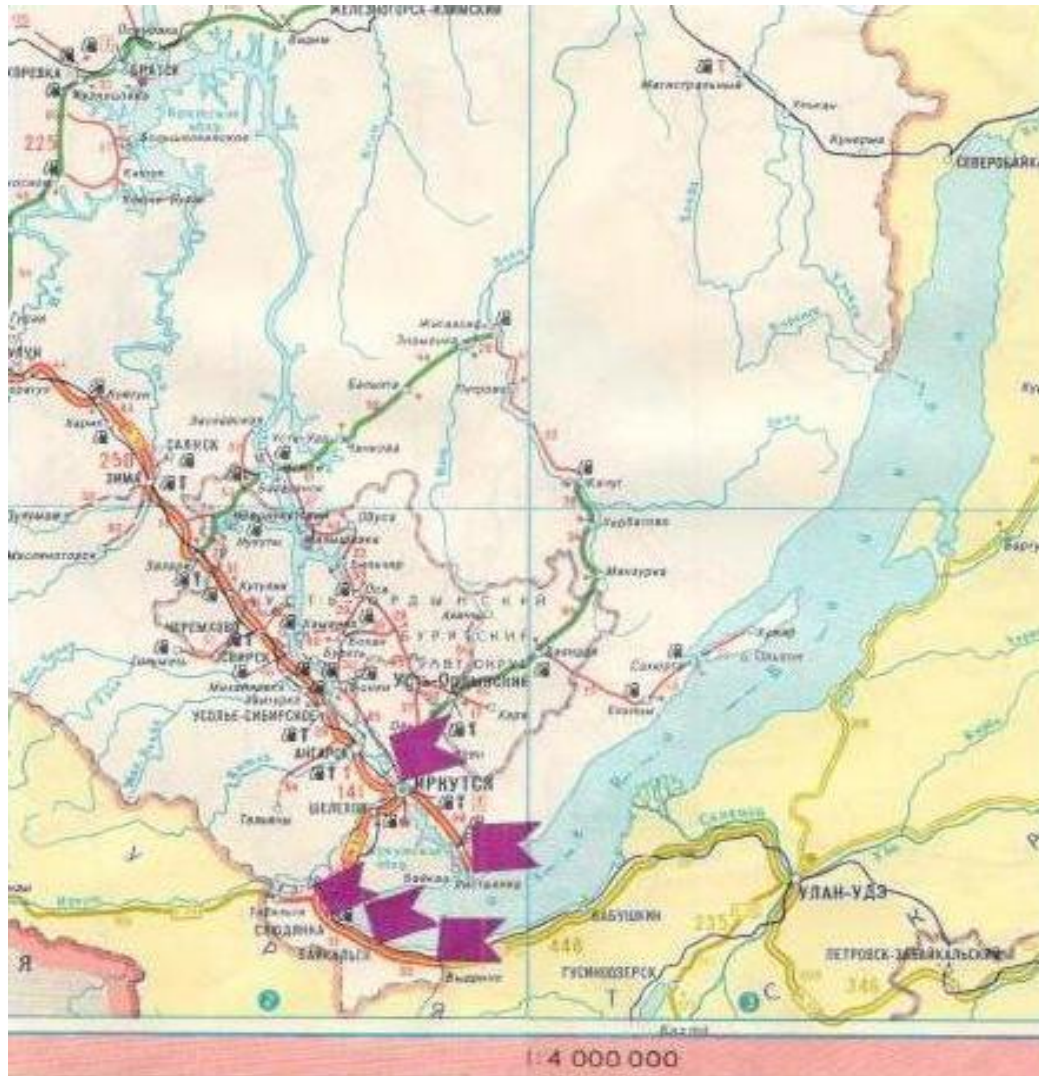

**МАРШРУТЫ  
ПРОЙДЕННЫЕ  
ТУРИСТИЧЕСКИМ  
КЛУБОМ «ЛЕГЕНДА»**

**Руководитель  
Хисамутдинов В.М.**

**Поход на оз.  
Байкал.  
Первая  
категория  
сложности**

# Поход на Горный Алтай первой категории сложности

# Поход на Средний Урал первой категории сложности