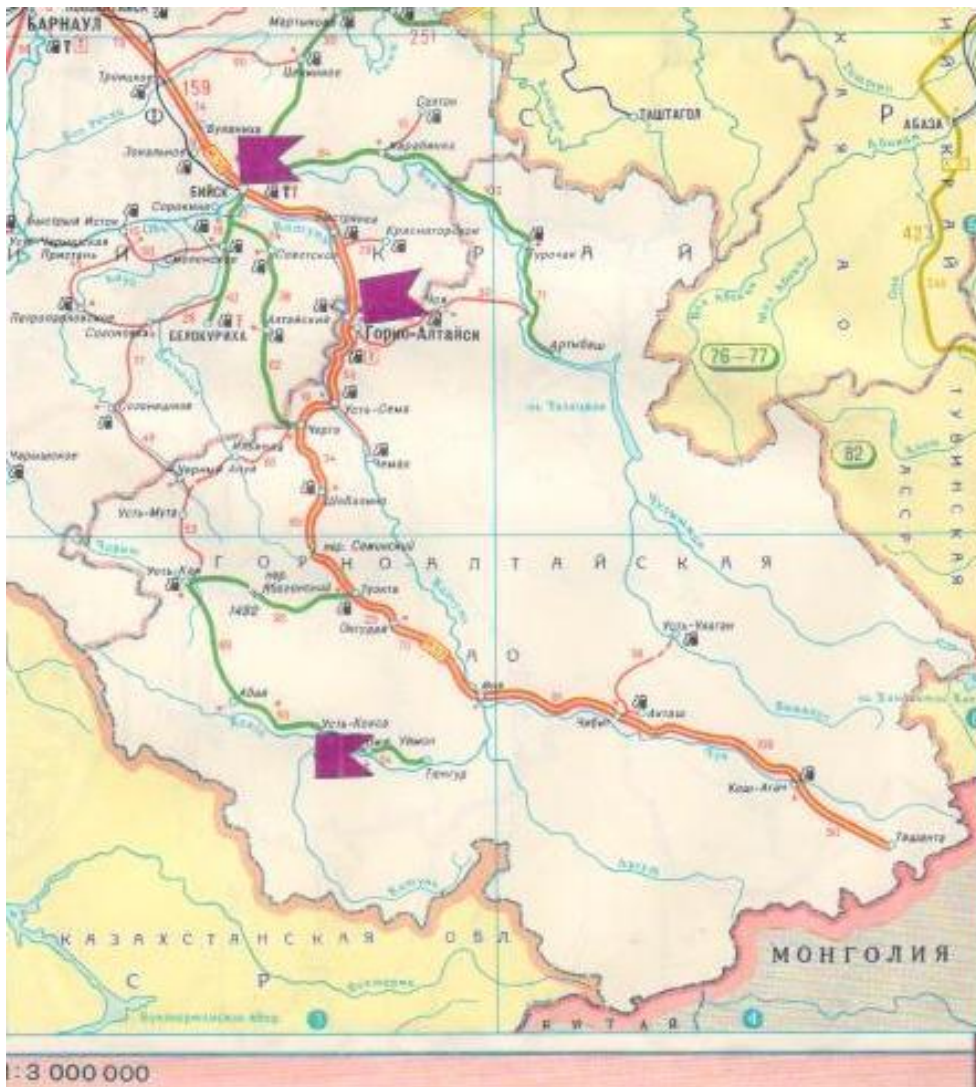

**МАРШРУТЫ  
ПРОЙДЕННЫЕ  
ТУРИСТИЧЕСКИМ  
КЛУБОМ «ЛЕГЕНДА»**

**Руководитель  
Хисамутдинов В.М.**

**Поход на оз.  
Байкал.  
Первая  
категория  
сложности**

# Поход на Горный Алтай первой категории сложности

# Поход на Средний Урал первой категории сложности