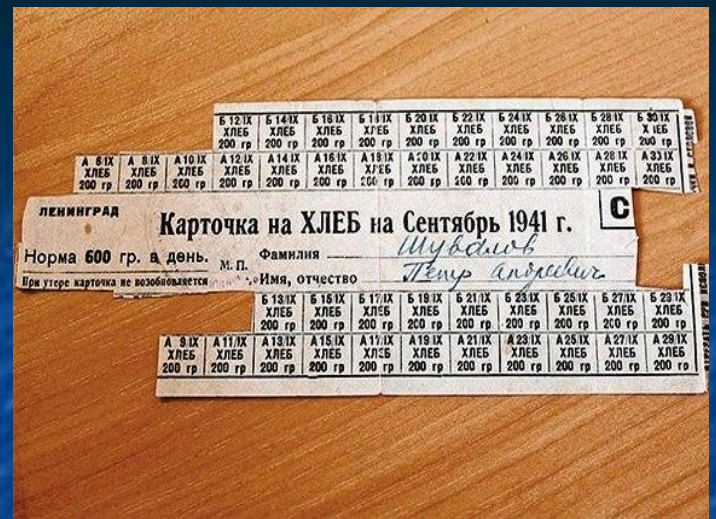

День памяти и скорби

1941

1-й день войны

ИЮНЬ

22

воскресенье

☉ восход 3.44
заход 21.18
длгота дня 17.34

prostor.ucoz.ru