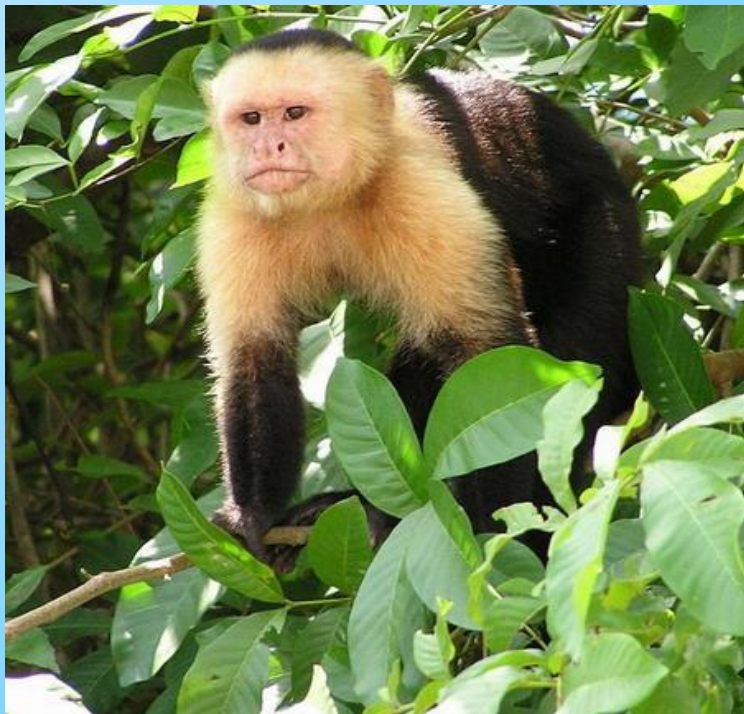

Проверка домашнего задания:

По описанию определить реки:

1. Эта река получила своё название благодаря испанским конкистадорам.
2. На одном из притоков этой реки находится самый высокий водопад мира.
3. На этой реке расположен один из красивейших водопадов на Земле.
4. Эта река течёт через Венесуэлу и впадает в Атлантический океан.
5. На этой реке встречаются плавучие островки.
6. В этой реке живут пресноводные дельфины.
7. Воды этой реки богаты жизнью, здесь растёт кувшинка виктория-регия, живут кайманы, пираньи.

Экваториальные леса

Характерная черта материка-
Наличие труднопроходимых влажных вечнозелёных экваториальных лесов. Называют их здесь **сельва**, что в переводе с португальского означает «Лес».

Растительный мир

Сейба, высота до 80 м

Дынное дерево, папайя

какао

Растительный мир

Цветущие орхидеи

Гевея

Животный мир сельвы

Цепкохвостые обезьяны

Ленивец

Животный мир сельвы

Тапиры

Водосвинка
капибара

Ягуар

Колибри

Тукан

Попугаи