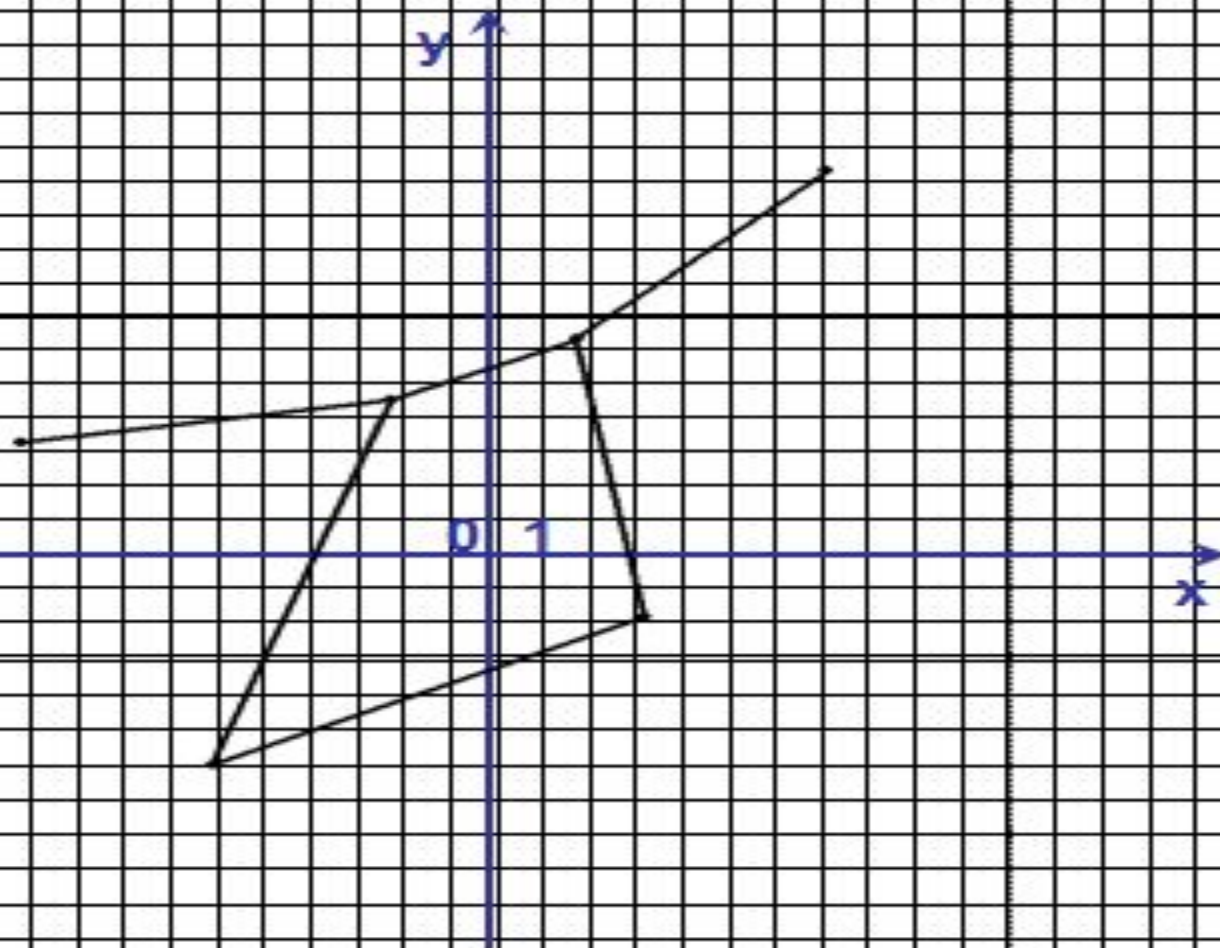

Рак

- С 21 июня по 23 июля

Рак