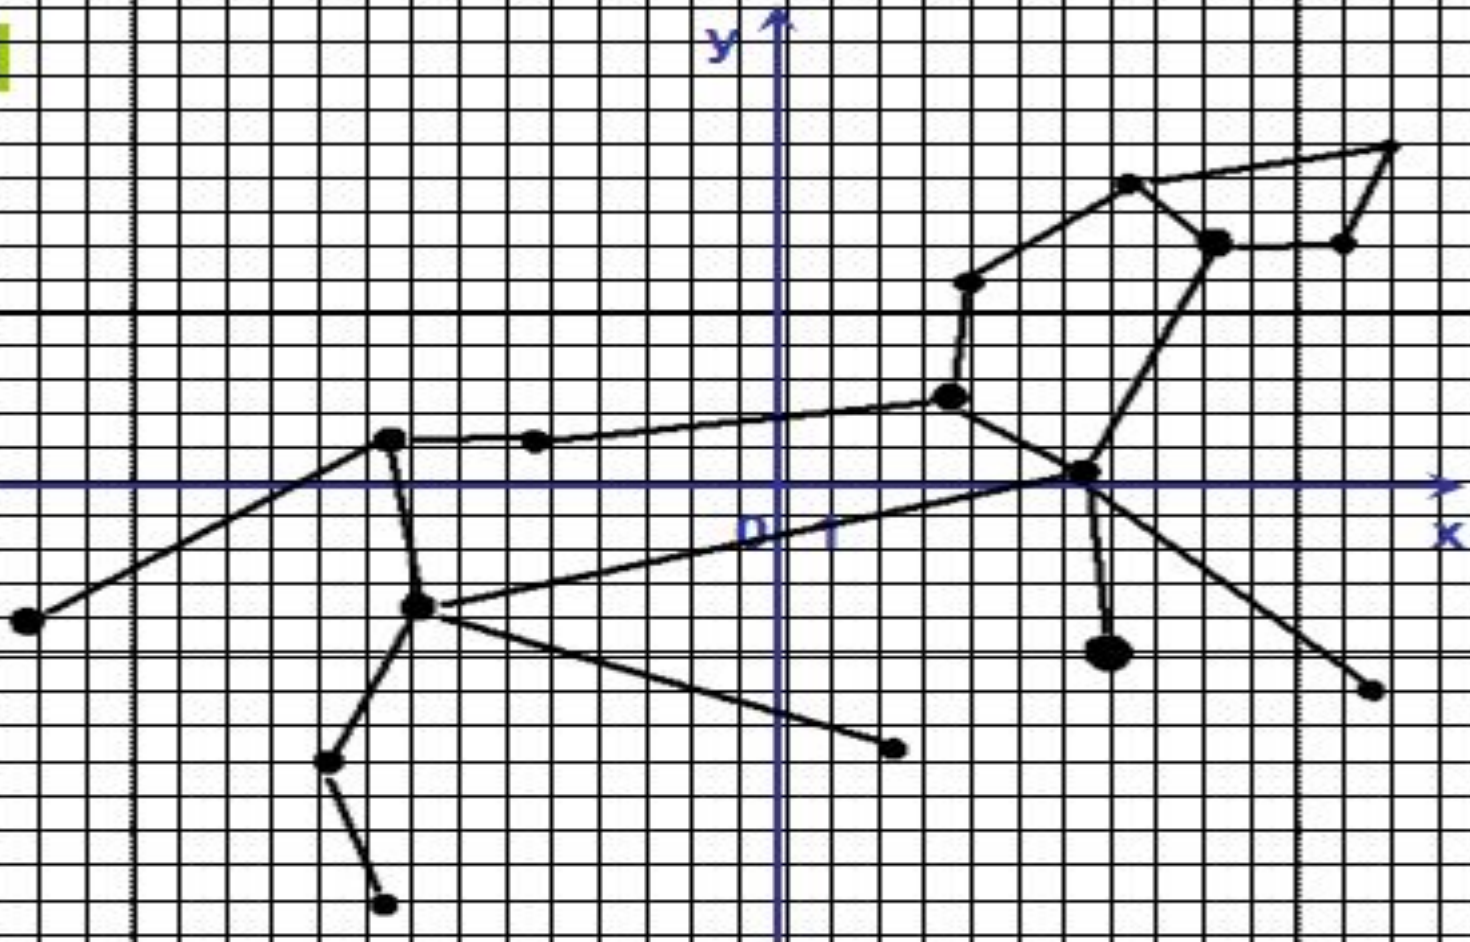

Лев

- С 23 июня по 23 августа

Лев