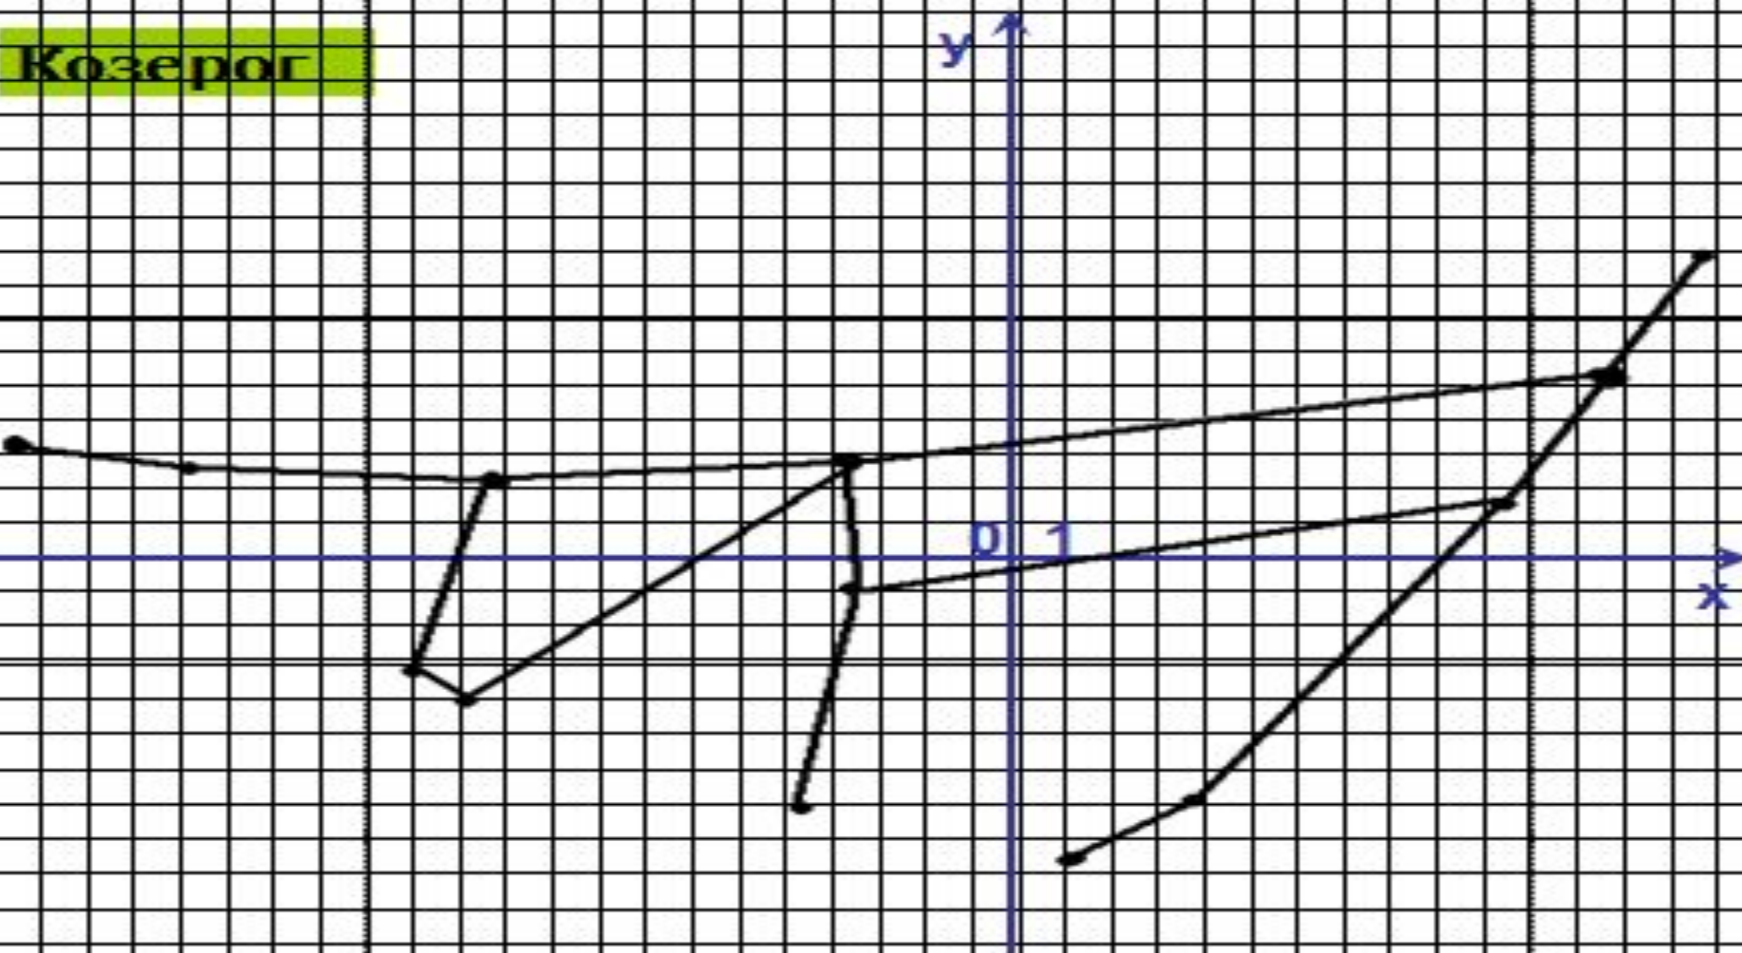

Знаки зодиака и координатная плоскость

Координатная плоскость

- это плоскость, на которой
- задана определенная система координат.

Знаки зодиака

- Это 12 секторов по 30°, на которые в астрологии разделён зодиакальный пояс, каждому из этих участков приписываются определённые метафизические свойства, играющие роль при анализе гороскопов.

Козерог

- С 22 декабря по 19 января

Козерог

Водолей

- С 19 января по 18 февраля.

Водолей

РЫБЫ

- С 18 февраля по 19 марта