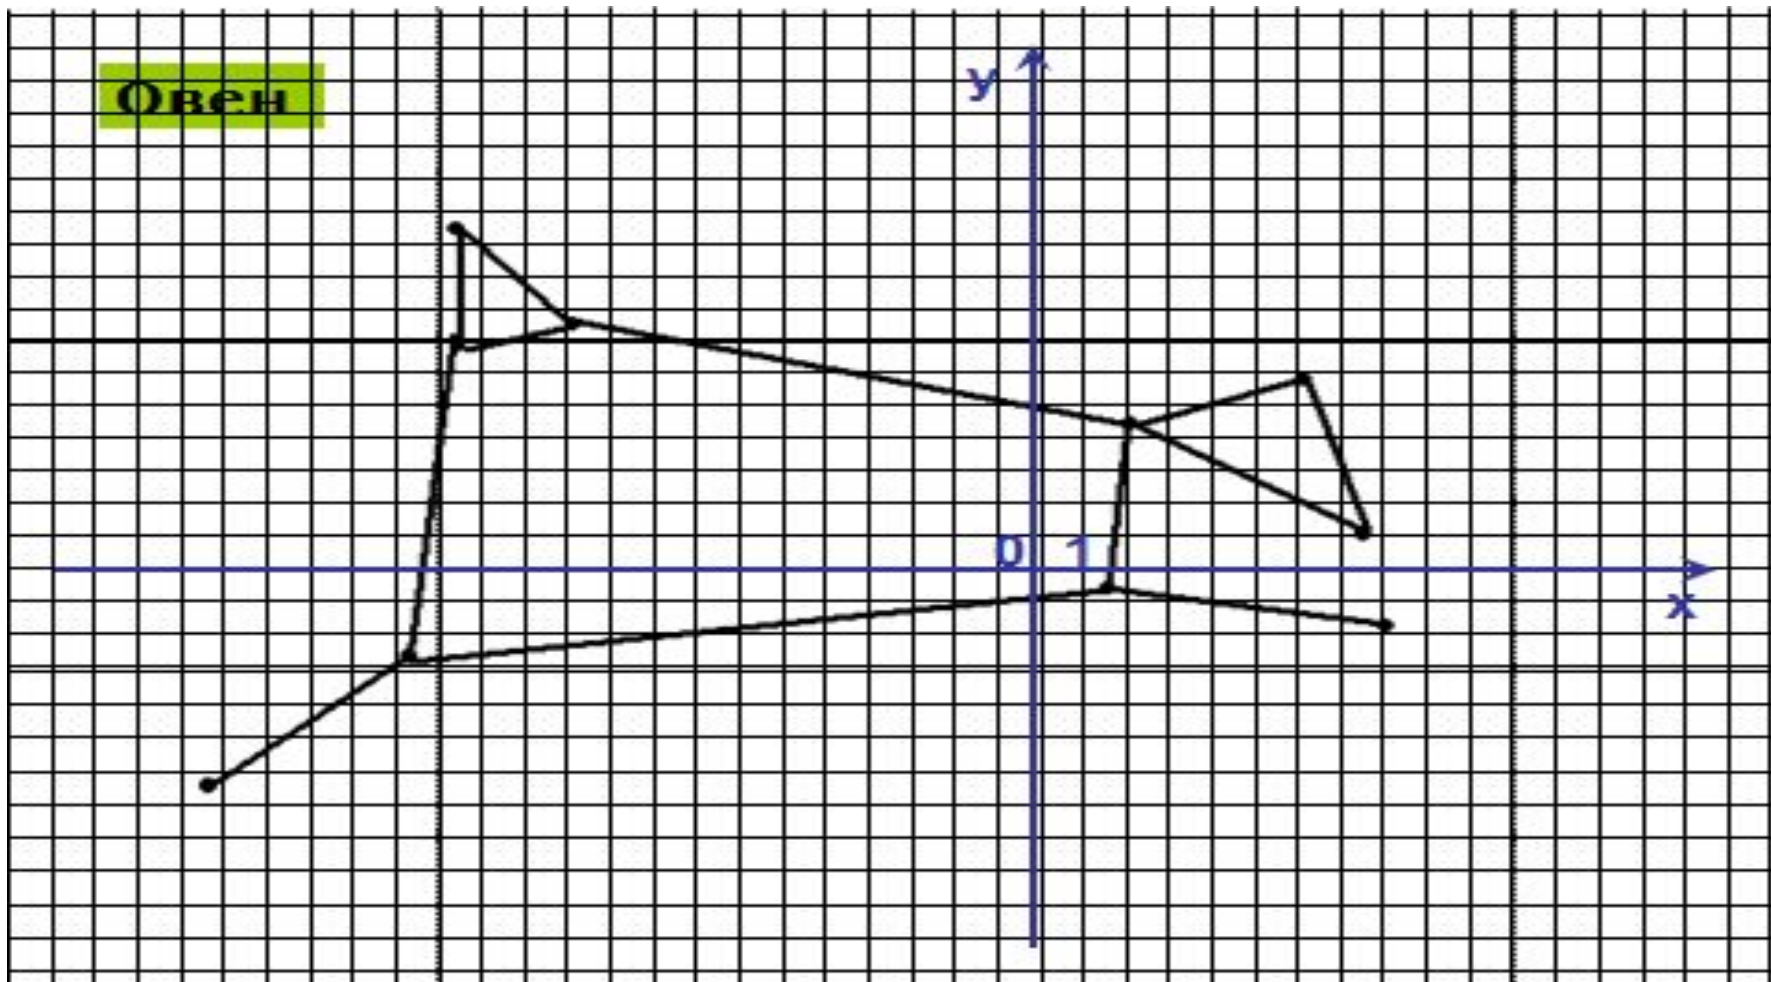

Овен

- С 21 марта по 20 апреля