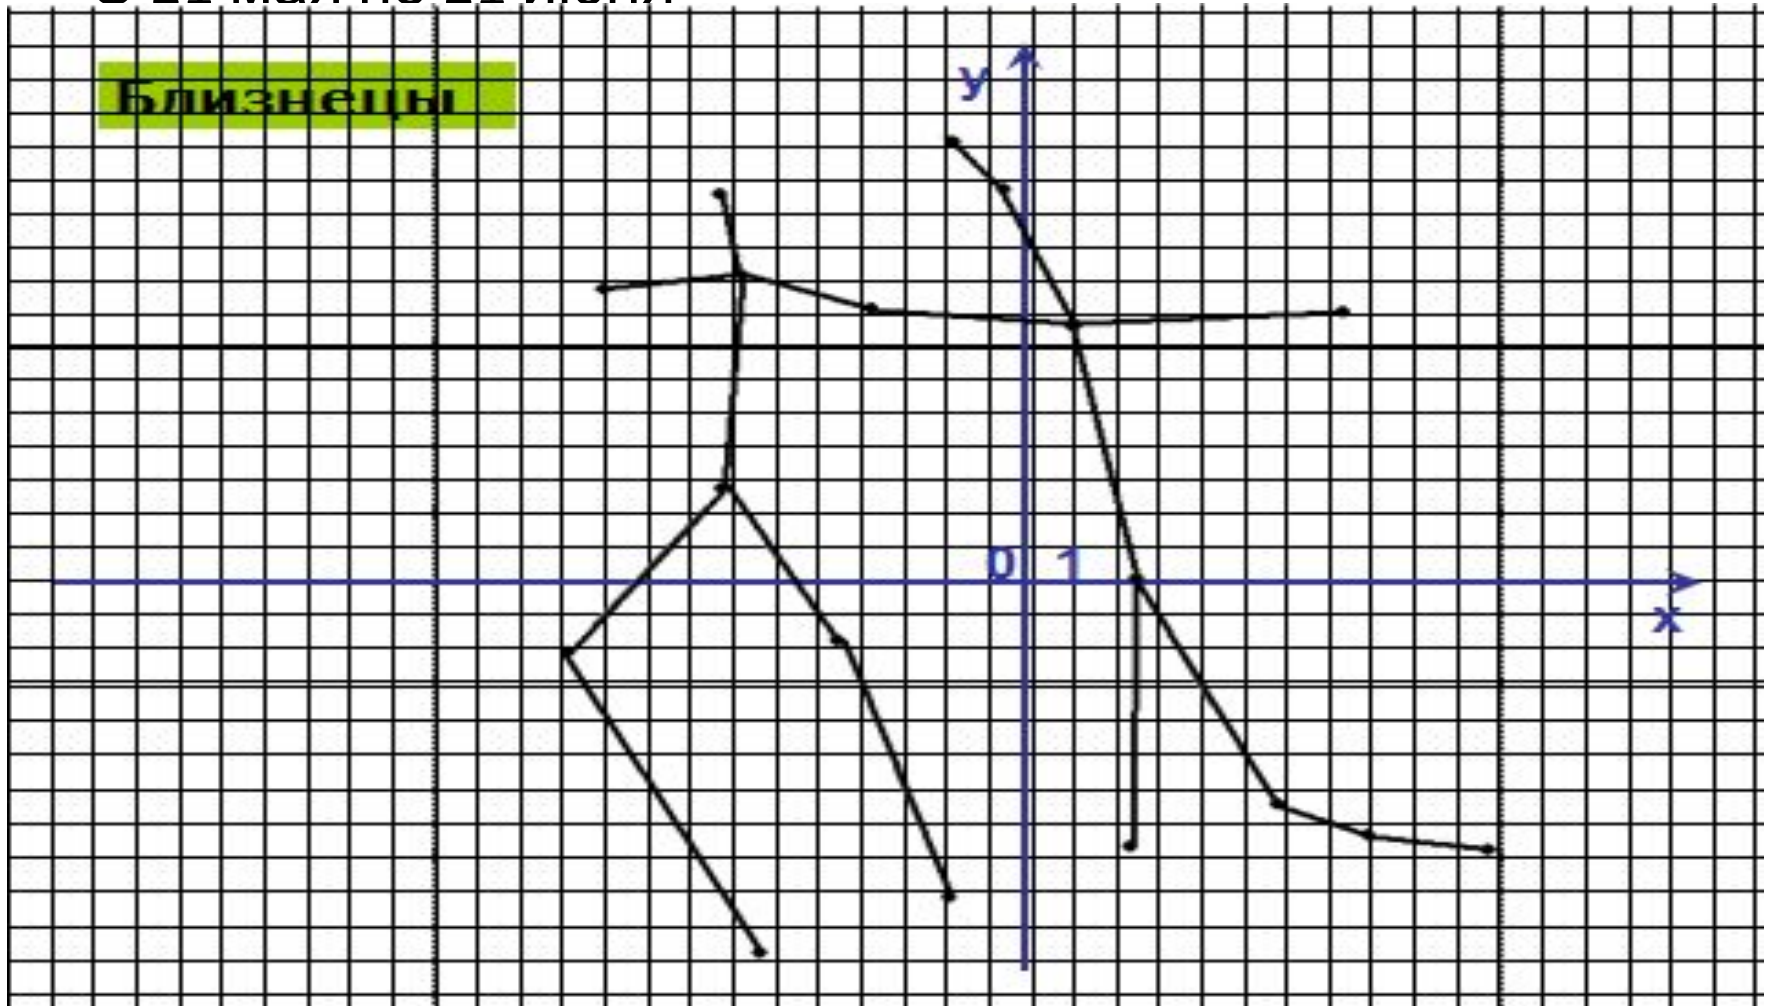

Близнецы

- С 21 мая по 21 июня