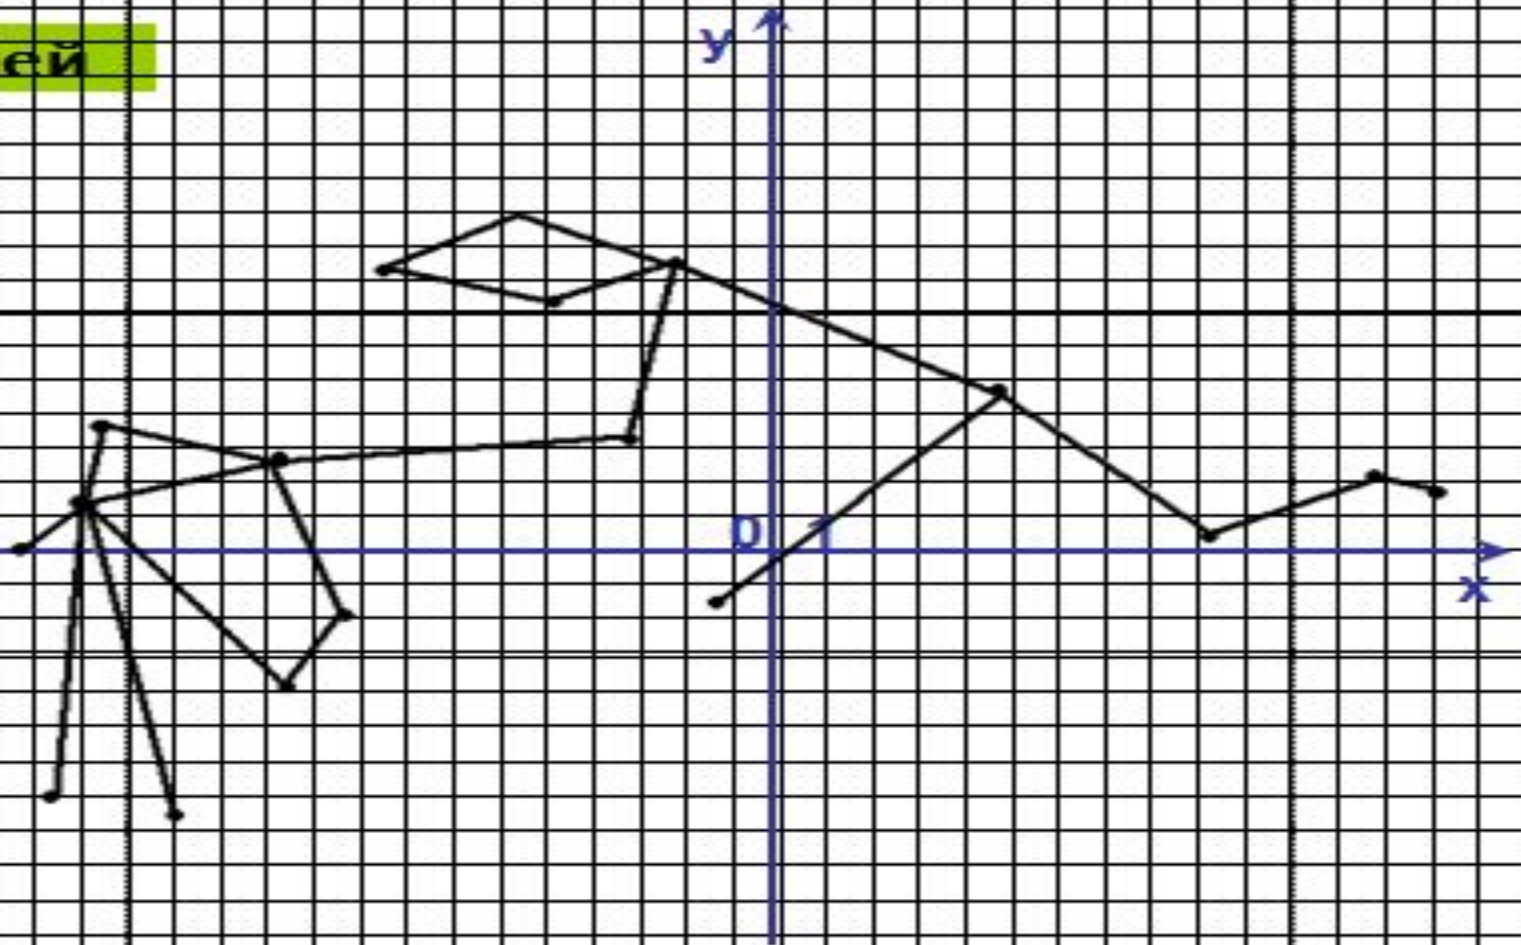

Знаки зодиака и координатная плоскость

Координатная плоскость

- это плоскость, на которой
- задана определенная система координат.

Знаки зодиака

- Это 12 секторов по 30°, на которые в астрологии разделён зодиакальный пояс, каждому из этих участков приписываются определённые метафизические свойства, играющие роль при анализе гороскопов.

Козерог

- С 22 декабря по 19 января

Козерог

Водолей

- С 19 января по 18 февраля.

Водолей

РЫБЫ

- С 18 февраля по 19 марта