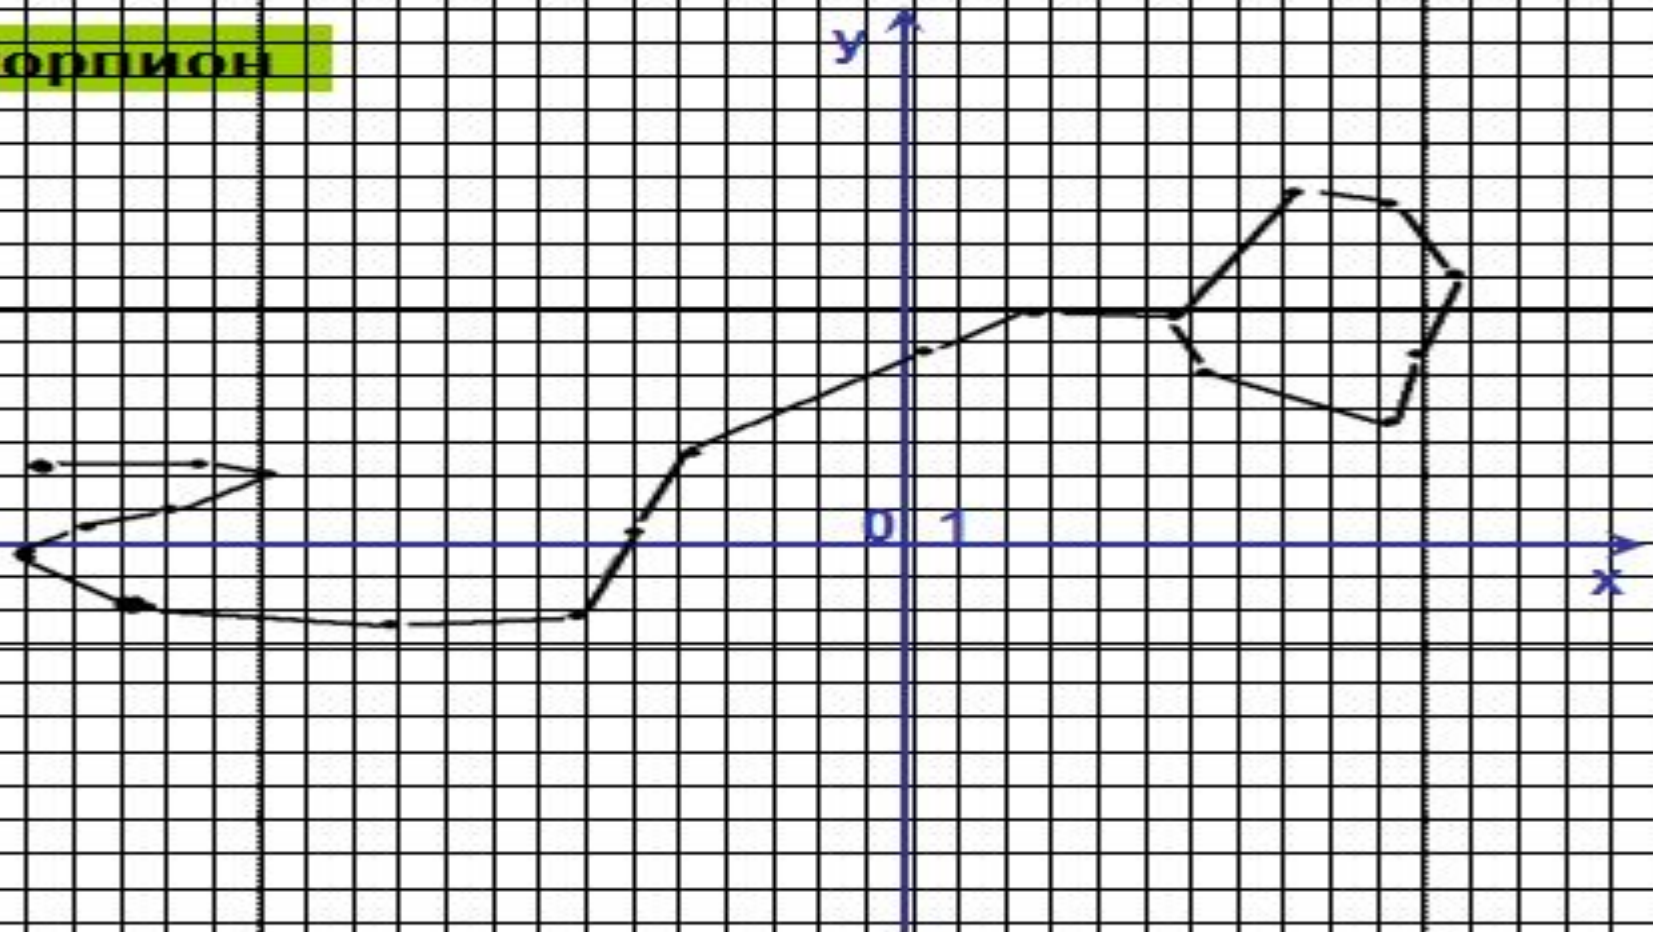

Скорпион

- С 22 октября по 21 ноября

Скорпион