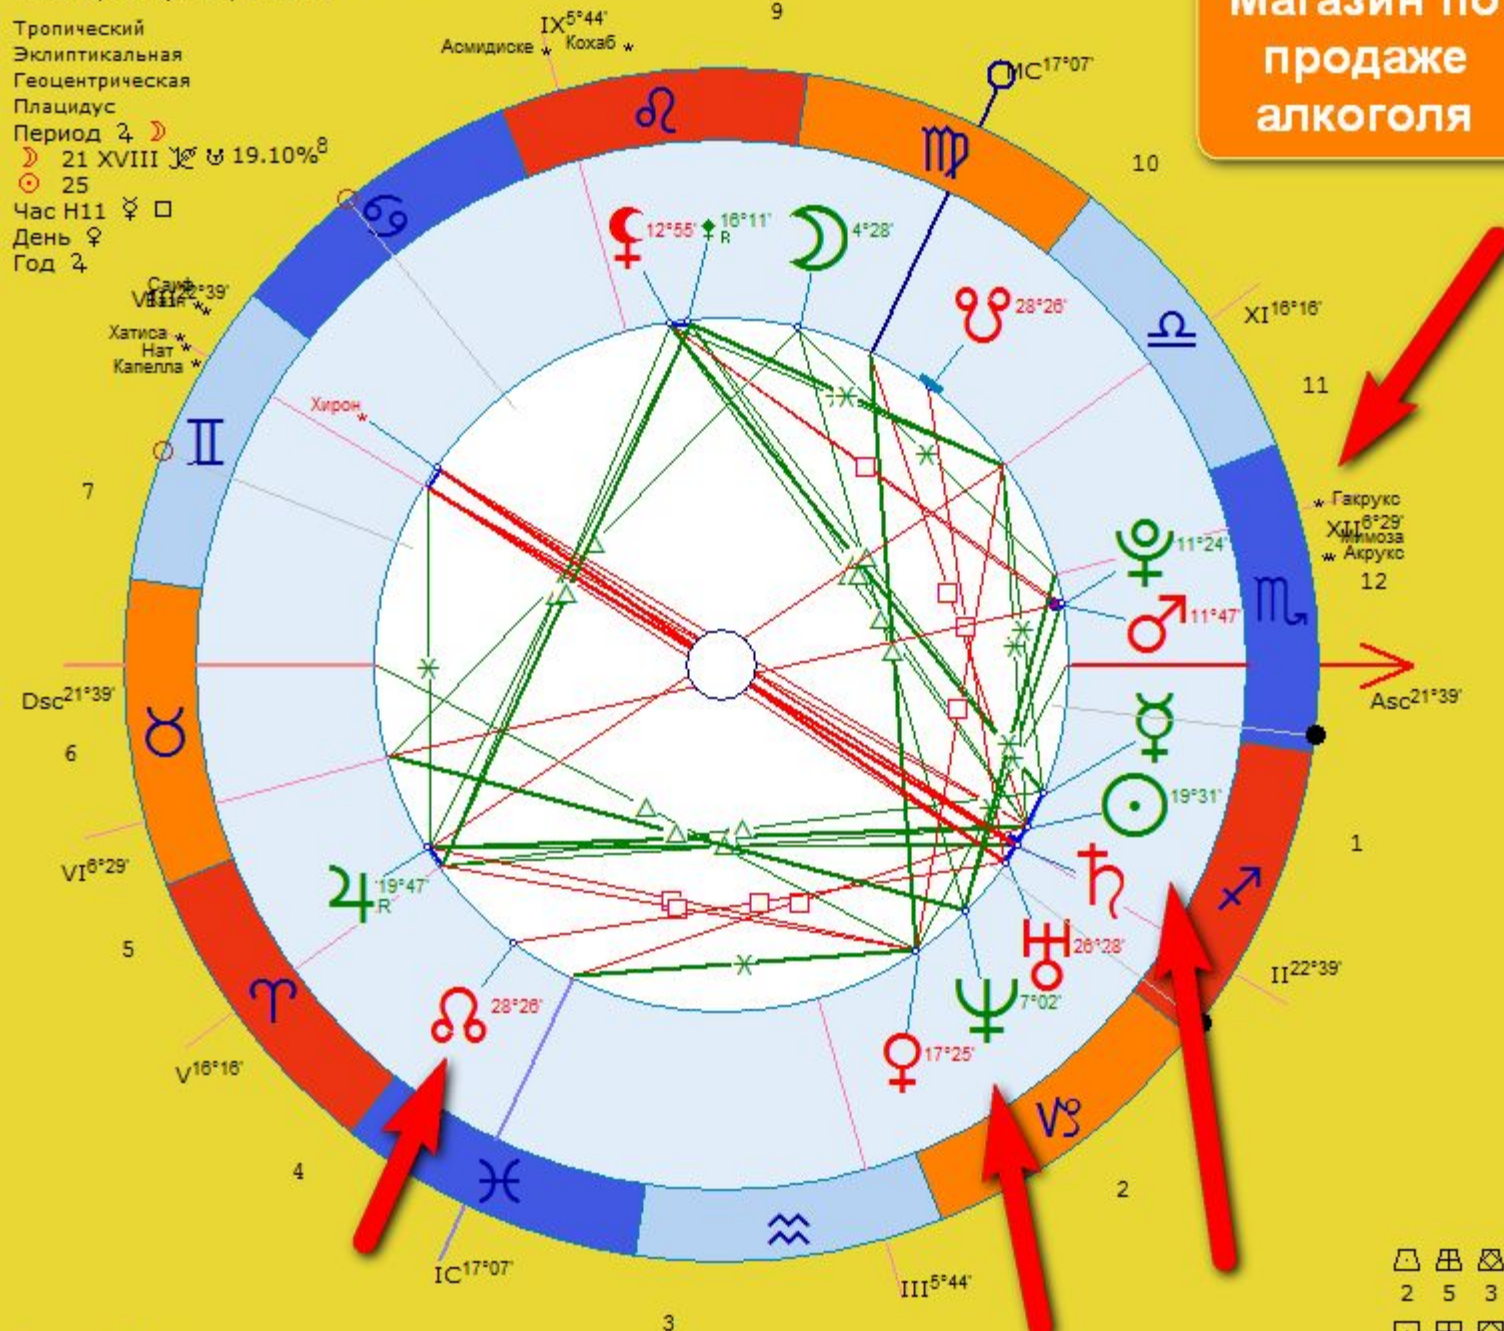

Транзит - Натал		
2	☉	> 0° 1' <
4	♁	> 0° 35' <
2	♂	> 0° 47' <
8	♁	> 0° 47' <
♀	♁	> 0° 49' <
♁	♁	> 0° 49' <
1	♁	> 0° 58' <
7	♁	> 0° 58' <
2	♁	< 0° 1' >
8	♁	< 0° 1' >
♁	♁	< 0° 32' >
5	♁	< 0° 37' >
11	♁	< 0° 37' >
♁	♁	< 0° 44' >
♁	♁	< 0° 44' >

☉	18 ♋ 9	☉	3 ♋ 50
☽	21 ♋ 58	☽	20 ♋ 20
♁	17 ♋ 59	♁_R	19 ♋ 44
♀	22 ♋ 37	♀	29 ♋ 55
♁	24 ♋ 9	♁	7 ♋ 20
♁	8 ♋ 59	♁_R	1 ♋ 50
♁_R	16 ♋ 14	♁	25 ♋ 15
♁	13 ♋ 31	♁_R	0 ♋ 43
♁	1 ♋ 15	♁	28 ♋ 13
♁_R	1 ♋ 49	♁	6 ♋ 6
♁	10 ♋ 10	♁_D	14 ♋ 15
♁	10 ♋ 10	♁_D	14 ♋ 15
♀	9 ♋ 46	♀	27 ♋ 44
Asc	21 ♋ 57	Asc	23 ♋ 11
2	12 ♋ 44	2	8 ♋ 59
3	8 ♋ 60	3	6 ♋ 8
IC	11 ♋ 55	IC	26 ♋ 46
5	18 ♋ 55	5	16 ♋ 51
6	23 ♋ 15	6	11 ♋ 48
Dsc	21 ♋ 57	Dsc	23 ♋ 11
8	12 ♋ 44	8	8 ♋ 59
9	8 ♋ 60	9	6 ♋ 8
MC	11 ♋ 55	MC	26 ♋ 46
11	18 ♋ 55	11	16 ♋ 51
12	23 ♋ 15	12	11 ♋ 48

♁ = ♁ 4 = ♁ ♁ = ♁
♀ p ♁

Цепочки по владению

12 декабря 1987 С6 5:35 (GMT+3) 55n49 49e08
Казань, Татарстан, Россия

Троический
Эклиптикальная
Геоцентрическая
Плацидус
Период 4
☾ 21 XVIII ☾ 19.10%⁸
☉ 25
Час Н11 ♀ □
День ♀
Год 4

Магазин по
продаже
алкоголя

Возничий ♃
Лорифорий ♄