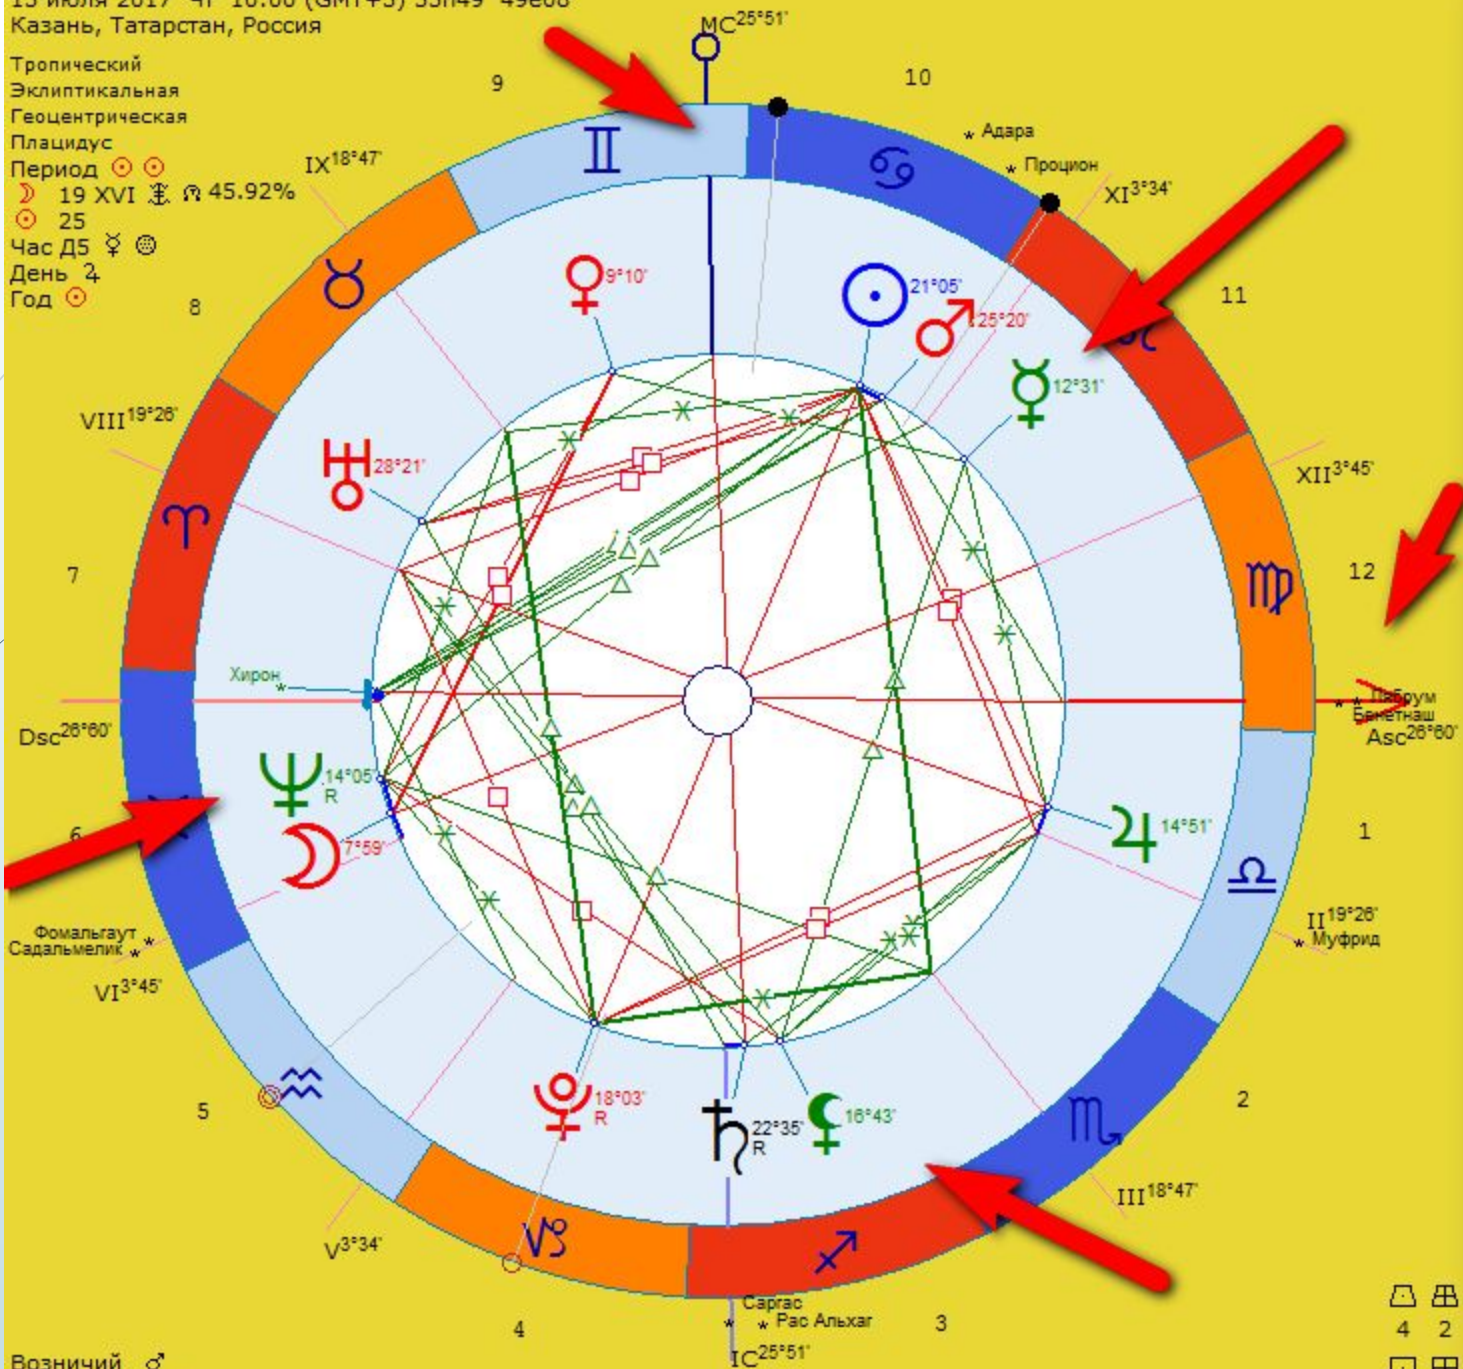

13 июля 2017 Чт 10:00 (GMT+3) 55n49 49e08
Казань, Татарстан, Россия

Тропический
Эклиптикальная
Геоцентрическая
Плацидус
Период ☉☉
19 XVI ♄♃ 45.92%
25
Час Д5 ♀♁
День 4
Год ☉

Натал - Натал

☉	☉	☉	> 1°11'34"<
☉	☉	☉	> 1°39'19"<
☉	☉	☉	> 1°39'19"<
☉	☉	☉	> 1°48'20"<
☉	☉	☉	> 1°48'20"<
☉	☉	☉	> 2°18'13"<
☉	☉	☉	> 2°18'13"<
☉	☉	☉	> 2°19'24"<
☉	☉	☉	> 2°29'25"<
☉	☉	☉	> 2°29'25"<
☉	☉	☉	> 3° 1' 8"<
☉	☉	☉	> 3° 9'10"<
☉	☉	☉	> 3° 9'10"<
☉	☉	☉	> 3°12'10"<
☉	☉	☉	> 3°28'27"<
☉	☉	☉	> 3°58'30"<
☉	☉	☉	> 4°11'44"<
☉	☉	☉	> 4°13'38"<
☉	☉	☉	> 4°13'38"<
☉	☉	☉	> 4°14'44"<
☉	☉	☉	> 4°54'21"<
☉	☉	☉	> 6° 5'55"<
☉	☉	☉	> 7°15'52"<
☉	☉	☉	> 7°43'11"<
☉	☉	☉	< 0°43'42">
☉	☉	☉	< 0°43'42">
☉	☉	☉	< 1°22'36">
☉	☉	☉	< 1°22'36">
☉	☉	☉	< 1°40' 7">
☉	☉	☉	< 1°40' 7">
☉	☉	☉	< 1°52'20">
☉	☉	☉	< 2°38'40">
☉	☉	☉	< 2°42'26">
☉	☉	☉	< 2°42'26">
☉	☉	☉	< 3° 1'55">
☉	☉	☉	< 3°16'36">
☉	☉	☉	< 3°16'36">
☉	☉	☉	< 3°21'18">
☉	☉	☉	< 4°34'46">
☉	☉	☉	< 4°34'46">
☉	☉	☉	< 4°42'12">
☉	☉	☉	< 4°42'12">
☉	☉	☉	< 4°45'23">
☉	☉	☉	< 4°45'23">
☉	☉	☉	< 5°54'51">
☉	☉	☉	< 6°14' 5">
☉	☉	☉	< 7° 0'25">

Возничий ♂
Дорифорий ♀

☉☉☉
☉☉☉
☉☉☉
☉☉☉