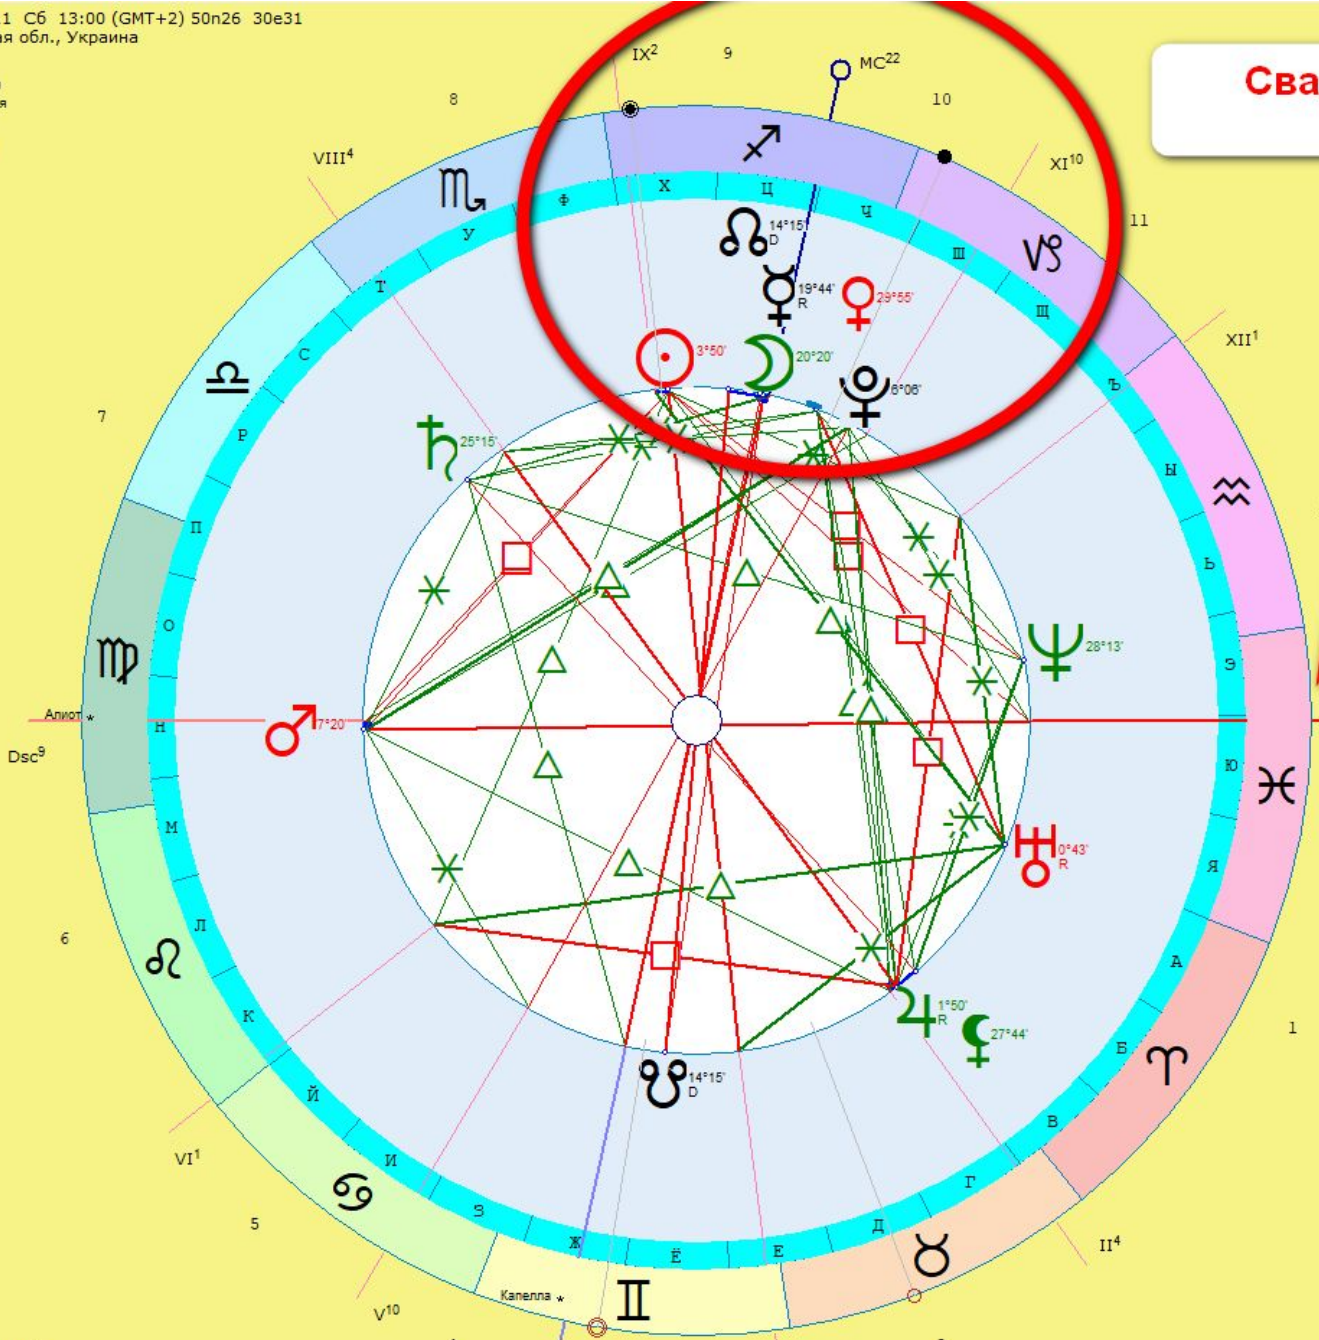

☽ # 2
☽ p ♏

Цепочки по владению

Транзит - Натал

6	*	4	>	0°11'<
12	△	4	>	0°11'<
♀	△	3	>	0°26'<
♀	*	6	>	0°26'<
♀	△	4	>	0°27'<
♀	△	3	>	0°33'<
♀	△	3	>	0°33'<
♀	△	3	>	0°34'<
♀	△	4	>	0°39'<
♀	△	4	>	0°46'<
♀	△	5	>	0°53'<
4	*	♀	<	0°1'>
10	△	♀	<	0°1'>
♃	△	2	<	0°7'>
♃	△	8	<	0°7'>
2	△	♀	<	0°9'>
♃	*	♃	<	0°22'>
♃	△	♃	<	0°22'>
♃	*	♃	<	0°26'>
♀	*	♀	<	0°33'>
♃	△	♃	<	0°45'>
5	△	♃	<	0°47'>
11	△	♃	<	0°47'>
♀	△	9	<	0°49'>
♀	*	3	<	0°49'>

Транзит (2) 17.12.2009 Чт 16:00:00 GMT+1

♃	♃	5	♃	21	♃	25	♃	49
♃	♃	11	♃	58	♃	8	♃	18
♃	♀	16	♃	44	♀	15	♃	59
♃	♀	23	♃	27	♀	19	♃	46
♃	♂	10	♂	6	♂	19	♃	38
♃	♂	10	♂	54	♂	23	♃	37
♃	♃	23	♂	41	♃	3	♂	60
♃	♂	21	♂	30	♂	22	♃	49
♃	♀	20	♃	13	♀	24	♃	12
♃	♀	19	♂	13	♀	2	♃	47
♃	♃	20	♃	12	♃	21	♃	8
♃	♃	20	♃	12	♃	21	♃	8
♃	♃	12	♂	42	♃	8	♃	36
Asc	♂	11	♂	55	Asc	27	♃	13
2	♂	3	♂	52	2	14	♃	31
3	♂	1	♂	59	3	2	♃	0
IC	♃	6	♃	38	IC	23	♃	29
5	♃	13	♃	38	5	24	♂	29
6	♃	15	♃	47	6	10	♂	43
Dsc	♃	11	♃	55	Dsc	27	♃	13
8	♃	3	♃	52	8	14	♃	31
9	♃	1	♃	59	9	2	♃	0
MC	♃	6	♃	38	MC	23	♃	29
11	♃	13	♃	38	11	24	♃	29
12	♃	15	♃	47	12	10	♃	43

♀ # 4
♀ p ♃

Целочки по владению

26 ноября 2011 Сб 13:00 (GMT+2) 50n26 30e31
 Киев, Киевская обл., Украина

Тропический
 Эклиптикальная
 Геоцентрическая
 Плацидус
 ☽ 2 37,21%
 Час Д8 ☿ ☐
 День ☿
 Год ♀

Свадьба, окончившаяся разводом

Натал - Натал	
☿	0°29' ♌
☽	0°48' ♌
☾	0°52' ♌
♂	0°52' ♌
♃	1°55' ♌
♂	2°13' ♌
♂	2°13' ♌
♂	2°52' ♌
♂	2°52' ♌
♂	2°53' ♌
♂	2°53' ♌
♂	2°58' ♌
♂	3°30' ♌
♂	3°37' ♌
♂	3°56' ♌
♂	3°56' ♌
♂	4°5' ♌
♂	4°6' ♌
♂	4°6' ♌
♂	4°55' ♌
♂	0°0' ♌
♂	0°15' ♌
♂	0°15' ♌
♂	0°36' ♌
♂	0°54' ♌
♂	0°54' ♌
♂	0°59' ♌
♂	0°59' ♌
♂	1°13' ♌
♂	1°24' ♌
♂	1°24' ♌
♂	1°30' ♌
♂	1°30' ♌
♂	1°35' ♌
♂	1°35' ♌
♂	1°42' ♌
♂	2°2' ♌
♂	2°2' ♌
♂	2°11' ♌
♂	2°29' ♌
♂	2°43' ♌
♂	2°43' ♌
♂	3°6' ♌
♂	3°16' ♌
♂	3°18' ♌
♂	3°18' ♌
♂	4°16' ♌
♂	4°40' ♌
♂	4°59' ♌
♂	4°59' ♌
♂	4°59' ♌
♂	5°37' ♌
♂	6°5' ♌
♂	6°5' ♌