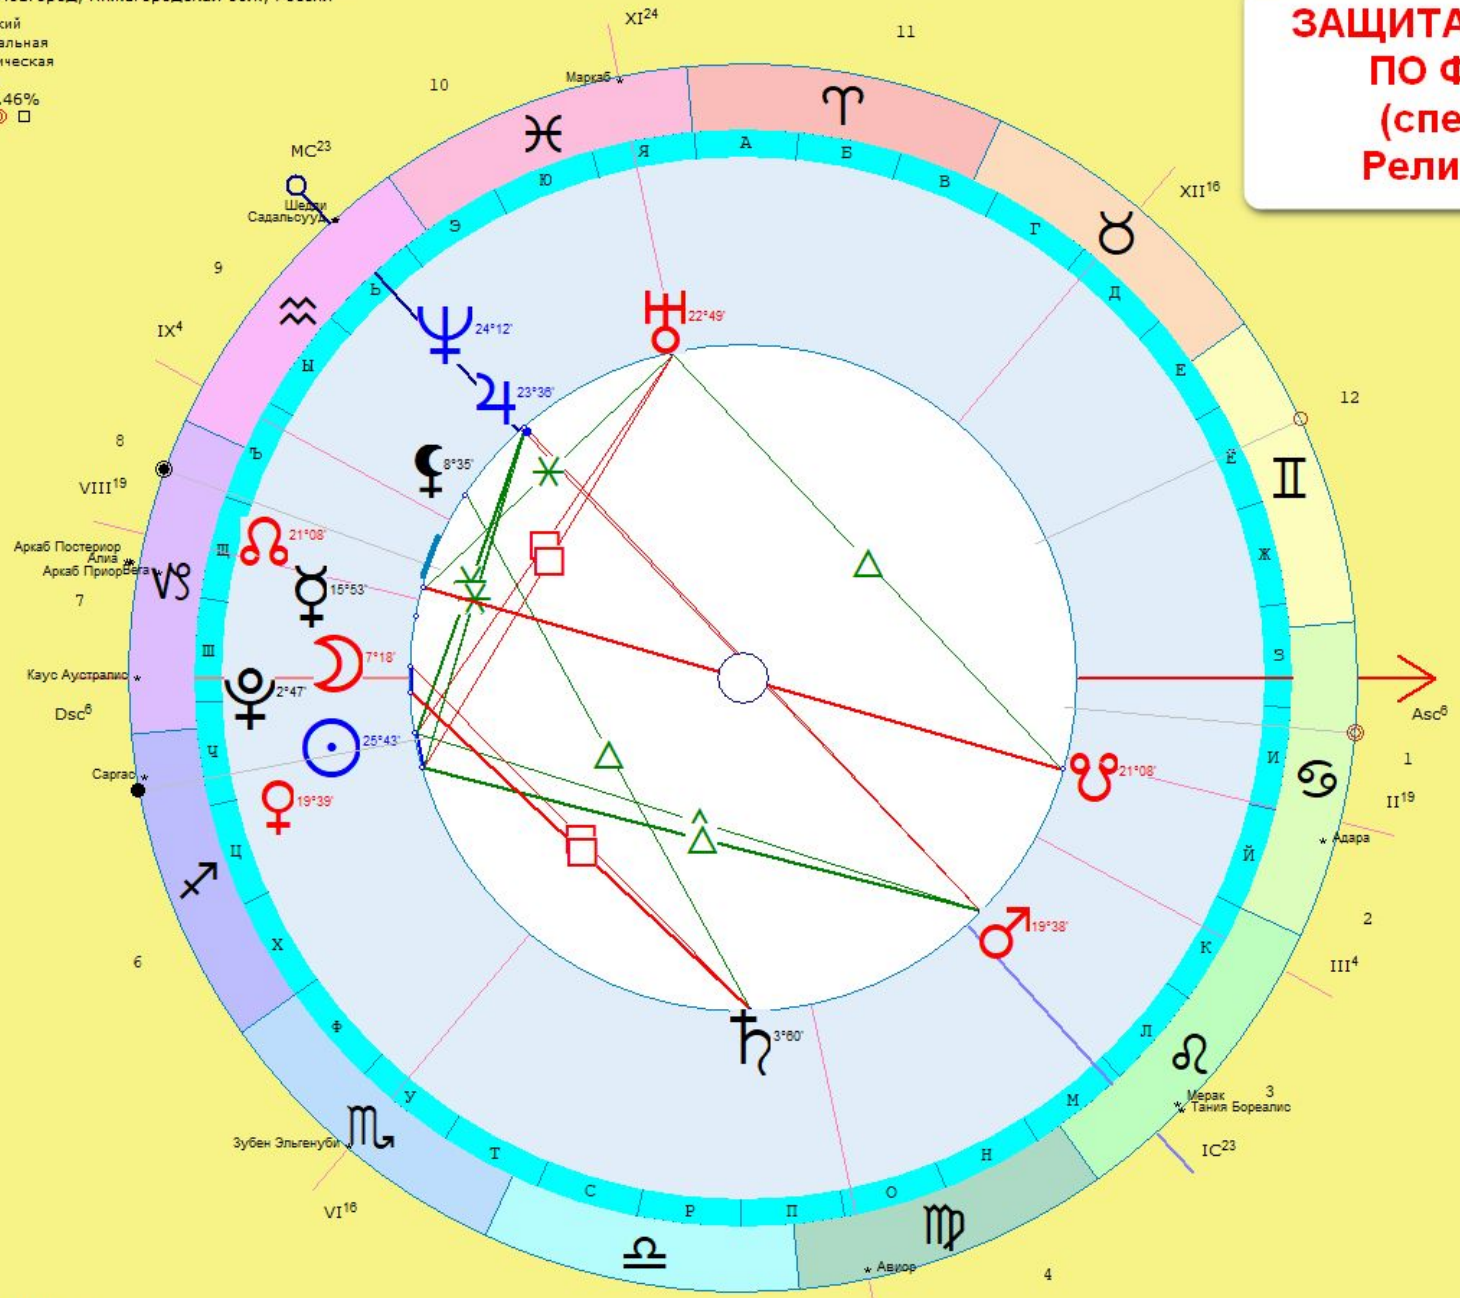

17 декабря 2009 Чт 16:00 (GMT+3) 56п20 44е00
Нижний Новгород, Нижегородская обл., Россия

Тропический
Эклиптикальная
Геоцентрическая
Плацидус
☽ 1 96,46%
Час Н1 ☽ □
День 4
Год ♂

**ЗАЩИТА ДИССЕРТАЦИИ
ПО ФИЛОСОФИИ
(специализация
Религиоведение)**

Альмутен карты 4
Частное Лунное затмение 31 декабря 2009 Чт 22:22:43 10°14'53"Спс (14 дней)
Кольцевое Солнечное затмение 15 января 2010 Пт 10:06:33 25°01'24"Сар (29 дней)
Минимум Алголя: 15.12.2009 17:19, 18.12.2009 14:08
Луна без курса с 18.12.2009 23:08 до 19.12.2009 13:39