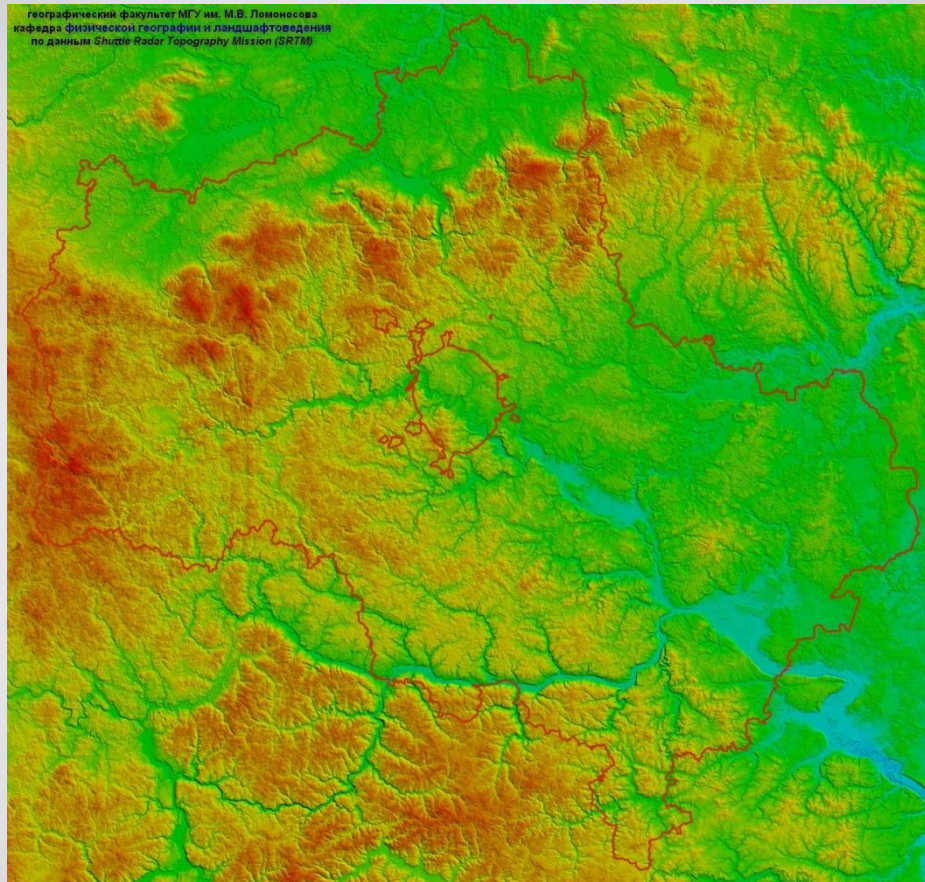

Московская область

Природоведение 4 класс

Рельеф Московской области

Карта рек и озёр

Москва-река

Рыболовные дневники — FION.RU

Реки

Полезные ископаемые

Добыча торфа

Фосфоритные рудники в Воскресенске

**Известняк, торф, фосфориты,
солиглины, песок – добывают на
территории области**

Бородино

Кусково

**Мемориал в Снегирях
Храм в Малых Вязёмах**

**Достопримечательности
Московской области**