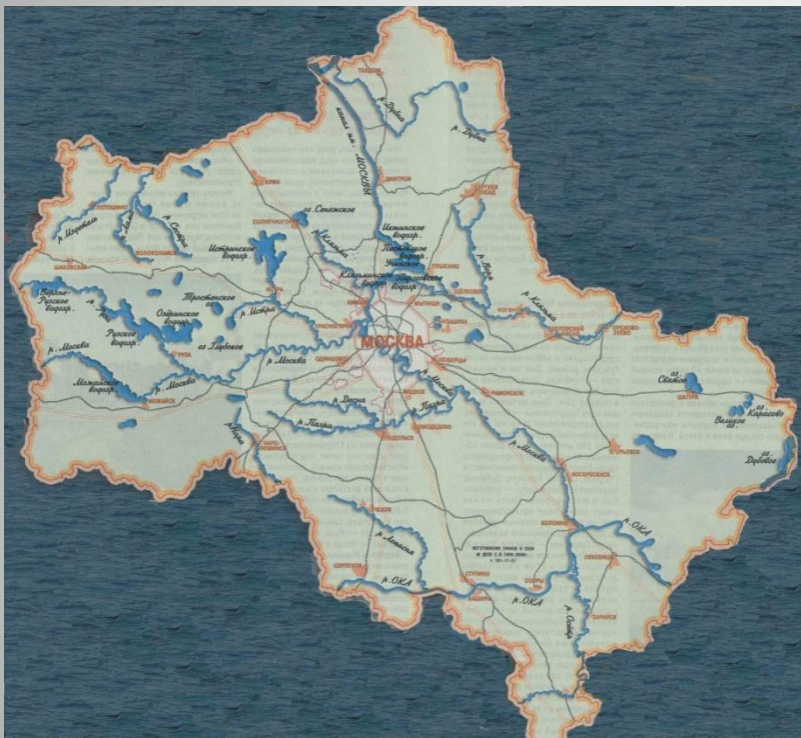

Московская область

Природоведение 4 класс

Рельеф Московской области

Карта рек и озёр

Москва-река

Рыболовные дневники — FION.RU

Реки

Полезные ископаемые

Добыча торфа

Фосфоритные рудники в Воскресенске

**Известняк, торф, фосфориты,
солиглины, песок – добывают на
территории области**

Бородино

Кусково

**Мемориал в Снегирях
Храм в Малых Вязёмах**

**Достопримечательности
Московской области**

- 1) Загрязнение воздуха;
- 2) Загрязнение воды;
- 3) Загрязнение почвы;
- 4) Шум;
- 5) Твёрдые бытовые отходы;
- 6) Неблагоприятный микроклимат улиц.

Экологические проблемы Московского региона

**Москва настоящая и
будущая!**

**В Москве 103 свалки и только 3
мусороперерабатывающих
завода!**

Всё живое в опасности!

Сбережём свой край!

Спасибо за внимание!