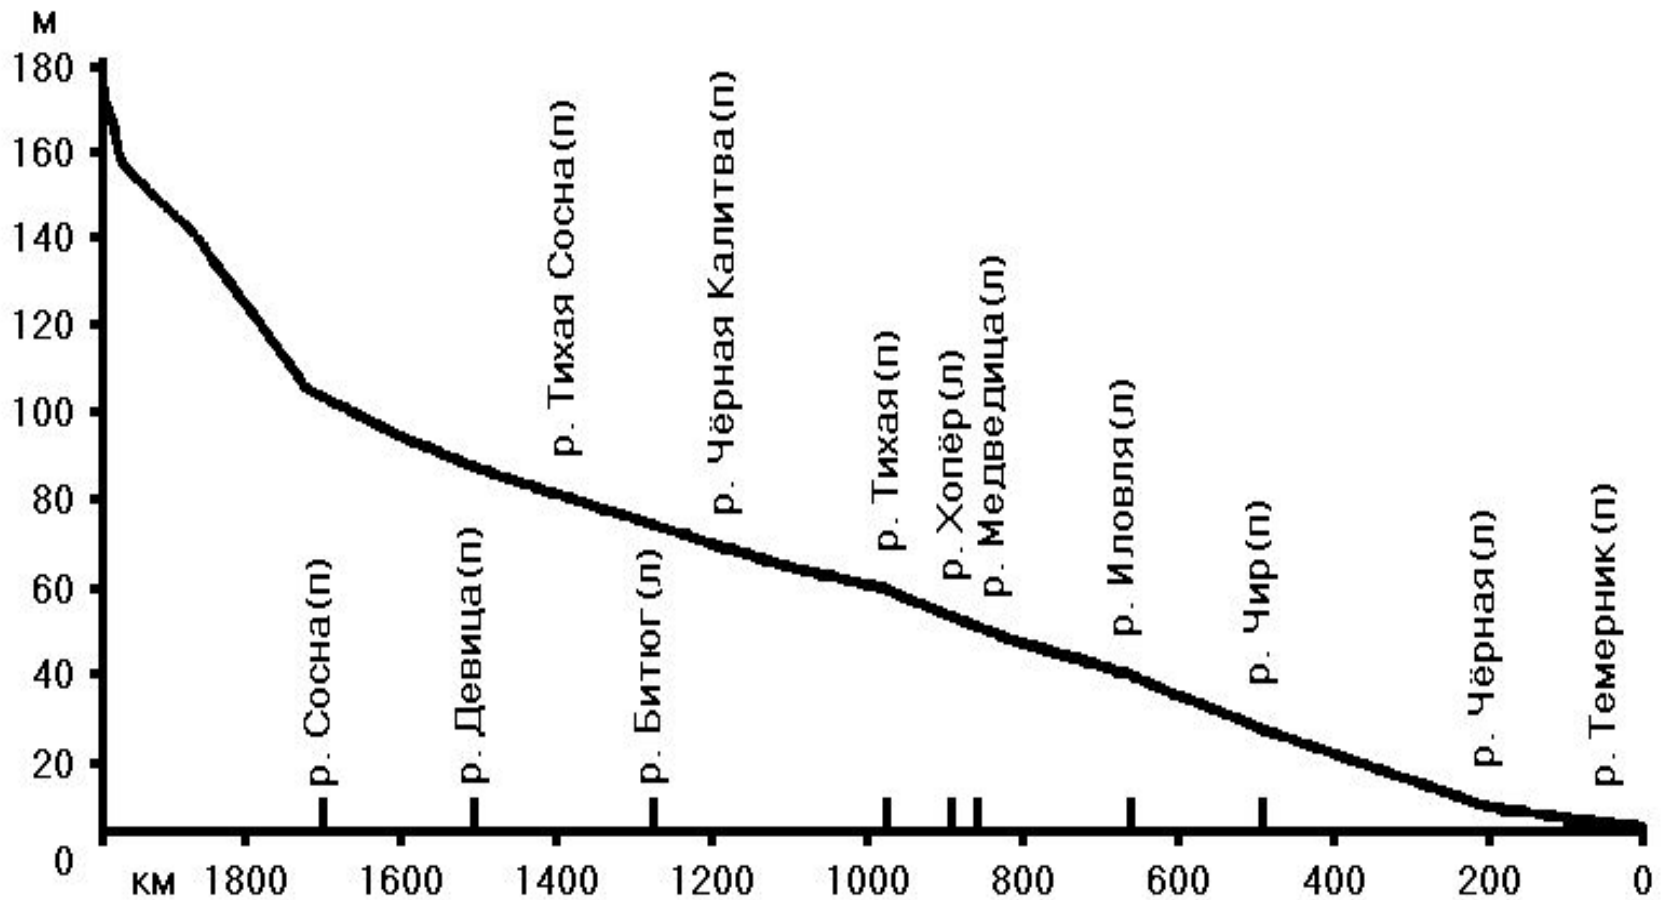

Реки Липецкой области.

Профиль реки Дон

Режим реки р.Дон

**Река Дон течет по областям: Т..., Л..., В... ,
Р....**

**Один из крупных начальных притоков река
К... М... .**

**В районе г. Липецка течет один из притоков
Дона- река В..., южнее г. Лиски - река Б... .**

**В районе впадения р. Хопер находится
известный Х... заповедник.**

**Чистота Дона под угрозой из-за будущих
разработок ... руд.**

**Велико значение ... течения Дона как
мощной транспортной артерии.**