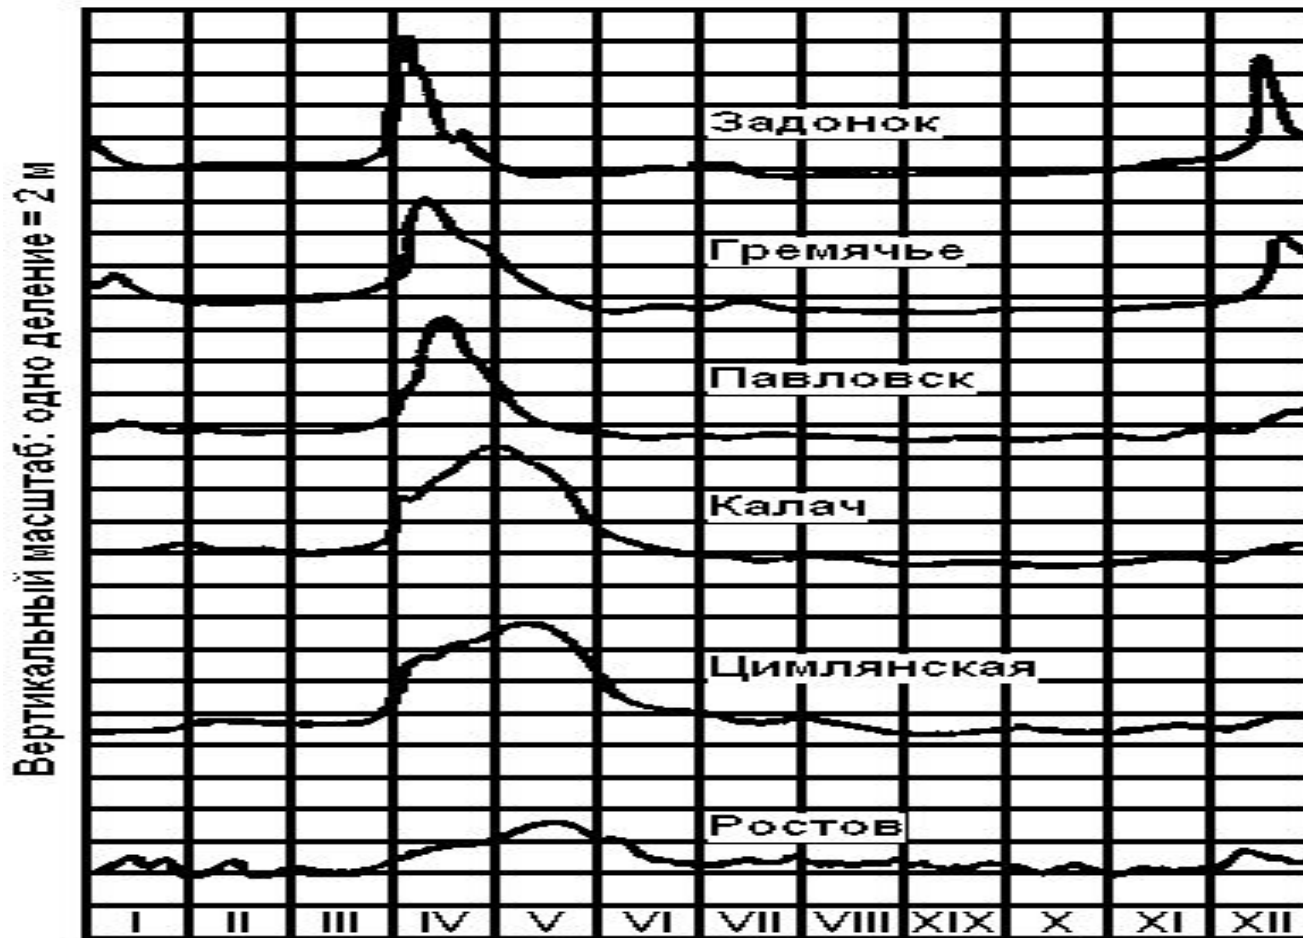

Реки Липецкой области.

Профиль реки Дон

Режим реки р.Дон

**Река Дон течет по областям: Т..., Л..., В... ,
Р....**

**Один из крупных начальных притоков река
К... М... .**

**В районе г. Липецка течет один из притоков
Дона- река В..., южнее г. Лиски - река Б... .**

**В районе впадения р. Хопер находится
известный Х... заповедник.**

**Чистота Дона под угрозой из-за будущих
разработок ... руд.**

**Велико значение ... течения Дона как
мощной транспортной артерии.**