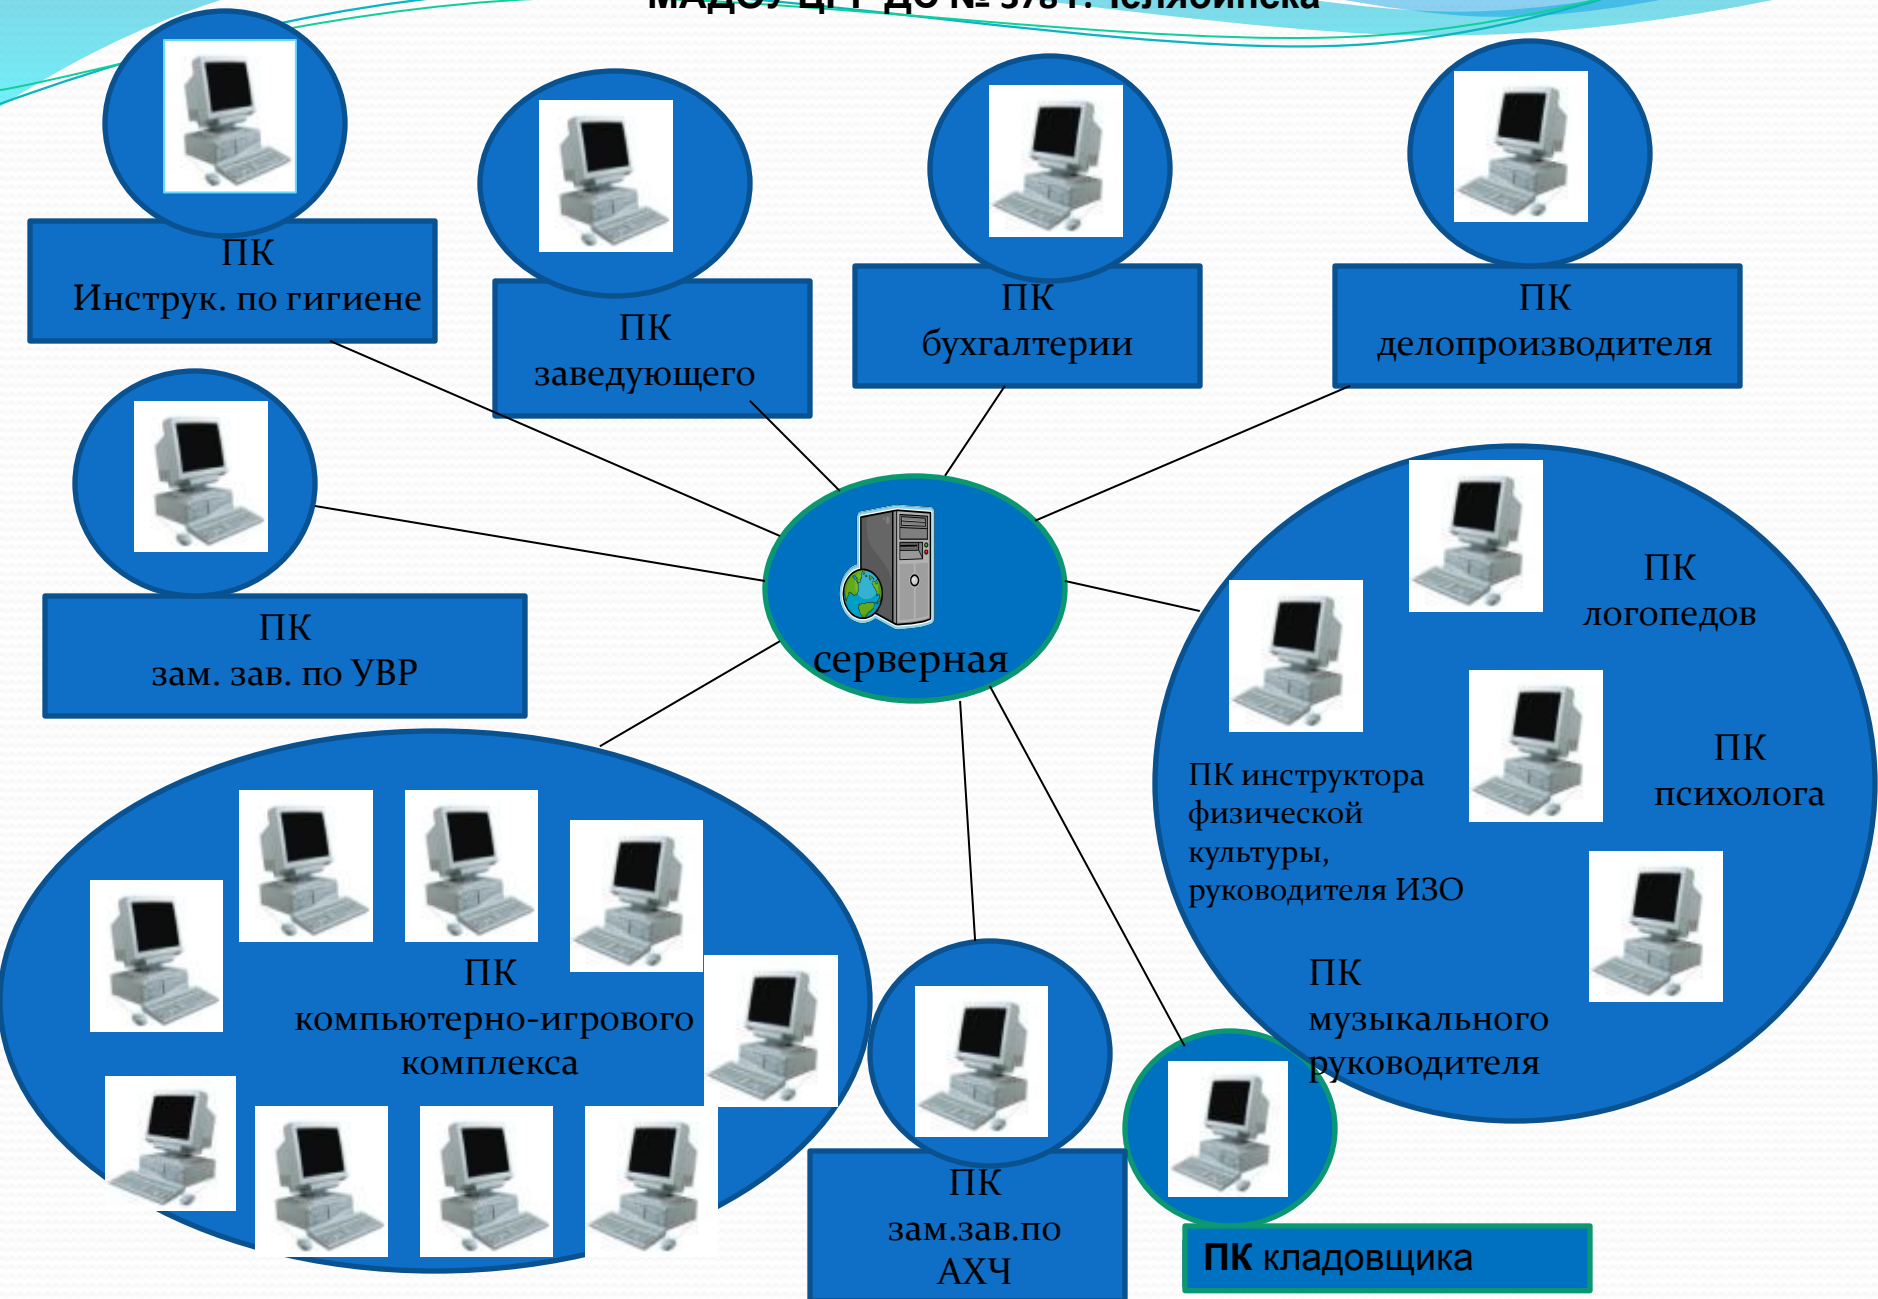

Созданы условия для организации стажировки на базе ДОУ

Созданы ЦОР для освоения детьми безопасности образовательного пространства в условиях непосредственно самостоятельной деятельности в соответствии с ФГТ.

Автоматизированы рабочие места педагогов и соединены в единую корпоративную сеть

Создание корпоративной информационной среды МАДОУ ЦРР ДС № 378 г. Челябинска

Созданы условия для организации образовательной деятельности с детьми по ПДД – (автодром)