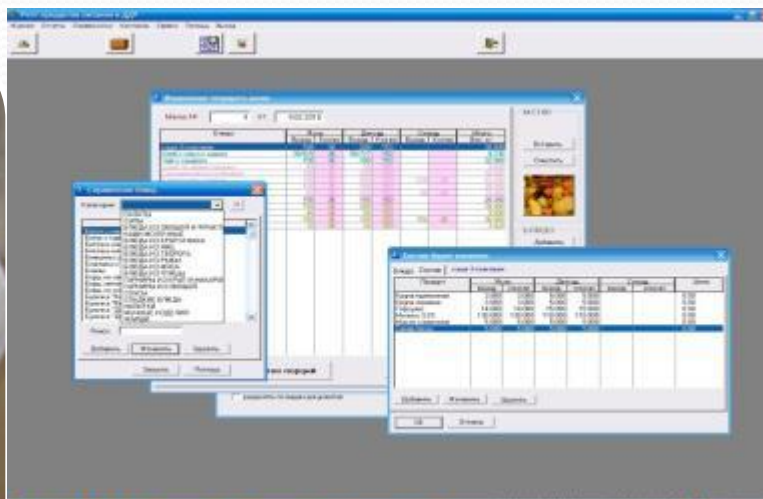

**Муниципальное автономное дошкольное
образовательное учреждение
центр развития ребёнка –
детский сад №378**

Создана система обеспечения безопасности образовательного пространства ДОУ

ИНТЕГРАЦИЯ ИНФОРМАЦИОННО-КОММУНИКАЦИОННЫХ ТЕХНОЛОГИЙ В ОРГАНИЗАЦИЮ ПИТАНИЯ ДЕТЕЙ ДОШКОЛЬНОГО ВОЗРАСТА

На базе МАДОУ ЦРР ДС № 378 прошли обучение 75% инструкторов по гигиеническому воспитанию ДОУ г. Челябинска.

Разработано вариативное 20-дневное (посезонное) меню раскладки (с учетом цен ЕТО).

Меню-требование на выдачу продуктов № 4