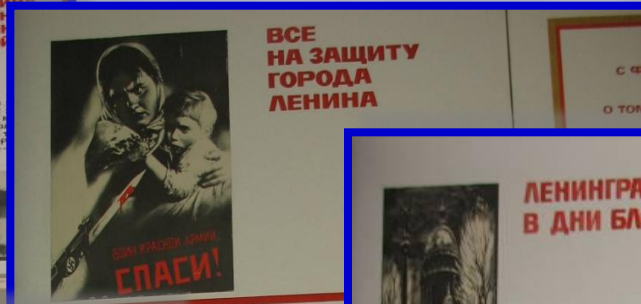

Штаб
«Поиск»
1978 год

Первое
письмо от
Ингинена А.А.

Бигун К.М. -
первый
руководитель
музея

Открытие музея 13.12.1982г.
Ленточку перерезает

Разделы экспозиции музея

ИИ

16 разделов

Разделы экспозиции музея