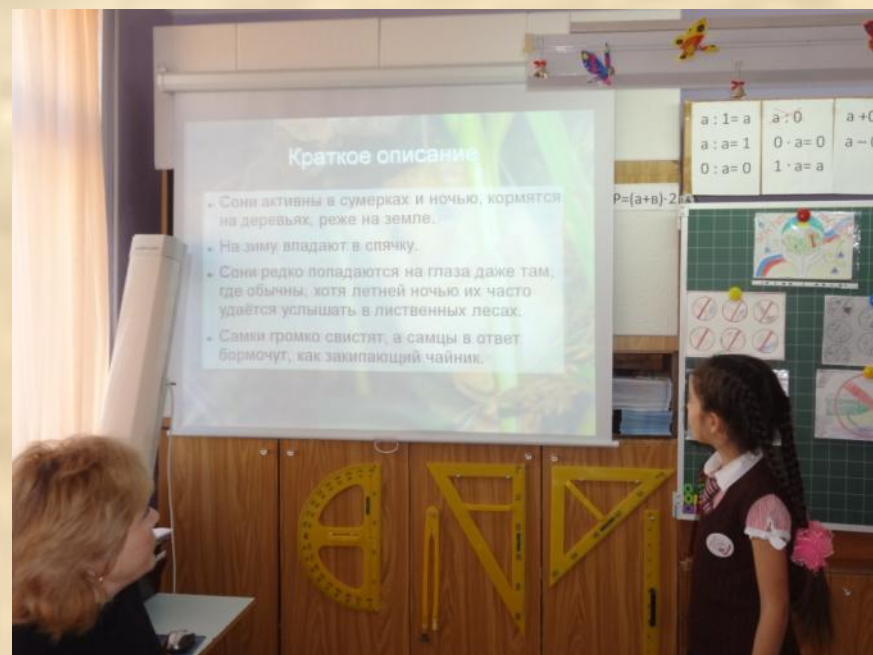

Вторник – 25 ноября

«Природоведческая страничка»

- Презентация проектов «Животный и растительный мир Воронежской области»