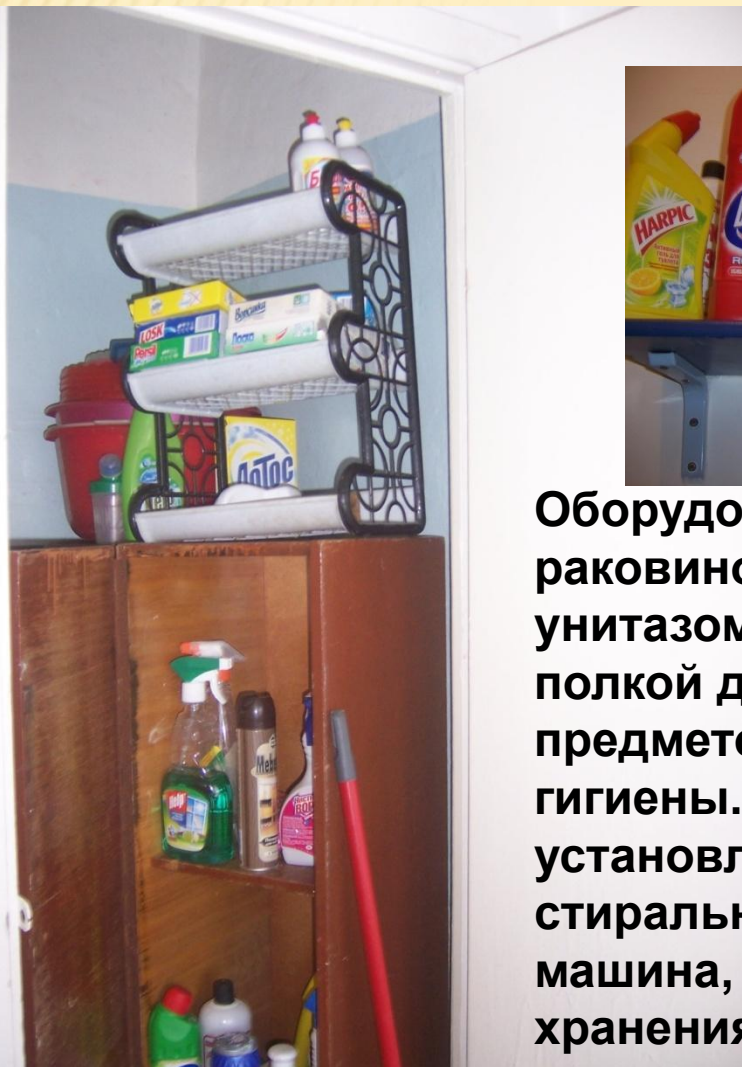

***КРАСНОЯРСКАЯ КОРРЕКЦИОННАЯ
ШКОЛА VIII ВИДА № 5***

Кабинет СБО

A photograph of a building's exterior. The ground floor is white with a central entrance featuring a white door and a decorative pediment. The upper floors are a light orange or terracotta color with several windows. A large tree is on the left, and a utility pole is on the right. The text 'Кабинет СБО' is overlaid in large, red, italicized font across the center of the image.

Для реализации проекта «Дом, в котором я живу» в школе имеется кабинет СБО, оснащенный необходимым оборудованием, инвентарем, мебелью.

Оборудование кабинета СБО соответствует следующим требованиям:

1. Обеспечивает реализацию данного проекта.
2. Отвечает требованиям САНПиНа, техники безопасности.
3. Отражает современные требования к организации быта с учетом конкретной ситуации проживания.
4. Оборудование, приспособления, расходный материал реальные (в натуральную величину)

УЧЕБНАЯ ЗОНА

Здесь располагаются столы и стулья для проведения учащимися практических работ; рабочее место учителя, оснащенное компьютером, классная доска

КУХОННАЯ ЗОНА

Оборудована электрической плитой, холодильником, кухонной мебелью, бытовой техникой, имеется в наличии индивидуальная спецодежда, инвентарь и приспособления

ЖИЛАЯ ЗОНА

**Оборудована набором мебели:
диван, стенка, полки, стол;
телевизор**

САНИТАРНО-ГИГИЕНИЧЕСКАЯ ЗОНА

Оборудовано
раковиной,
унитазом, ванной,
полкой для
предметов личной
гигиены.
установлены:
стиральная
машина, шкаф для
хранения
инвентаря