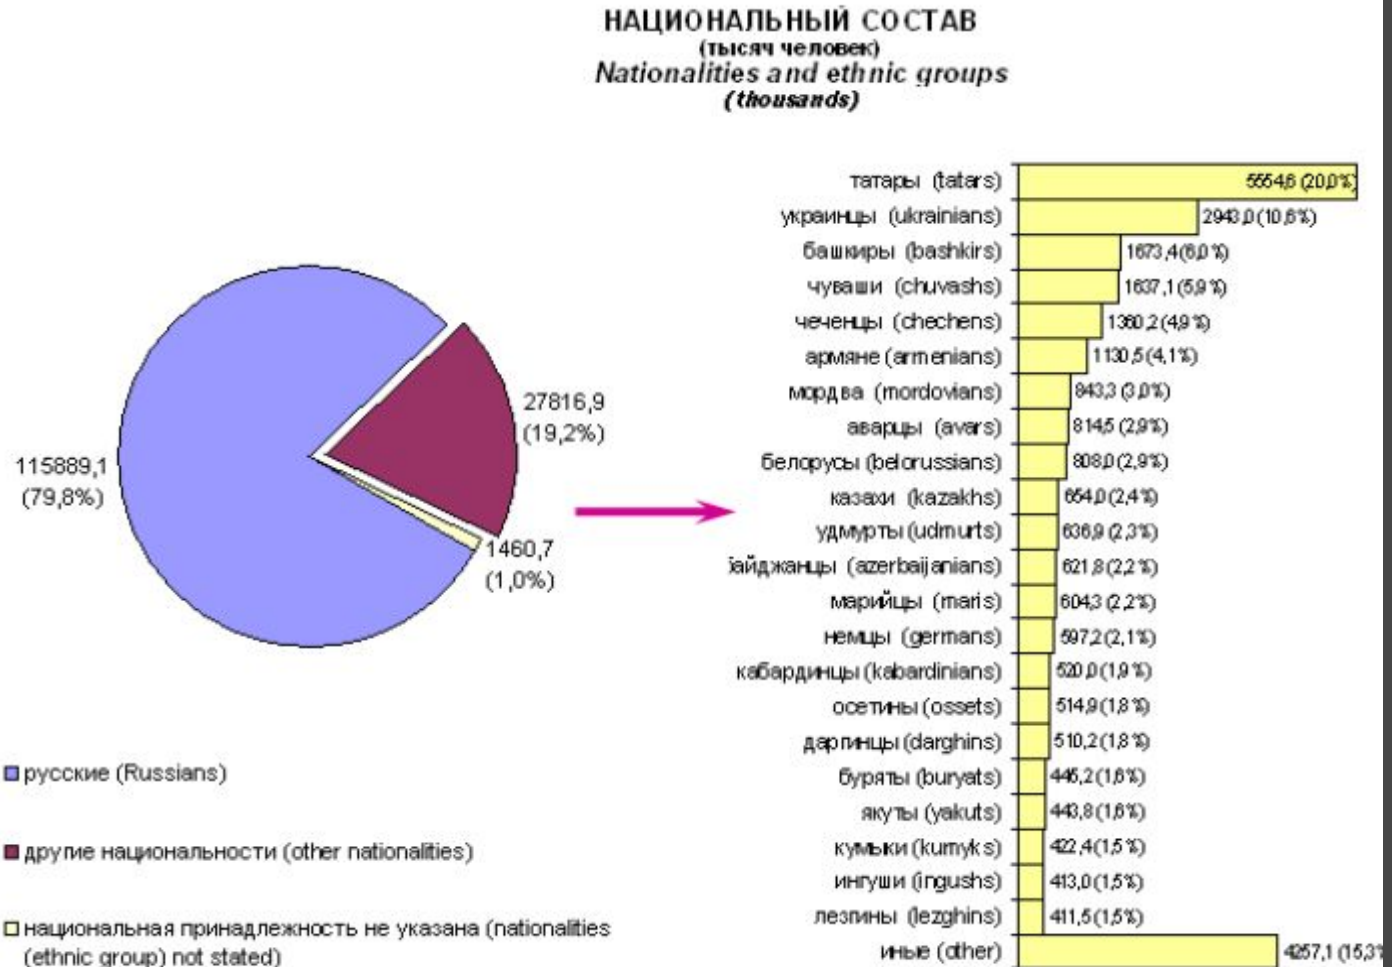

# Нации и межнациональные отношения

# Российская Федерация: население - 145,2 млн.чел. национальностей – свыше 160

Перепись  
2002г.