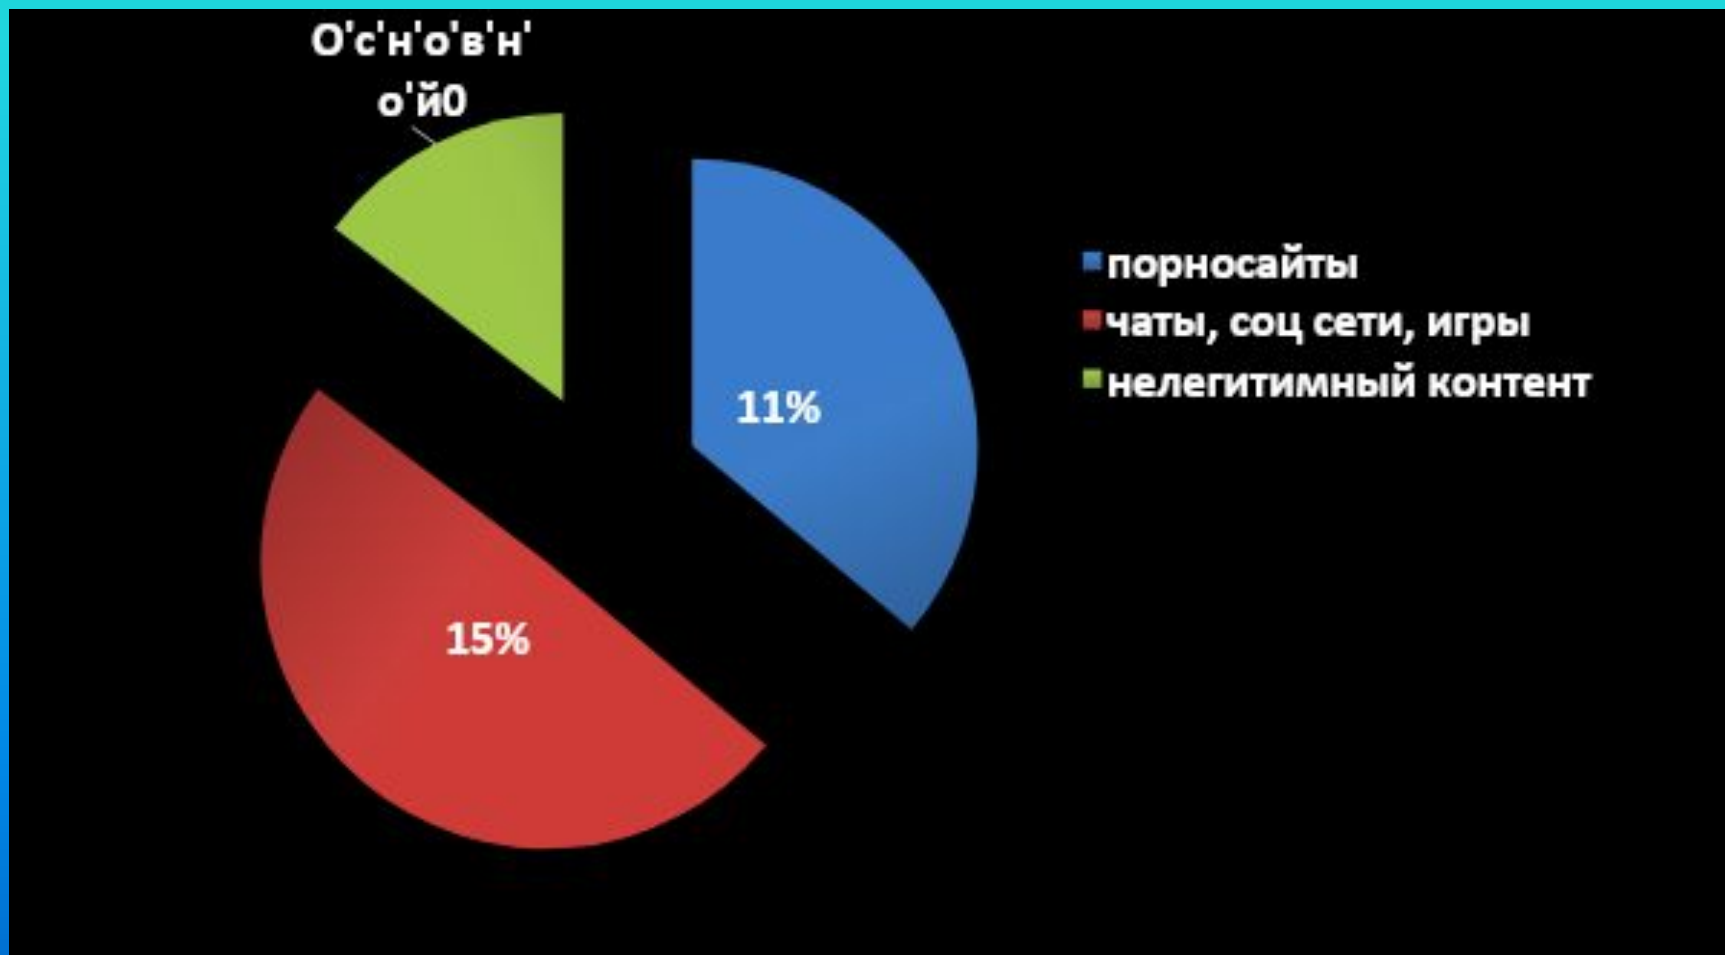

Рейтинг 5000 самых популярных веб-ресурсов