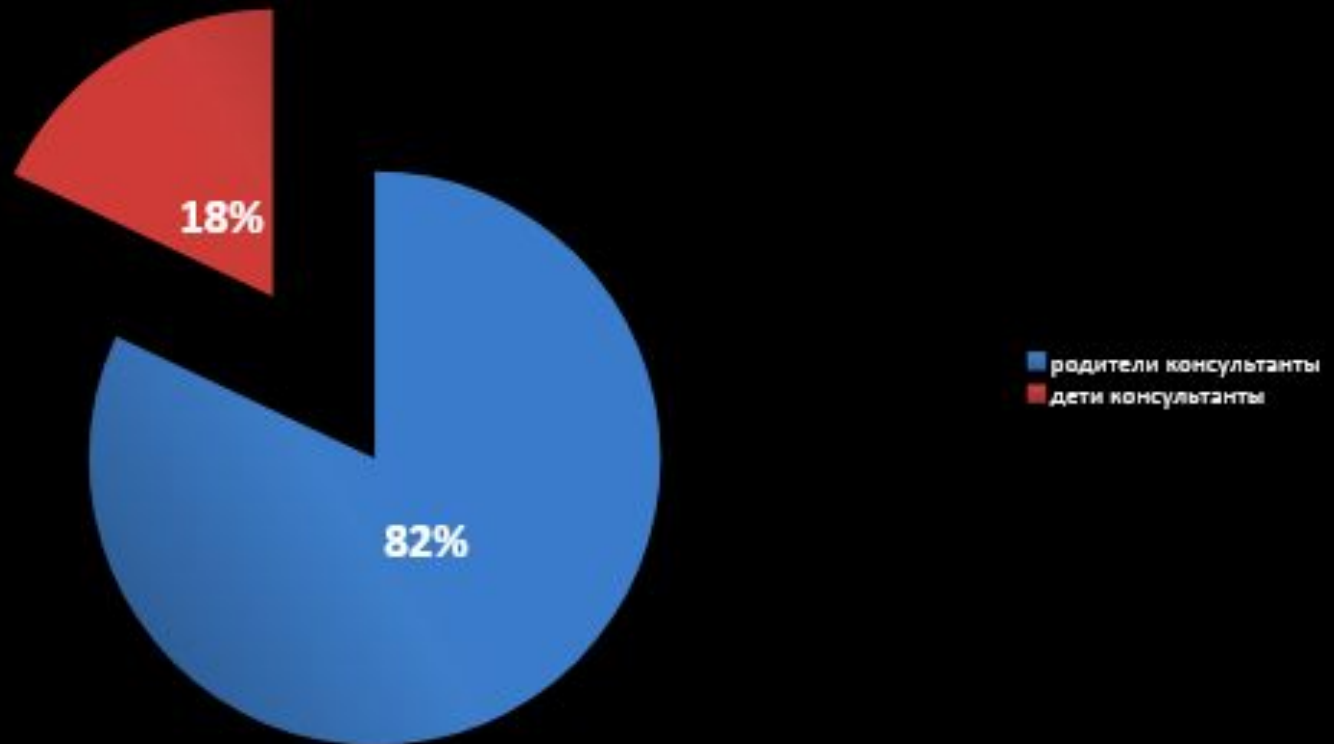

Статистика опроса родителей и учеников 8 Б класса