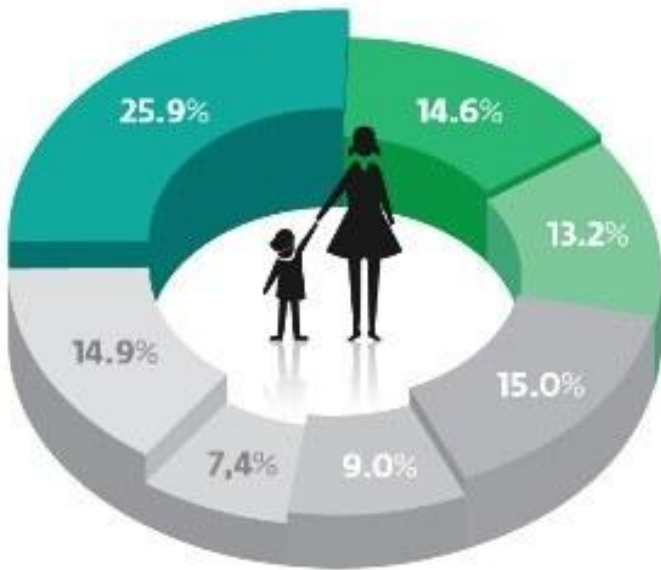

**Я + Ты + INTERNET-
ПРОБЛЕМ НЕТ!**

Интернет-реалии

Сетевые пользователи активно...молодеют — средний возраст новобранцев в Сети с каждым годом снижается, в далеком 2001 году 25% пятилетних детей уже использовали Интернет. Уже в 2004 году был зафиксирован перевес по количеству активных пользователей Сети: в возрасте между 8 и 13 годами дети составляют половину общего числа пользователей Интернета.

Статистика опроса родителей и учеников 8 Б класса

Статистика опроса родителей и учеников 8 Б класса

Рейтинг 5000 самых популярных веб-ресурсов

- 72% родителей просматривают компьютеры детей, чтобы увидеть, что они делают в Сети.
- 41% родителей позволяют детям держать свои компьютеры в спальне.