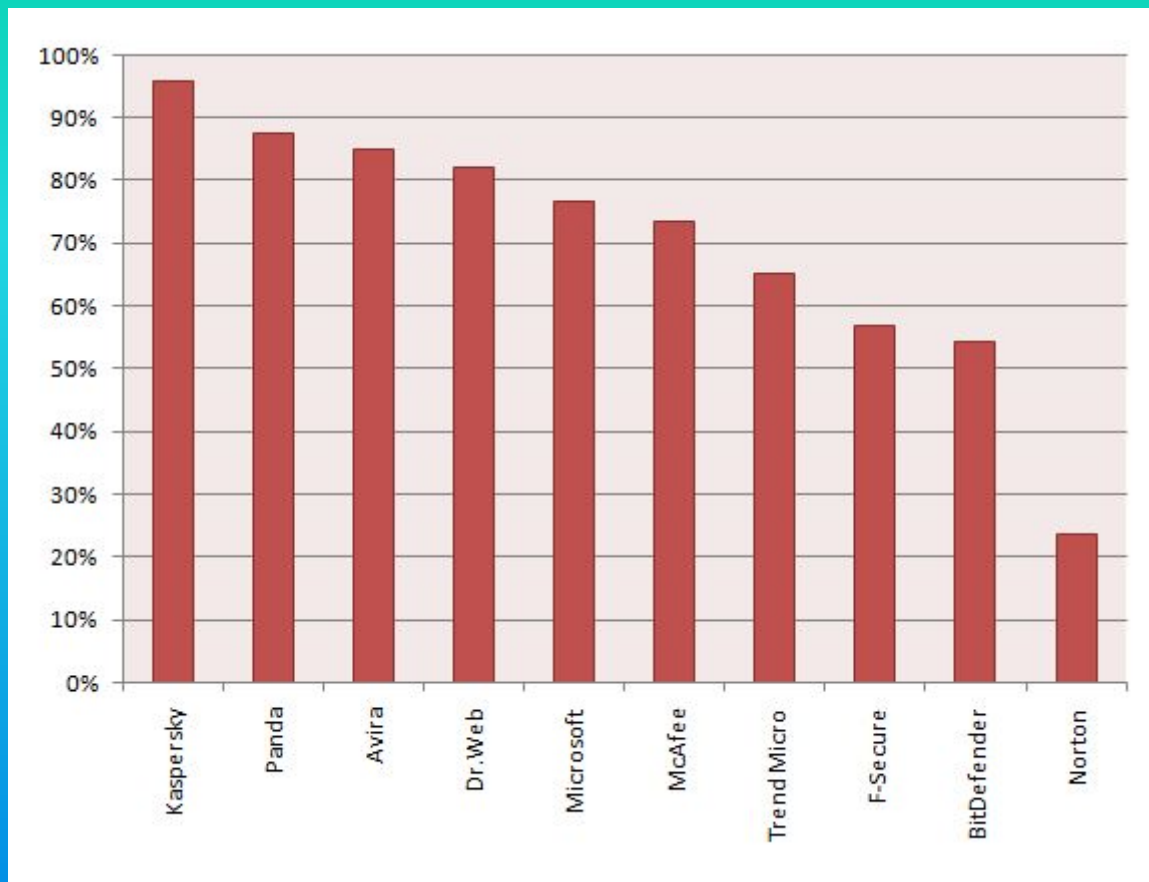

«Интернет Цензор» Windows 7, Windows Vista, Windows XP, Windows 2000 . Русский интерфейс

Бесплатно

http://soft.mail.ru/subcat_list.php?cat=6014&page=2

Родительский контроль

Бесплатно

Физ минутка

- Как установить родительский контроль? Открываем программу Касперского, а далее установку разберем по шагам.