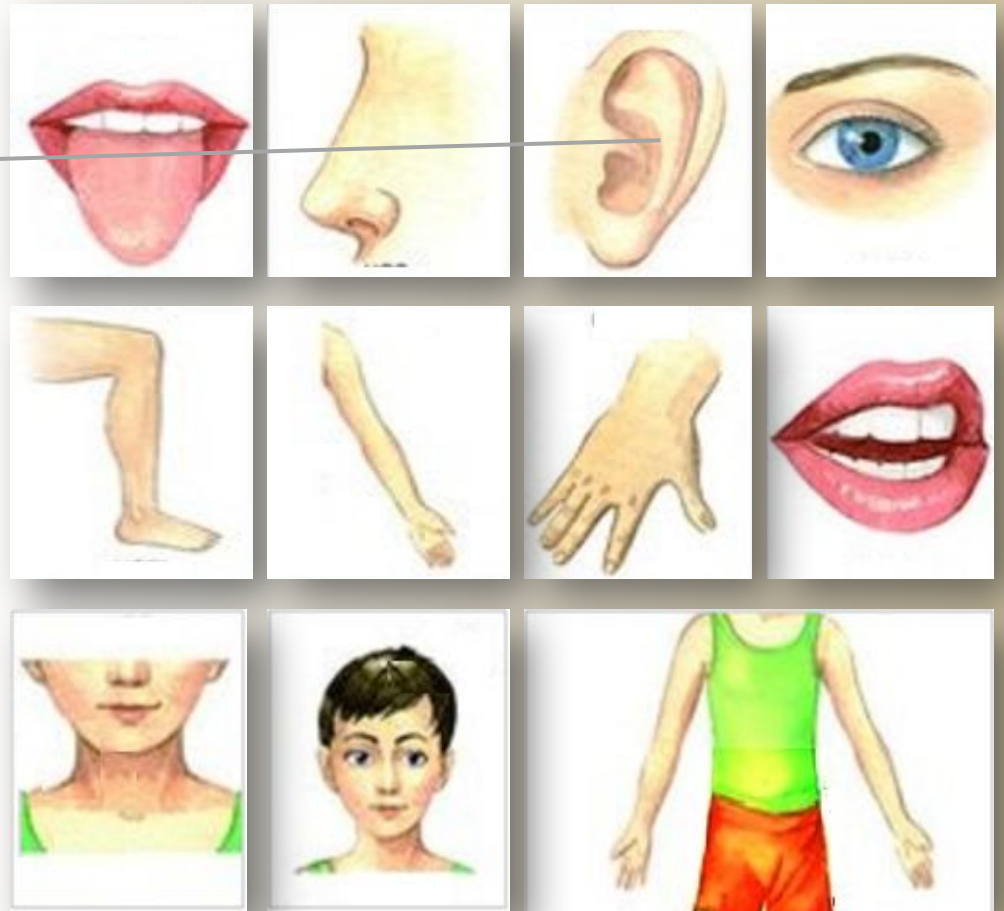

МБДОУ «ДС № 8 «Теремок»
Староминский район, Краснодарский
край

ТЕЛО ЧЕЛОВЕКА

(тренажер – части

дошкольный возраст

тела)
3-7 лет

Блок «Я и мое
тело»

Алейник Н.В.
Россия
Краснодарский
край
2015

**Ребята!
Назовите
части
вашего тела!**

Алейник Наталья Владимировна

Воспитатель детского сада,
МБДОУ «ДС № 8 «Теремок»
ст. Канеловская
Староминский район
Краснодарский край
NatalijaAW@yandex.ru

ИСПОЛЬЗУЕМЫЕ ИСТОЧНИКИ

1. [Портфель](#)
2. [Выход](#)
3. [Общая схема тело человека](#)
4. [Девочка и мальчик](#)
5. [Девочки](#)