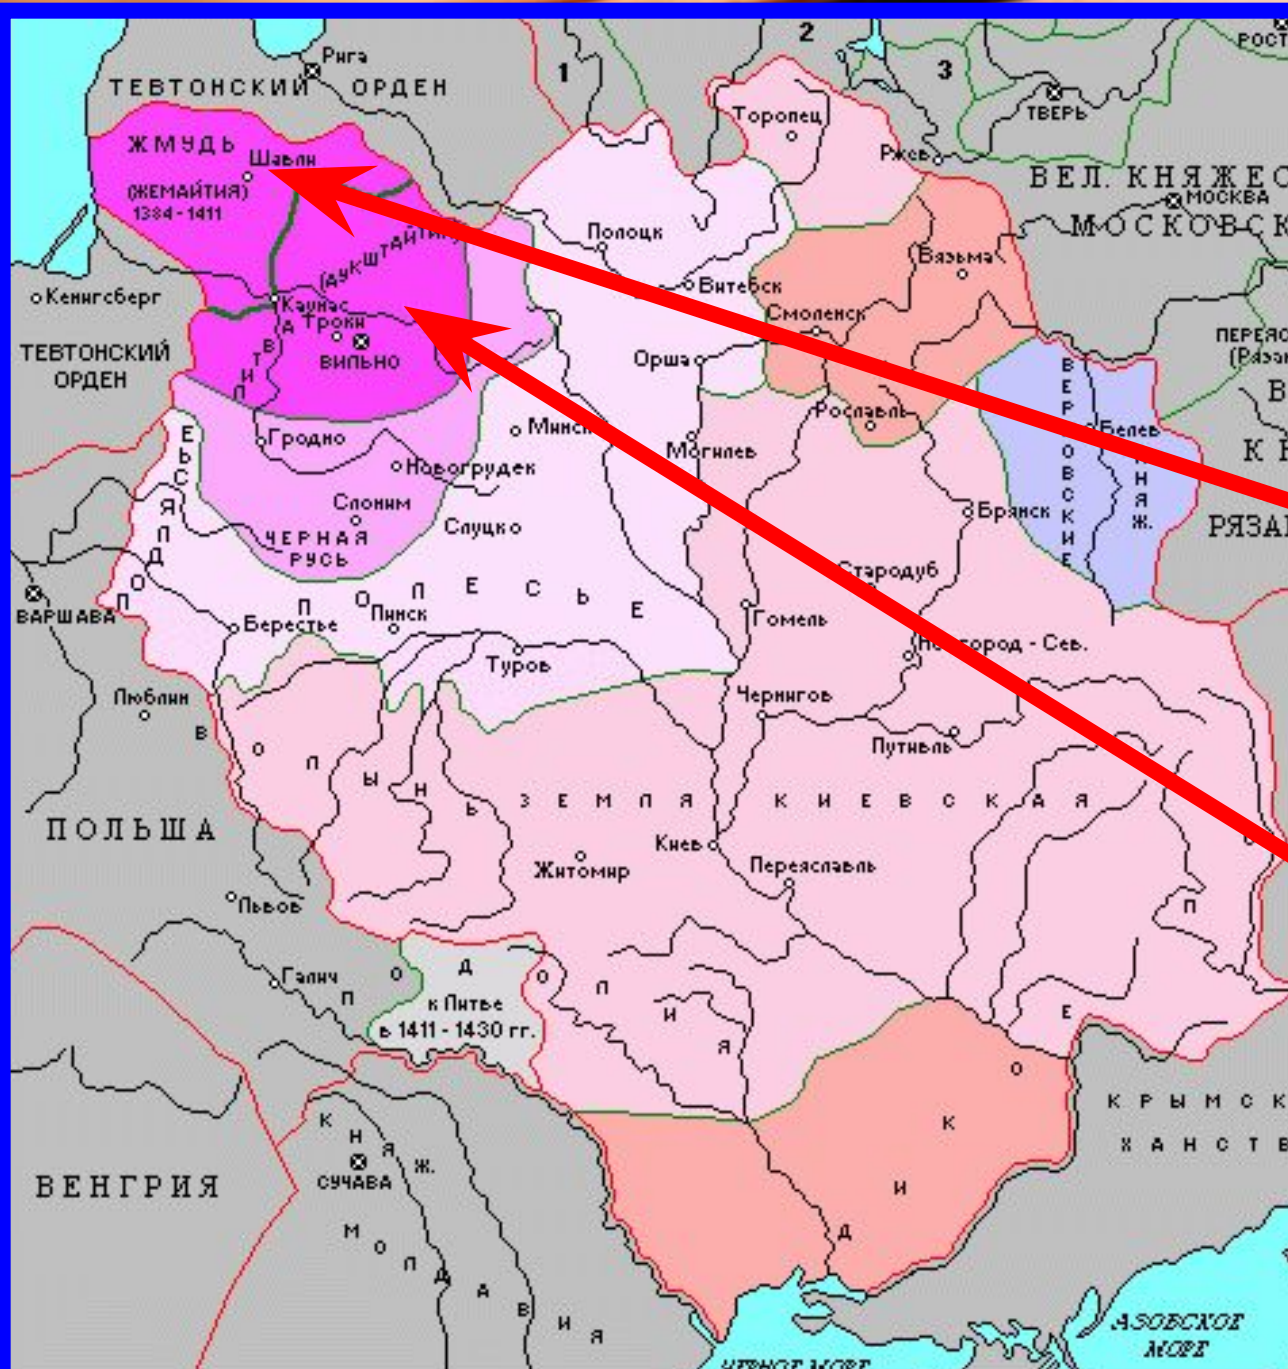

Великое княжество Литовское

**Великое
княжество
Литовское**

Жемайтия

Аукштайтия

ДОВГ — ЭТО

Стр. 142

**Ольгерд
Гедиминович**

**ЭТОТ КНЯЗЬ
ОБЪЕДИНИЛ
ПОЧТИ ВСЮ
ЮЖНУЮ И
ЗАПАДНУЮ
РУСЬ ПОД
ВЛАСТЬЮ
ЛИТВЫ**

Стр. 142

	Основная территория Литвы (Аукштайтия) и Жмуди (Жемайтия)
Земли, присоединенные к Литовскому княж.	
	при Миндовге (до 1263 г.)
	при Витене (1293 - 1316 гг.) и Гедимине (1316 - 1341 гг.)
	при Ольгерде (1345 - 1377 гг.)