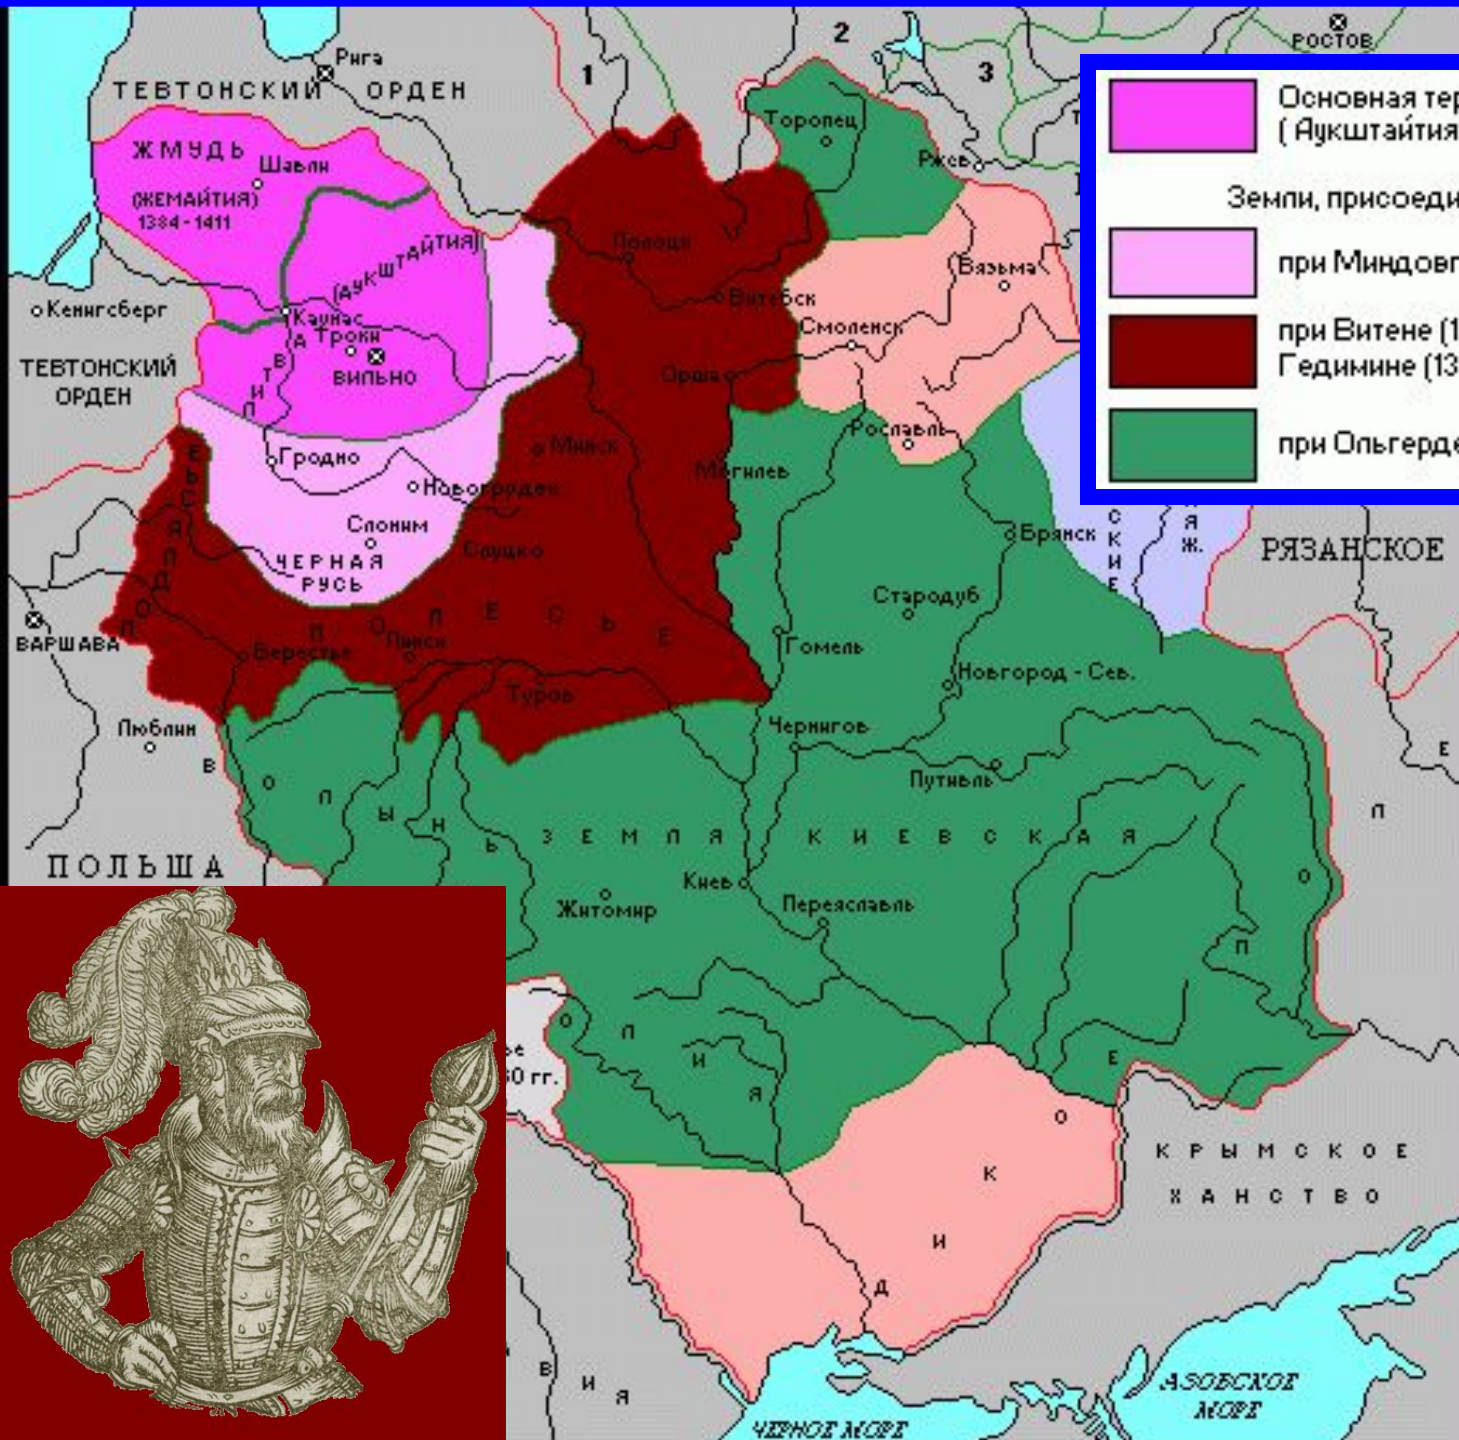

Великое княжество Литовское

**Великое
княжество
Литовское**

Жемайтия

Аукштайтия

ДОВГ — ЭТО

Стр. 142

**Ольгерд
Гедиминович**

**ЭТОТ КНЯЗЬ
ОБЪЕДИНИЛ
ПОЧТИ ВСЮ
ЮЖНУЮ И
ЗАПАДНУЮ
РУСЬ ПОД
ВЛАСТЬЮ
ЛИТВЫ**

Стр. 142

	Основная территория Литвы (Аукштайтия) и Жмуди (Жемайтия)
Земли, присоединенные к Литовскому княж.	
	при Миндовге (до 1263 г.)
	при Витене (1293 - 1316 гг.) и Гедимине (1316 - 1341 гг.)
	при Ольгерде (1345 - 1377 гг.)

Стр. 144-145

Пан

Рада

Шляхта

Гетман

Канцлер

Воевода

**год – Кревская
уния – это**

Кто это?

Стр. 145- 146

**Князь Ягайло,
он же**

1410 год

Грюнвальдская битва

Какие народы участвовали в Грюнвальдской битве?

И

К