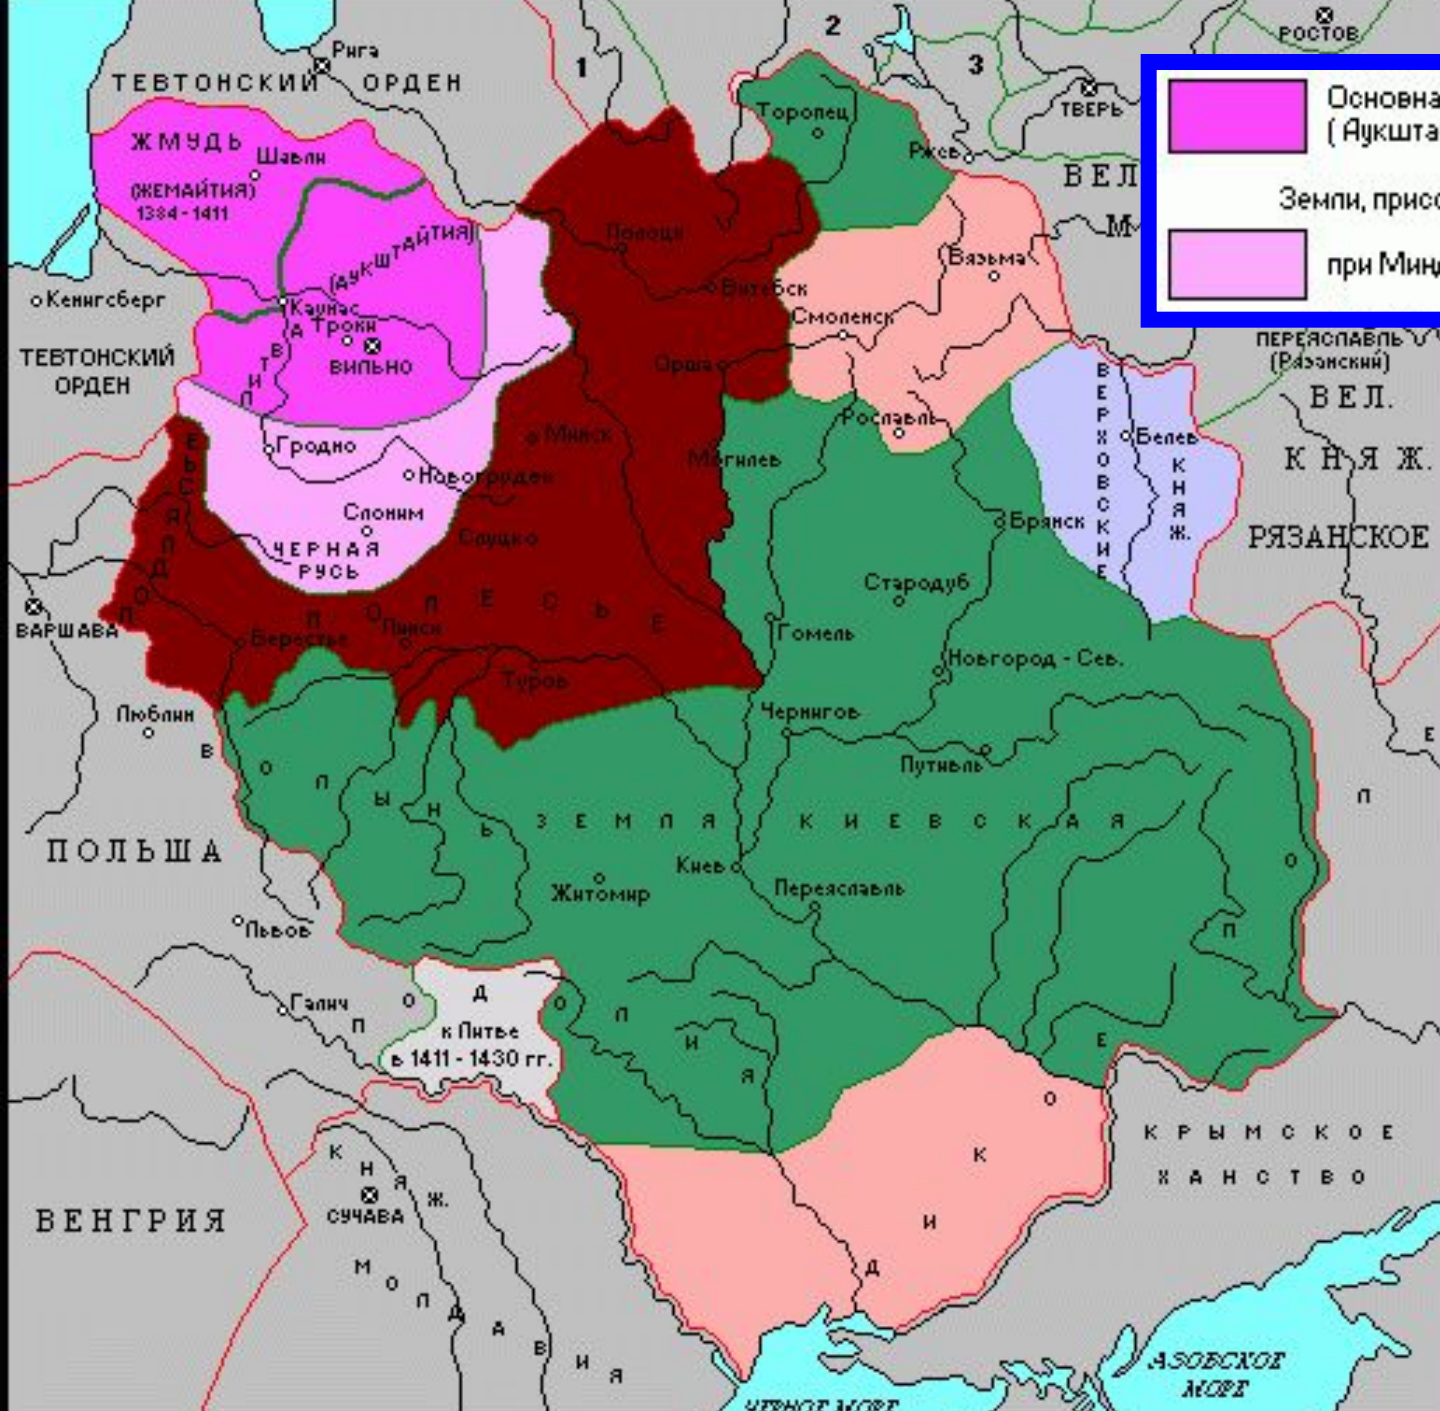

Великое княжество Литовское

**Великое
княжество
Литовское**

Жемайтия

Аукштайтия

ДОВГ — ЭТО

Стр. 142

**Ольгерд
Гедиминович**

**ЭТОТ КНЯЗЬ
ОБЪЕДИНИЛ
ПОЧТИ ВСЮ
ЮЖНУЮ И
ЗАПАДНУЮ
РУСЬ ПОД
ВЛАСТЬЮ
ЛИТВЫ**

Стр. 142

	Основная территория Литвы (Аукштайтия) и Жмуди (Жемайтия)
Земли, присоединенные к Литовскому княж.	
	при Миндовге (до 1263 г.)
	при Витене (1293 - 1316 гг.) и Гедимине (1316 - 1341 гг.)
	при Ольгерде (1345 - 1377 гг.)

Стр. 144-145

Пан

Рада

Шляхта

Гетман

Канцлер

Воевода

**год – Кревская
уния – это**

Кто это?

Стр. 145- 146

**Князь Ягайло,
он же**

1410 год

Грюнвальдская битва

Какие народы участвовали в Грюнвальдской битве?

И

К