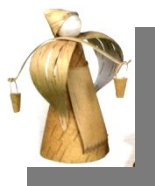

ТВОРЧЕСКИЙ ПРОЕКТ
«МОЯ КУКЛА»

Руководитель: Ларина Т.

В.

- Исполнитель: ученица 2 классаБ
- Попова Юлия

КУКЛА ОБЕРЕГ

Кукла из
СОЛОМЫ

СТРИГУШКИ

ДЕСЯТИРУЧКА

КУКЛЫ ИЗ БЕРЕСТЫ И ПОЛЕНА

КУКЛЫ ИЗ КРАСНОЙ ГЛИНЫ

ИЗ ФАРФОРА

ИЗ ПАПЪЕ-МАШЕ

КУКЛЫ ИЗ НИТОК

МАТРЕШКА- ДЕРЕВЯННАЯ КУКЛА, ВНУТРИ КОТОРОЙ НАХОДЯТСЯ ПОДОБНЫЕ ЕЙ КУКЛЫ МЕНЬШЕГО РАЗМЕРА. ВЛОЖЕННЫХ КУКОЛ ШЕСТЬ ИЛИ БОЛЕЕ.

ПО ТРАДИЦИИ РИСУЕТСЯ ЖЕНЩИНА В САРАФАНЕ, ХОТЯ ВНУТРИ МОЖЕТ БЫТЬ И МУЖЧИНА. САМОЙ МАЛЕНЬКОЙ ФИГУРОЙ, КОТОРАЯ УЖЕ НЕ РАСКЛАДЫВАЕТСЯ, ЯВЛЯЕТСЯ РЕБЁНОК.

ТЕПЕРЬ ТЕМЫ ДЛЯ РОСПИСИ ЭТИХ ДЕРЕВЯННЫХ
КУКОЛ МОГУТ БЫТЬ ОЧЕНЬ РАЗНЫМИ:
ОТ СКАЗОЧНЫХ ПЕРСОНАЖЕЙ И ДО ПОЛИТИЧЕСКИХ ДЕЯТЕЛЕЙ.

Мартинички -

куклы из ниток