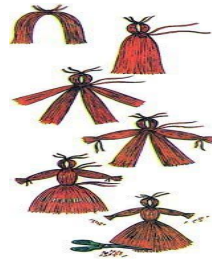

ТВОРЧЕСКИЙ ПРОЕКТ
«МОЯ КУКЛА»

Руководитель: Ларина Т.

В.

- Исполнитель: ученица 2 классаБ
- Попова Юлия

КУКЛА ОБЕРЕГ

Кукла из
СОЛОМЫ

СТРИГУШКИ

ДЕСЯТИРУЧКА

КУКЛЫ ИЗ БЕРЕСТЫ И ПОЛЕНА

КУКЛЫ ИЗ КРАСНОЙ ГЛИНЫ

ИЗ ФАРФОРА

ИЗ ПАПЪЕ-МАШЕ

КУКЛЫ ИЗ НИТОК

МАТРЕШКА- ДЕРЕВЯННАЯ КУКЛА, ВНУТРИ КОТОРОЙ НАХОДЯТСЯ ПОДОБНЫЕ ЕЙ КУКЛЫ МЕНЬШЕГО РАЗМЕРА. ВЛОЖЕННЫХ КУКОЛ ШЕСТЬ ИЛИ БОЛЕЕ.

ПО ТРАДИЦИИ РИСУЕТСЯ ЖЕНЩИНА В САРАФАНЕ, ХОТЯ ВНУТРИ МОЖЕТ БЫТЬ И МУЖЧИНА. САМОЙ МАЛЕНЬКОЙ ФИГУРОЙ, КОТОРАЯ УЖЕ НЕ РАСКЛАДЫВАЕТСЯ, ЯВЛЯЕТСЯ РЕБЁНОК.

ТЕПЕРЬ ТЕМЫ ДЛЯ РОСПИСИ ЭТИХ ДЕРЕВЯННЫХ
КУКОЛ МОГУТ БЫТЬ ОЧЕНЬ РАЗНЫМИ:
ОТ СКАЗОЧНЫХ ПЕРСОНАЖЕЙ И ДО ПОЛИТИЧЕСКИХ ДЕЯТЕЛЕЙ.