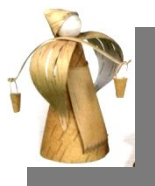

КУКЛЫ ИЗ БЕРЕСТЫ И ПОЛЕНА