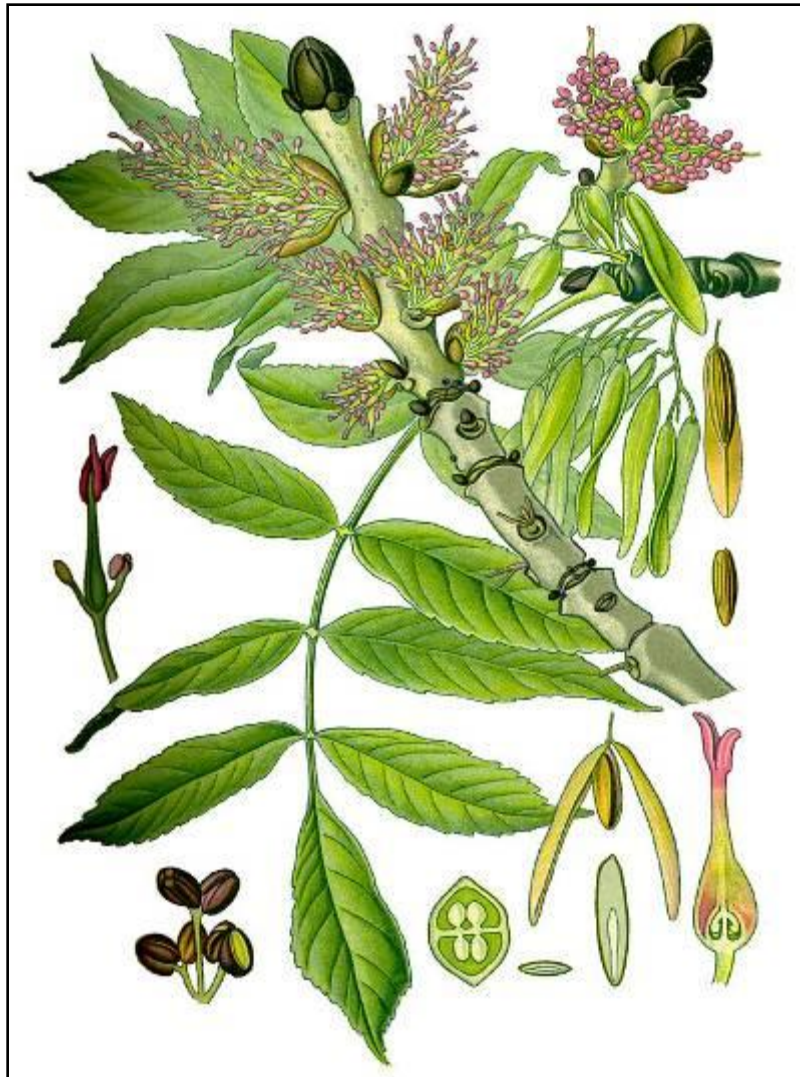

**Плод —
двойная крылатка**

Деревья: Клен татарский

- Домен: **Эукариоты**
- Царство: **Растения**
- Отдел: **Цветковые**
- Класс: **Двудольные**
- Семейство: **Сапиндовые**
- Род: **Клен**
- Вид: **Клен татарский**

**Плод —
двойная крылатка**

Деревья: Клен ясенелистный

- Домен: **Эукариоты**
- Царство: **Растения**
- Отдел: **Цветковые**
- Класс: **Двудольные**
- Семейство: **Сапиндовые**
- Род: **Клен**
- Вид: **Клен ясенелистный**

**Плод —
двойная крылатка**

Деревья: Дуб черешчатый

- Домен: Эукариоты
- Царство: Растения
- Отдел: Цветковые
- Класс: Двудольные
- Семейство: Буковые
- Род: Дуб
- Вид: Дуб черешчатый

Плод — орех (жёлудь) голый, буровато-коричневый, на длинной плодоножке

Деревья: Ясень обыкновенный

- Домен: **Эукариоты**
- Царство: **Растения**
- Отдел: **Цветковые**
- Класс: **Двудольные**
- Семейство: **Маслиновые**
- Род: **Ясень**
- Вид: **Ясень обыкновенный**

Плод — узкая крылатка