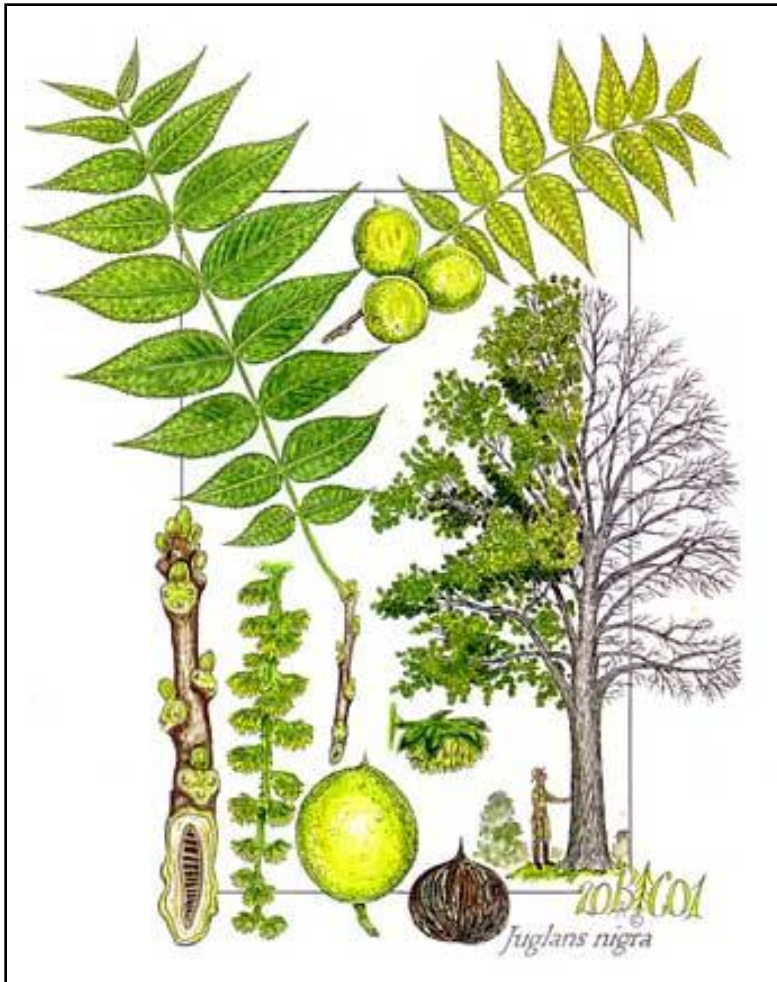

Деревья: Орех черный

- Домен: **Эукариоты**
- Царство: **Растения**
- Отдел: **Цветковые**
- Класс: **Двудольные**
- Семейство: **Ореховые**
- Род: **Орех**
- Вид: **Орех черный**

Плод — орех