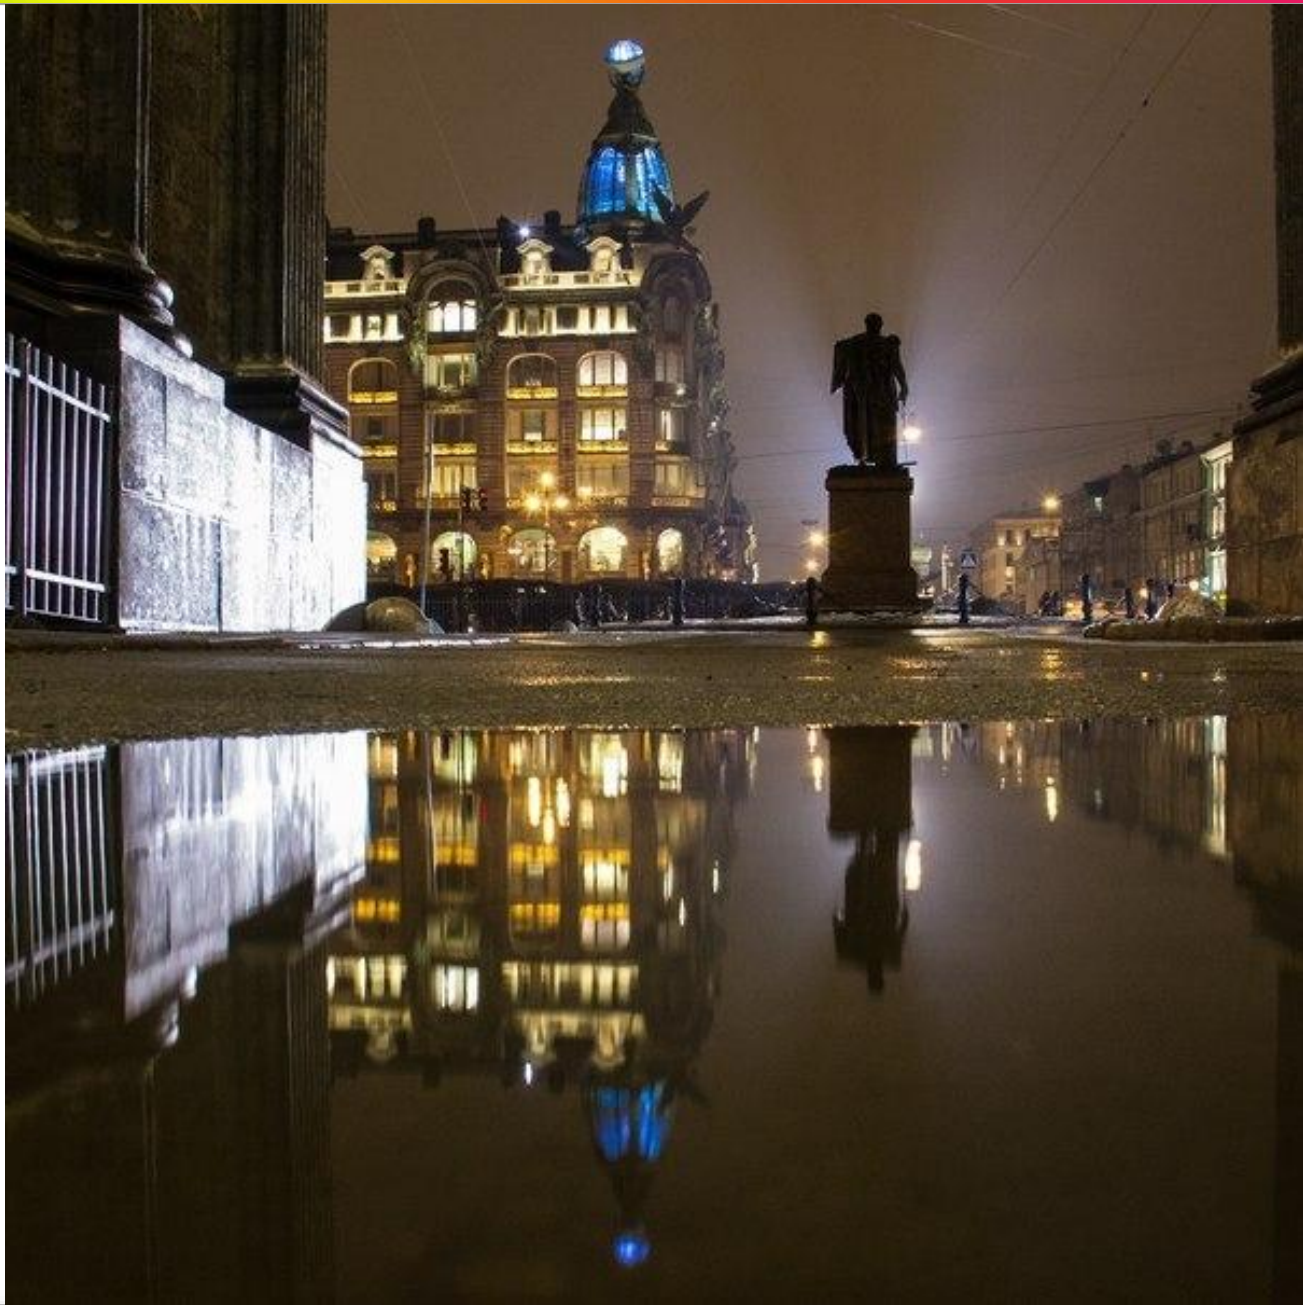

Волшебный город Санкт - Петербург

*Автор: воспитатель Гаврилова А.А.
ГДОУН№102 Калининского района
г. СПб*

Фотографии
из интернет
ресурсов

Монотипия в городском пейзаже

Отражение

**Развитие
эстетического вкуса**

Развитие задатков ХТД

**Использование техники монотипия при изображении
города**

Монотипия – графическая техника- один отпечаток.

Архитектурное изображение наносится у линии сгиба листа, затем тонируется вторая половина листа. И лист складывается пополам – остаётся отпечаток в водном пространстве.